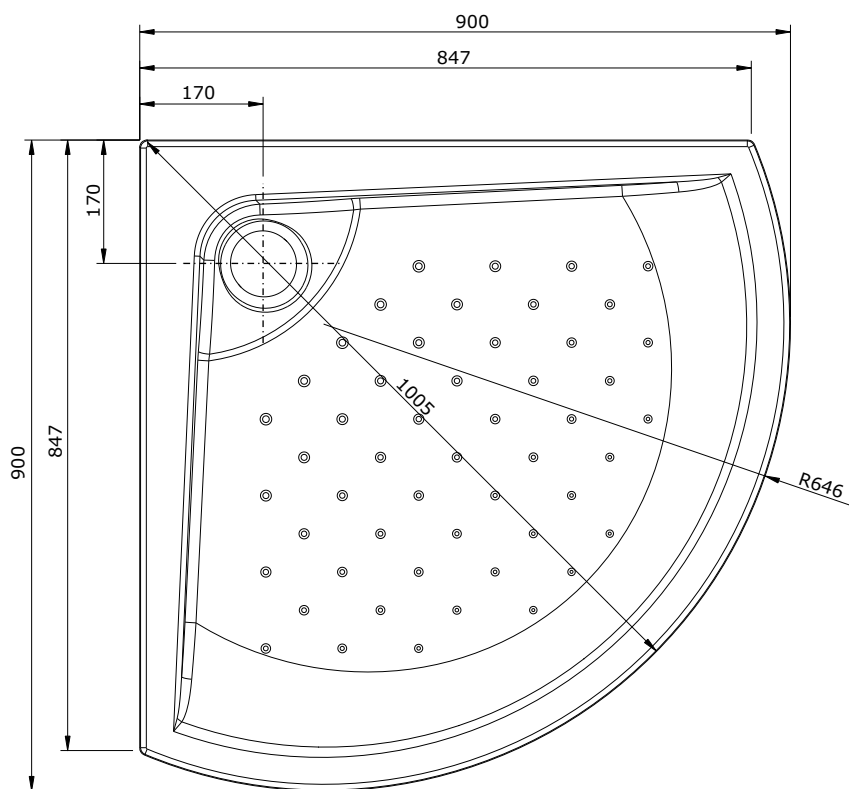

série: Millennium    descrição: Base de chuveiro 900x900

código: 800080    revisão: 03

sanindusa®

Os produtos apresentados seguem especificações técnicas internas da SANINDUSA.

As dimensões são meramente indicativas.