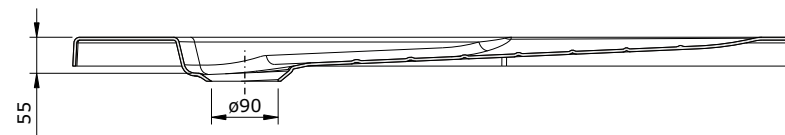

série: Millennium    descrição: Base de chuveiro 900x900

código: 800080    revisão: 03

sanindusa®

Os produtos apresentados seguem especificações técnicas internas da SANINDUSA.

As dimensões são meramente indicativas.