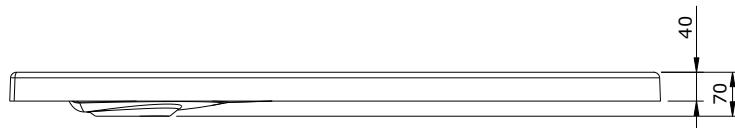

série: Millennium    descrição: Base de chuveiro 900x900

código: 800080    revisão: 03

sanindusa®

Os produtos apresentados seguem especificações técnicas internas da SANINDUSA.

As dimensões são meramente indicativas.