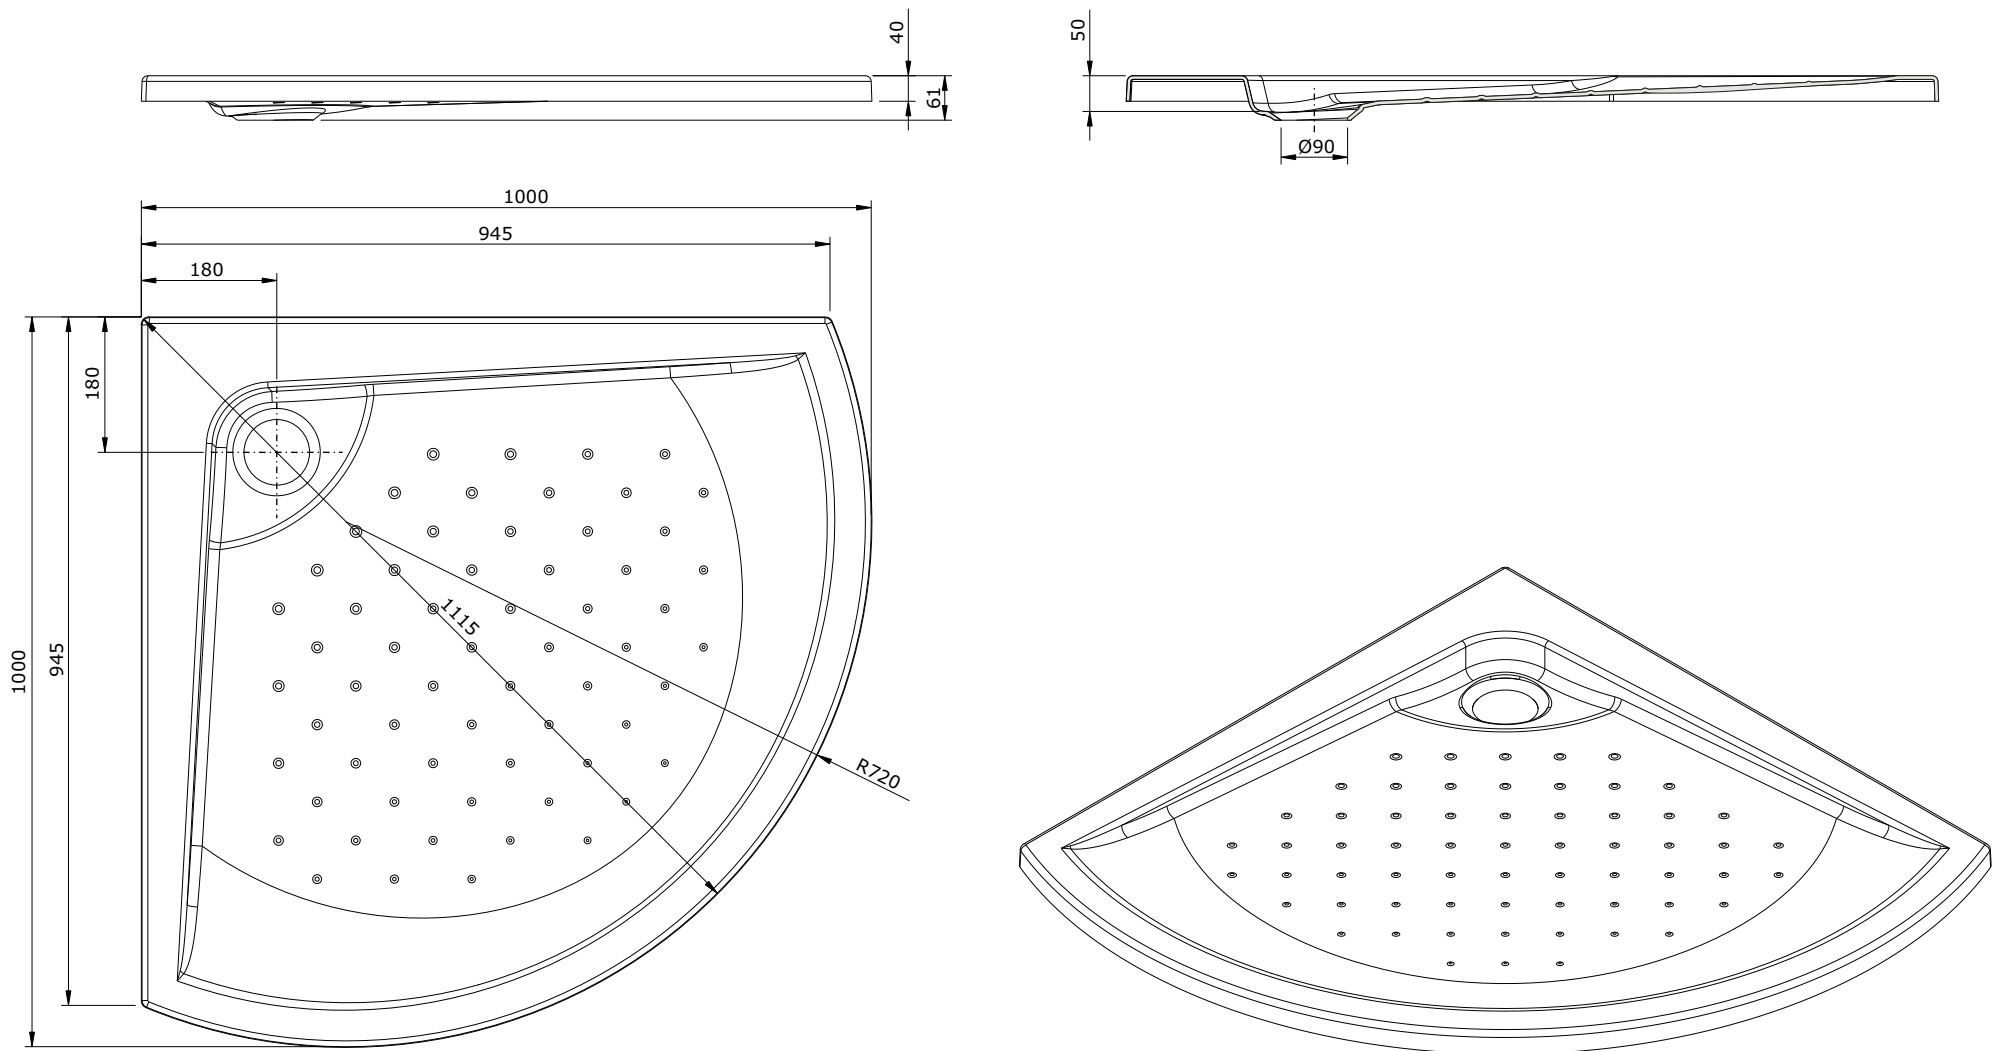

série: Millennium    descrição: Base de chuveiro de canto 100 x 100

código: 800090    revisão: 03

sanindusa<sup>®</sup>

Os produtos apresentados seguem especificações técnicas internas da SANINDUSA.

As dimensões são meramente indicativas.