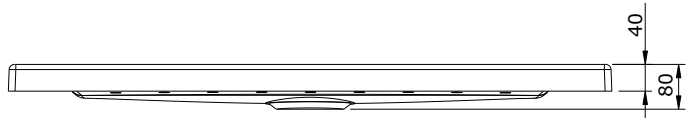

série: Millennium descrição: Base de chuveiro 110 x 90

código: 800110 Revisão: 01

sanindusa[®]

Os produtos apresentados seguem especificações técnicas internas da SANINDUSA.

As dimensões são meramente indicativas.