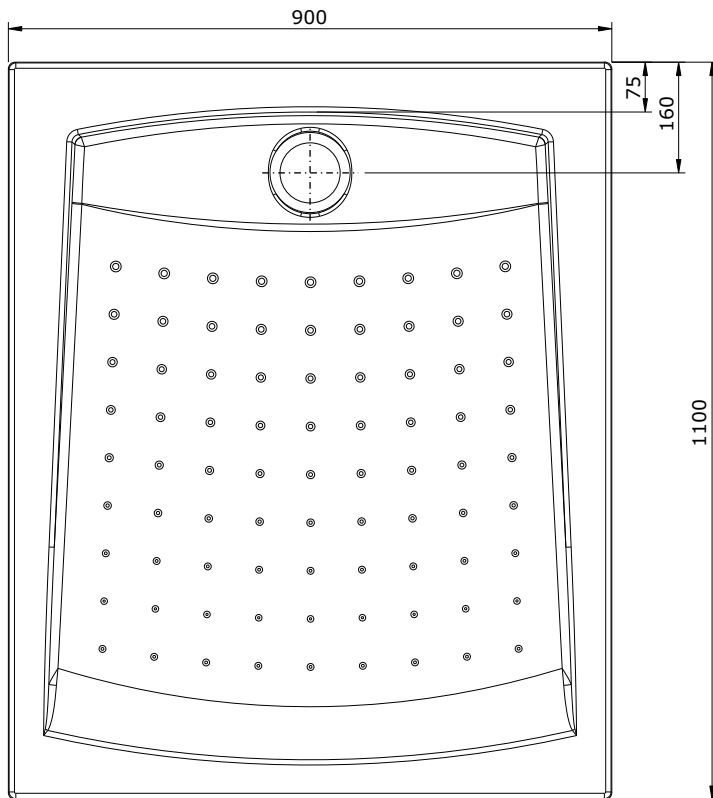

série: Millennium descrição: Base de chuveiro 110 x 90

código: 800110 Revisão: 01

sanindusa[®]

Os produtos apresentados seguem especificações técnicas internas da SANINDUSA.

As dimensões são meramente indicativas.