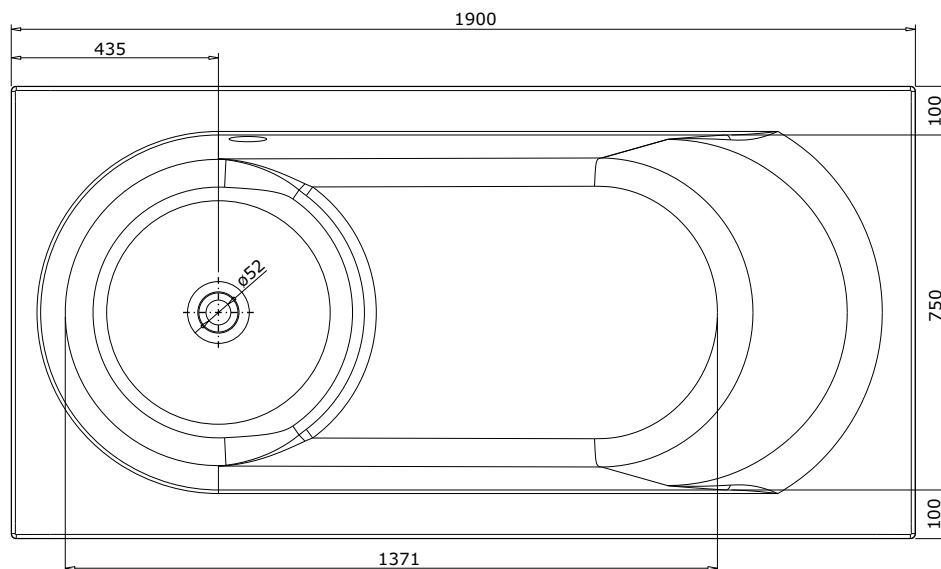

série: Millennium descrição: banheira 190x95

código: 804200 revisão: 01

sanindusa®

Os produtos apresentados seguem especificações técnicas internas da SANINDUSA.

As dimensões são meramente indicativas.

Reservamos o direito de fazer alterações técnicas que permitam melhorar a funcionalidade dos nossos produtos, sem aviso prévio.

The presented products follow technical specifications from SANINDUSA.

The dimensions of the pieces are merely a reference.

We reserve the right to introduce technical improvements in our products without previous advice.