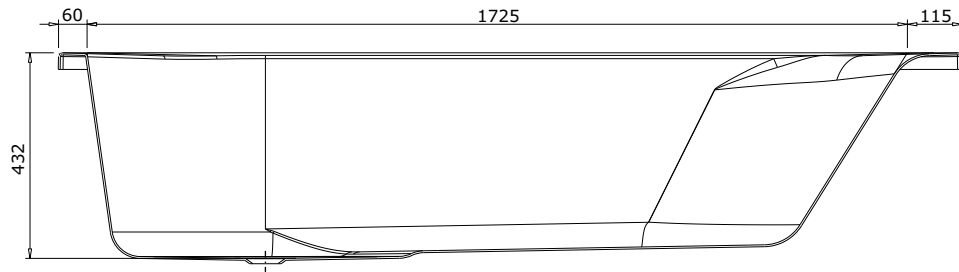

série: Millennium descrição: banheira 190x95

código: 804200 revisão: 01

sanindusa®

Os produtos apresentados seguem especificações técnicas internas da SANINDUSA.

As dimensões são meramente indicativas.

Reservamos o direito de fazer alterações técnicas que permitam melhorar a funcionalidade dos nossos produtos, sem aviso prévio.

The presented products follow technical specifications from SANINDUSA.

The dimensions of the pieces are merely a reference.

We reserve the right to introduce technical improvements in our products without previous advice.