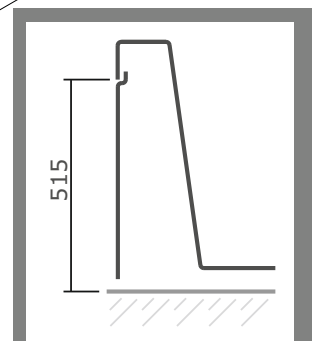

série: Millennium descrição: banheira 190x95

código: 804200 revisão: 01

sanindusa®

Os produtos apresentados seguem especificações técnicas internas da SANINDUSA.

As dimensões são meramente indicativas.

Reservamos o direito de fazer alterações técnicas que permitam melhorar a funcionalidade dos nossos produtos, sem aviso prévio.