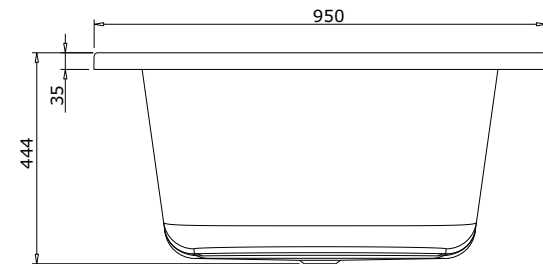

série: Millennium descrição: banheira 190x95

código: 804200 revisão: 01

sanindusa®

Os produtos apresentados seguem especificações técnicas internas da SANINDUSA.

As dimensões são meramente indicativas.

Reservamos o direito de fazer alterações técnicas que permitam melhorar a funcionalidade dos nossos produtos, sem aviso prévio.