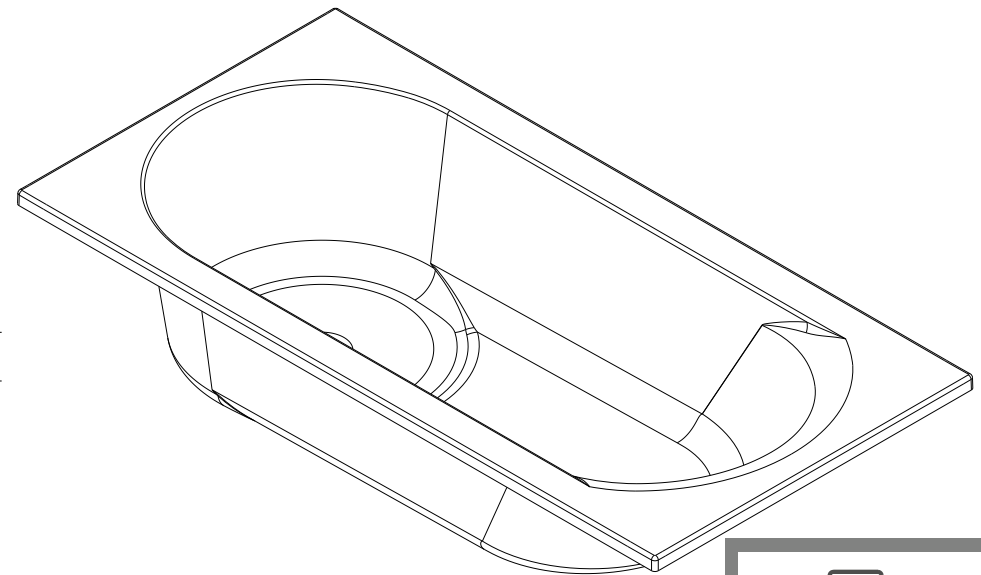

série: Millennium descrição: banheira 190x95

código: 804200 revisão: 01

sanindusa®

Os produtos apresentados seguem especificações técnicas internas da SANINDUSA.

As dimensões são meramente indicativas.

Reservamos o direito de fazer alterações técnicas que permitam melhorar a funcionalidade dos nossos produtos, sem aviso prévio.

The presented products follow technical specifications from SANINDUSA.

The dimensions of the pieces are merely a reference.

We reserve the right to introduce technical improvements in our products without previous advice.