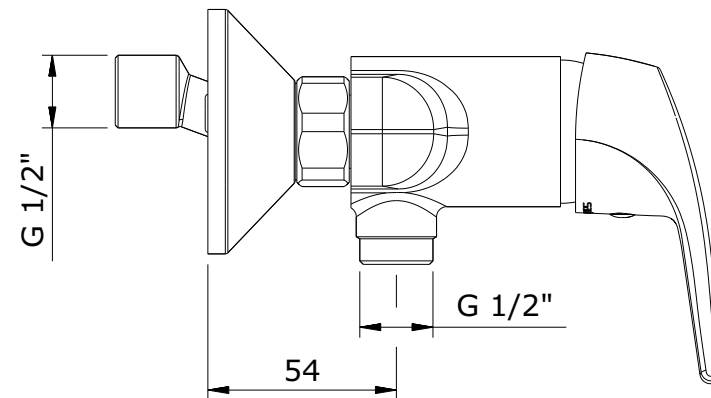

Mixa  
cod.: 5207001  
ver.: 01

descrição: mini misturadora de base  
description: mini shower mixer  
description: mini mitigeur douche

sanindusa®

Os produtos apresentados seguem especificações técnicas internas da SANINDUSA.  
As dimensões são meramente indicativas.  
Reservamos o direito de fazer alterações técnicas que permitam melhorar a funcionalidade dos nossos produtos, sem aviso prévio.

The presented products follow technical specifications from SANINDUSA.  
The dimensions of the pieces are merely a reference.  
We reserve the right to introduce technical improvements in our products without previous advice.

Les produits présentés suivent les spécifications techniques internes de SANINDUSA.  
Les dimensions de ceux-ci sont données à titre indicatifs.  
Nous nous réservons le droit de procéder aux modifications techniques qui permettraient d'améliorer les fonctionnalités de nos produits, sans préavis.