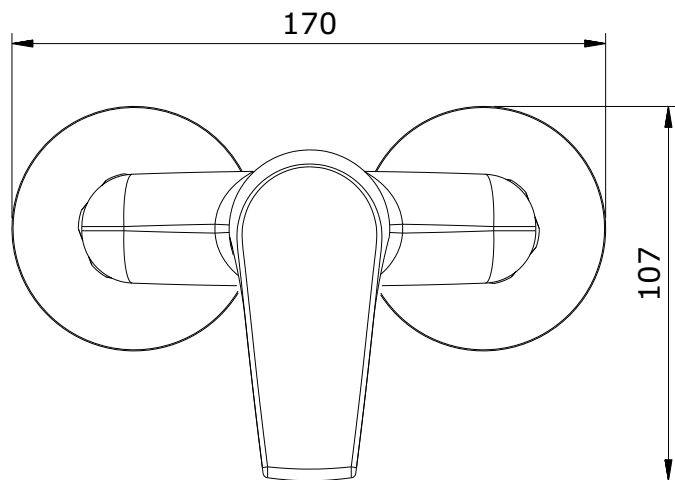

Mixa  
cod.: 5207001  
ver.: 01

descrição: mini misturadora de base  
description: mini shower mixer  
description: mini mitigeur douche

sanindusa®

Os produtos apresentados seguem especificações técnicas internas da SANINDUSA.  
As dimensões são meramente indicativas.  
Reservamos o direito de fazer alterações técnicas que permitam melhorar a funcionalidade dos nossos produtos, sem aviso prévio.

The presented products follow technical specifications from SANINDUSA.  
The dimensions of the pieces are merely a reference.  
We reserve the right to introduce technical improvements in our products without previous advice.

Les produits présentés suivent les spécifications techniques internes de SANINDUSA.  
Les dimensions de ceux-ci sont données à titre indicatifs.  
Nous nous réservons le droit de procéder aux modifications techniques qui permettraient d'améliorer les fonctionnalités de nos produits, sans préavis.