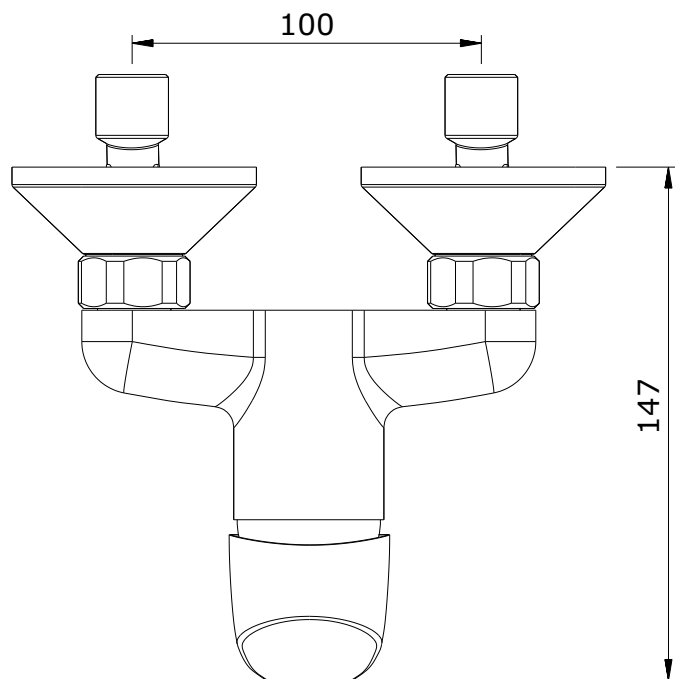

Mixa  
cod.: 5207001  
ver.: 01

descrição: mini misturadora de base  
description: mini shower mixer  
description: mini mitigeur douche

sanindusa®

Os produtos apresentados seguem especificações técnicas internas da SANINDUSA.  
As dimensões são meramente indicativas.  
Reservamos o direito de fazer alterações técnicas que permitam melhorar a funcionalidade dos nossos produtos, sem aviso prévio.

The presented products follow technical specifications from SANINDUSA.  
The dimensions of the pieces are merely a reference.  
We reserve the right to introduce technical improvements in our products without previous advice.