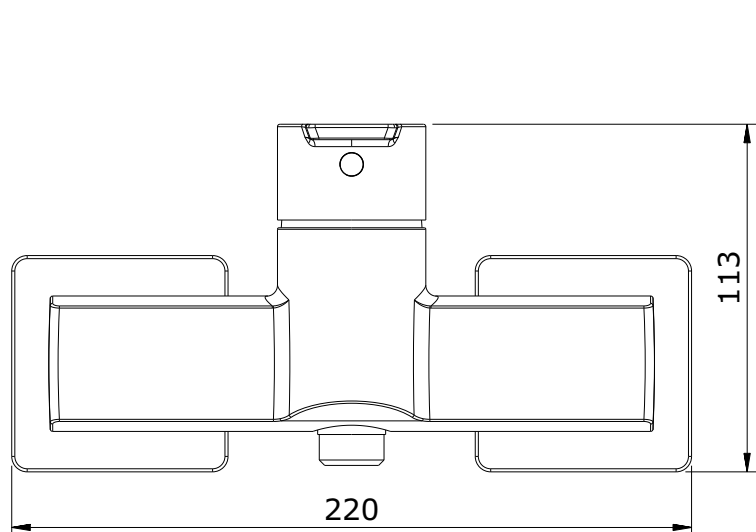

série: Master 40    descrição: misturadora de base de duche sem chuveiro

código: 5250701C    revisão: 00

sanindusa®

Os produtos apresentados seguem especificações técnicas internas da SANINDUSA.  
As dimensões são meramente indicativas.

We reserve the right to introduce technical improvements in our products without previous advice.

Nº	Descrição
1	Peça fund Base Master 40 Cr.
2	Cartucho junta superior G40C
3	Porca M42x1.5 Latão
4	Cobre Cartucho M42x1.5 Cromo Alta ø42
5	Manípulo Master 40 Cromo
6	Perno DIN 915 M5x6 Inox A2
7	Tampa Diam. F/8x9,5 mm Cromo ABS
8	O'ring 18 x 2 NBR 70
9	Casquilho 1/2 x 1/2 G Cromo
10	Porca 3/4 x ch 28 x h25 Cromo
11	O'ring 15x2
12	Sede cónica M18x1,5 Esq L23 Base/Banheira
13	Conj. Espelho + Excentrico