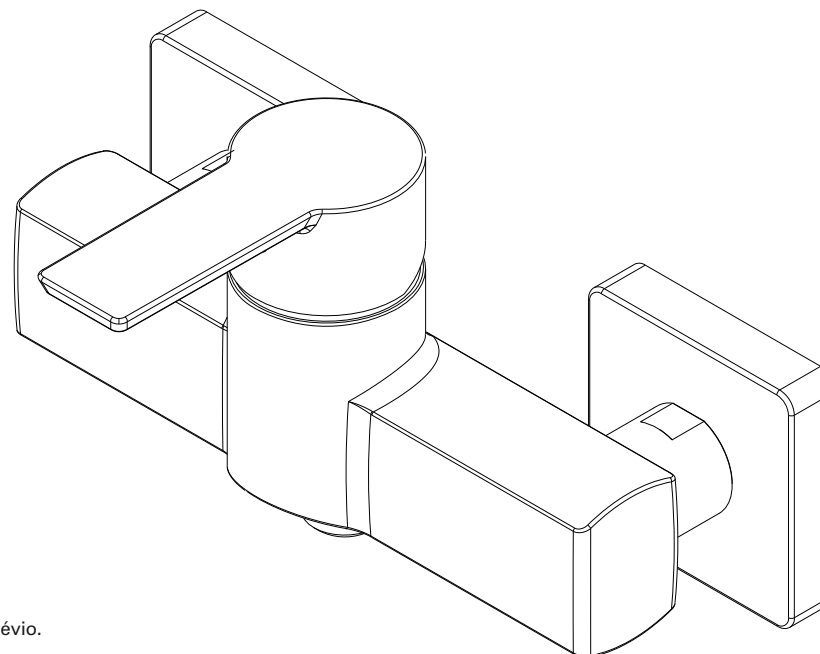

série: Master 40    descrição: misturadora de base de duche sem chuveiro

código: 5250701C    revisão: 00

sanindusa®

Os produtos apresentados seguem especificações técnicas internas da SANINDUSA.  
As dimensões são meramente indicativas.

We reserve the right to introduce technical improvements in our products without previous advice.

Nº	Descrição
1	Peça fund Base Master 40 Cr.
2	Cartucho junta superior G40C
3	Porca M42x1.5 Latão
4	Cobre Cartucho M42x1.5 Cromo Alta ø42
5	Manípulo Master 40 Cromo
6	Perno DIN 915 M5x6 Inox A2
7	Tampa Diam. F/8x9,5 mm Cromo ABS
8	O'ring 18 x 2 NBR 70
9	Casquilho 1/2 x 1/2 G Cromo
10	Porca 3/4 x ch 28 x h25 Cromo
11	O'ring 15x2
12	Sede cónica M18x1,5 Esq L23 Base/Banheira
13	Conj. Espelho + Excentrico