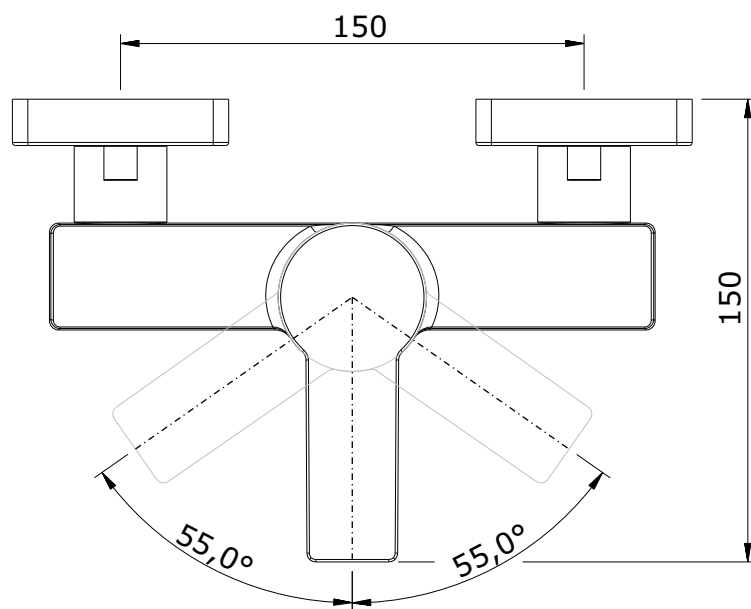

série: Master 40    descrição: misturadora de base de duche sem chuveiro

código: 5250701C    revisão: 00

sanindusa®

Os produtos apresentados seguem especificações técnicas internas da SANINDUSA.  
As dimensões são meramente indicativas.

We reserve the right to introduce technical improvements in our products without previous advice.

Nº	Descrição
1	Peça fund Base Master 40 Cr.
2	Cartucho junta superior G40C
3	Porca M42x1.5 Latão
4	Cobre Cartucho M42x1.5 Cromo Alta ø42
5	Manípulo Master 40 Cromo
6	Perno DIN 915 M5x6 Inox A2
7	Tampa Diam. F/8x9,5 mm Cromo ABS
8	O'ring 18 x 2 NBR 70
9	Casquilho 1/2 x 1/2 G Cromo
10	Porca 3/4 x ch 28 x h25 Cromo
11	O'ring 15x2
12	Sede cónica M18x1,5 Esq L23 Base/Banheira
13	Conj. Espelho + Excentrico