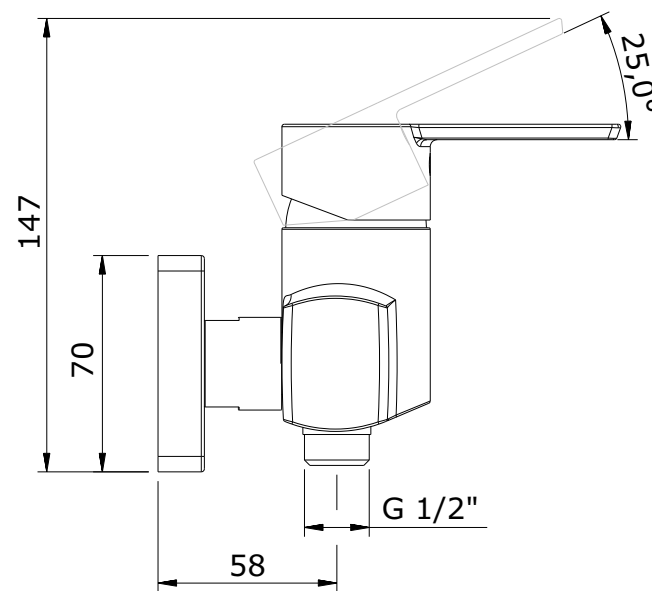

série: Master 40    descrição: misturadora de base de duche sem chuveiro

código: 5250701C    revisão: 00

sanindusa®

Os produtos apresentados seguem especificações técnicas internas da SANINDUSA.  
As dimensões são meramente indicativas.

We reserve the right to introduce technical improvements in our products without previous advice.

Nº	Descrição
1	Peça fund Base Master 40 Cr.
2	Cartucho junta superior G40C
3	Porca M42x1.5 Latão
4	Cobre Cartucho M42x1.5 Cromo Alta ø42
5	Manípulo Master 40 Cromo
6	Perno DIN 915 M5x6 Inox A2
7	Tampa Diam. F/8x9,5 mm Cromo ABS
8	O'ring 18 x 2 NBR 70
9	Casquilho 1/2 x 1/2 G Cromo
10	Porca 3/4 x ch 28 x h25 Cromo
11	O'ring 15x2
12	Sede cónica M18x1,5 Esq L23 Base/Banheira
13	Conj. Espelho + Excentrico