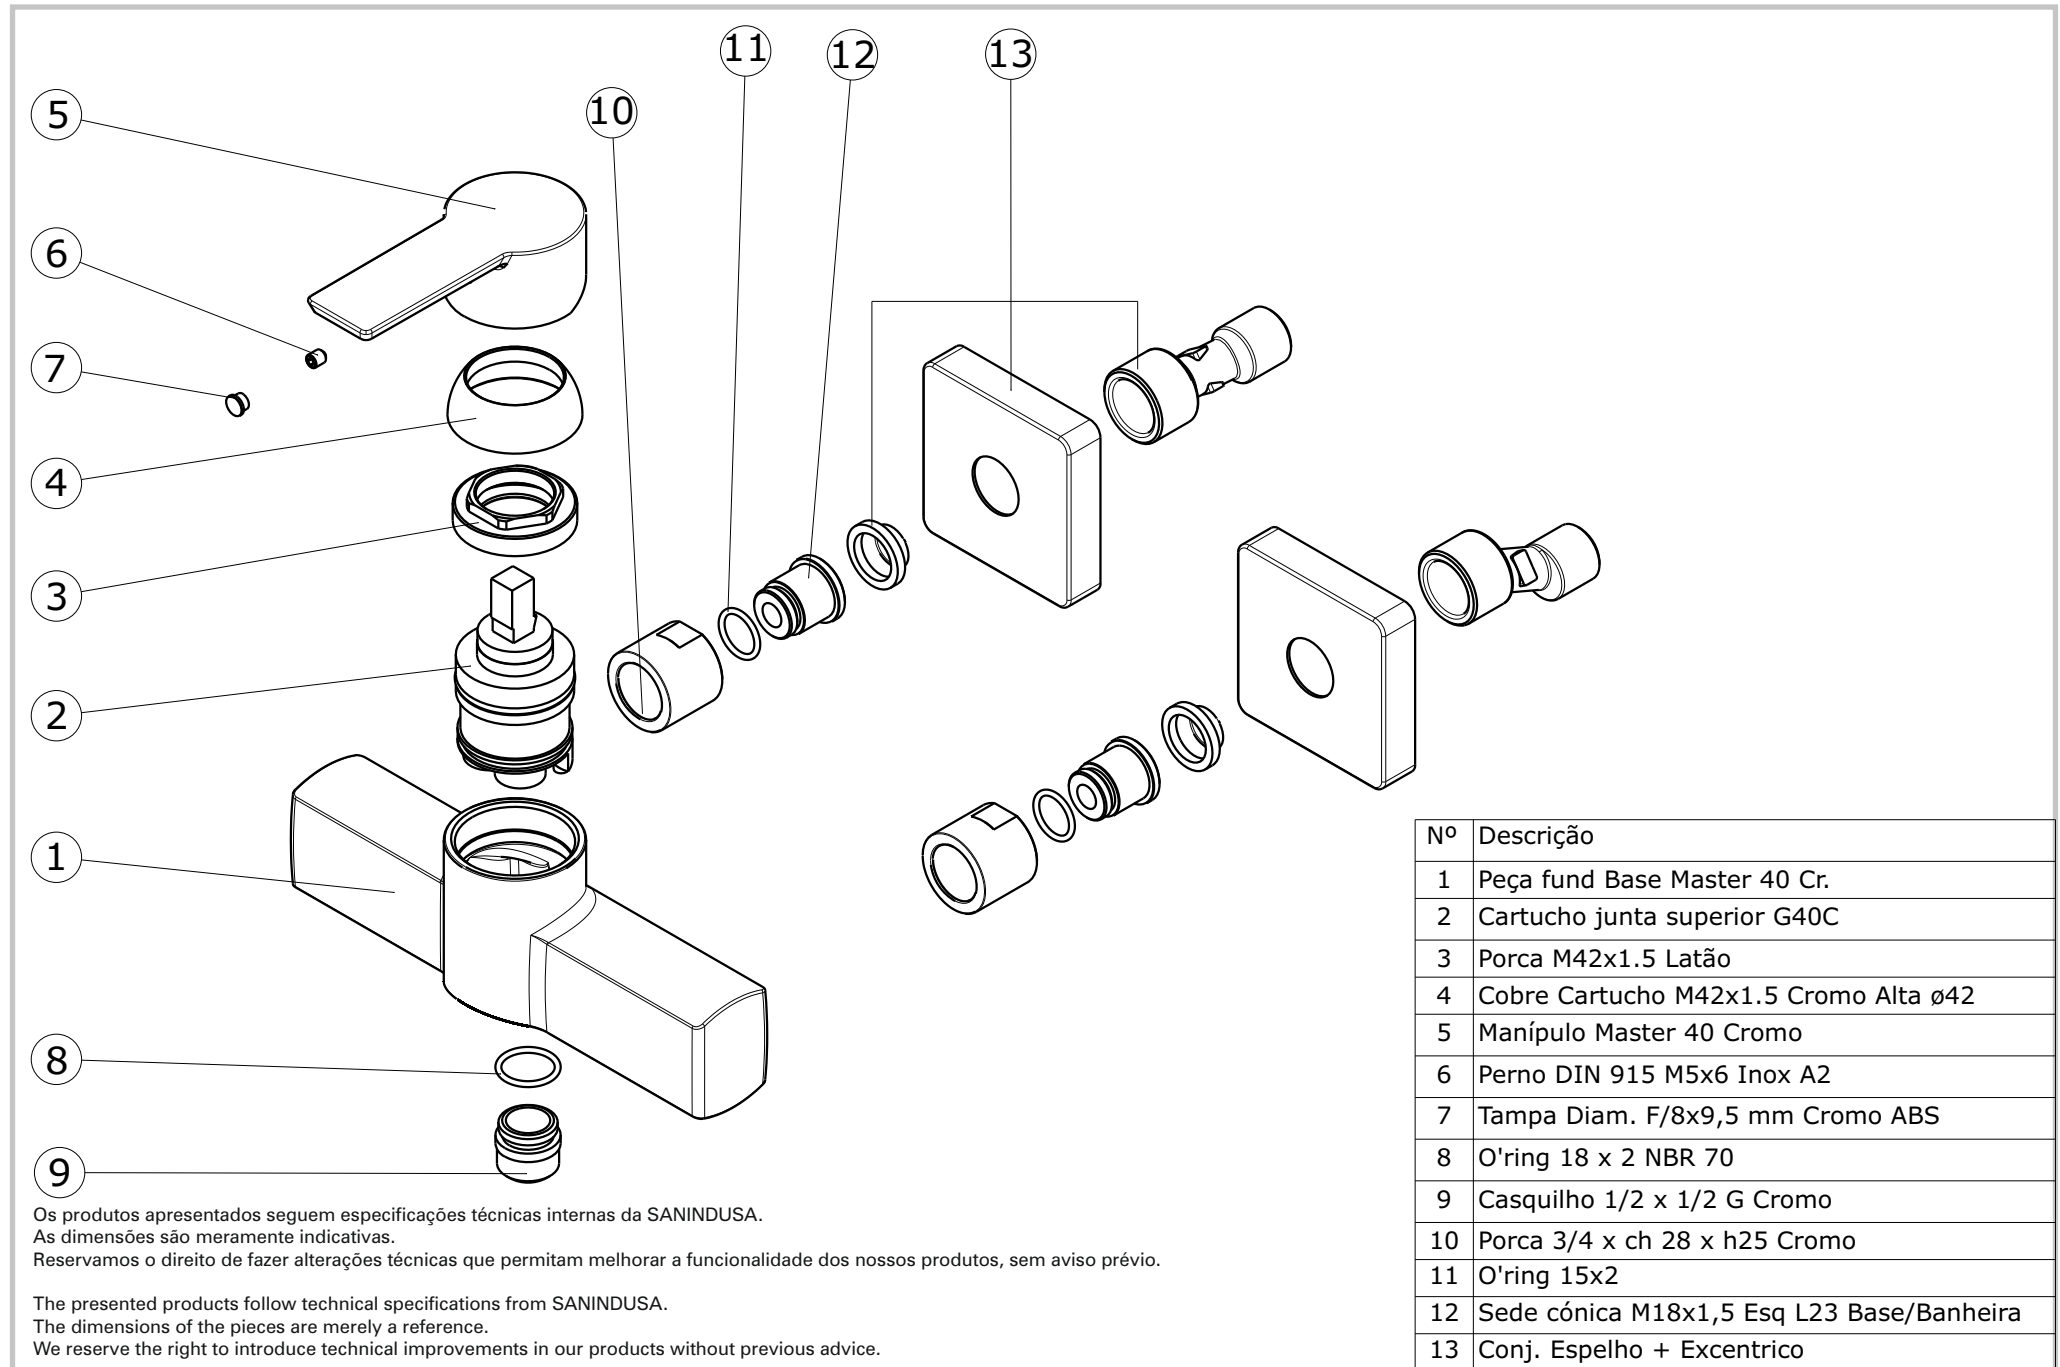

série: Master 40    descrição: misturadora de base de duche sem chuveiro

código: 5250701C    revisão: 00

sanindusa®

Os produtos apresentados seguem especificações técnicas internas da SANINDUSA.  
As dimensões são meramente indicativas.

We reserve the right to introduce technical improvements in our products without previous advice.

Nº	Descrição
1	Peça fund Base Master 40 Cr.
2	Cartucho junta superior G40C
3	Porca M42x1.5 Latão
4	Cobre Cartucho M42x1.5 Cromo Alta ø42
5	Manípulo Master 40 Cromo
6	Perno DIN 915 M5x6 Inox A2
7	Tampa Diam. F/8x9,5 mm Cromo ABS
8	O'ring 18 x 2 NBR 70
9	Casquilho 1/2 x 1/2 G Cromo
10	Porca 3/4 x ch 28 x h25 Cromo
11	O'ring 15x2
12	Sede cónica M18x1,5 Esq L23 Base/Banheira
13	Conj. Espelho + Excentrico