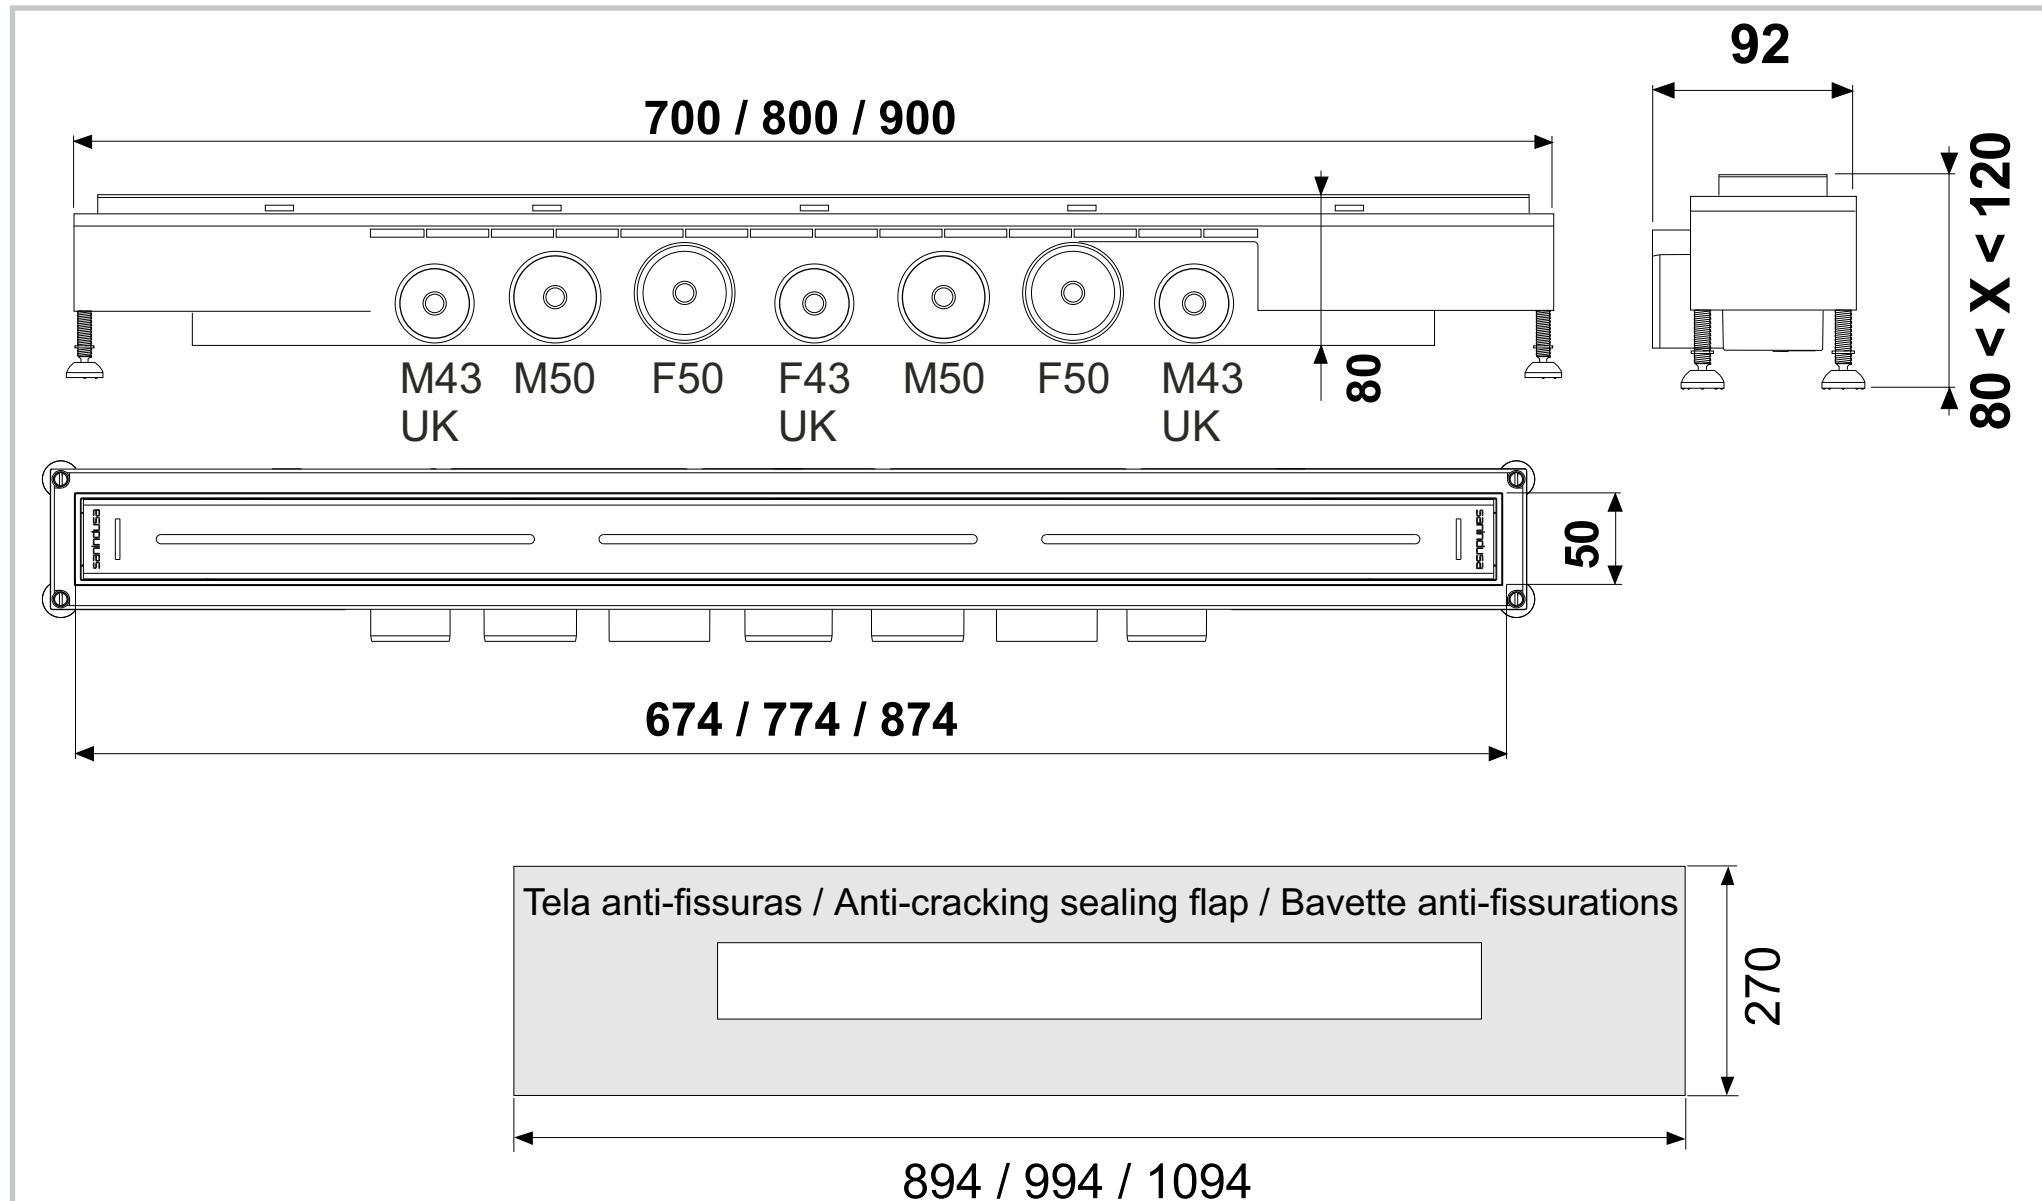

Metric  
cod.: 49070/49080/49090  
ver.: 02

descrição: calha de duche  
description: shower channel  
description: caniveau de douche

sanindusa®

Os produtos apresentados seguem especificações técnicas internas da SANINDUSA.  
As dimensões são meramente indicativas.