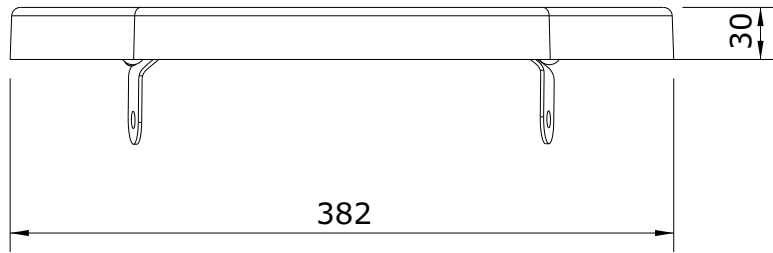

série: Nau

descrição: tampo de bidé

sanindusa®

código: 20641

revisão: 00

Os produtos apresentados seguem especificações técnicas internas da SANINDUSA.

As dimensões são meramente indicativas.

Reservamos o direito de fazer alterações técnicas que permitam melhorar a funcionalidade dos nossos produtos, sem aviso prévio.

The presented products follow technical specifications from SANINDUSA.

The dimensions of the pieces are merely a reference.

We reserve the right to introduce technical improvements in our products without previous advice.