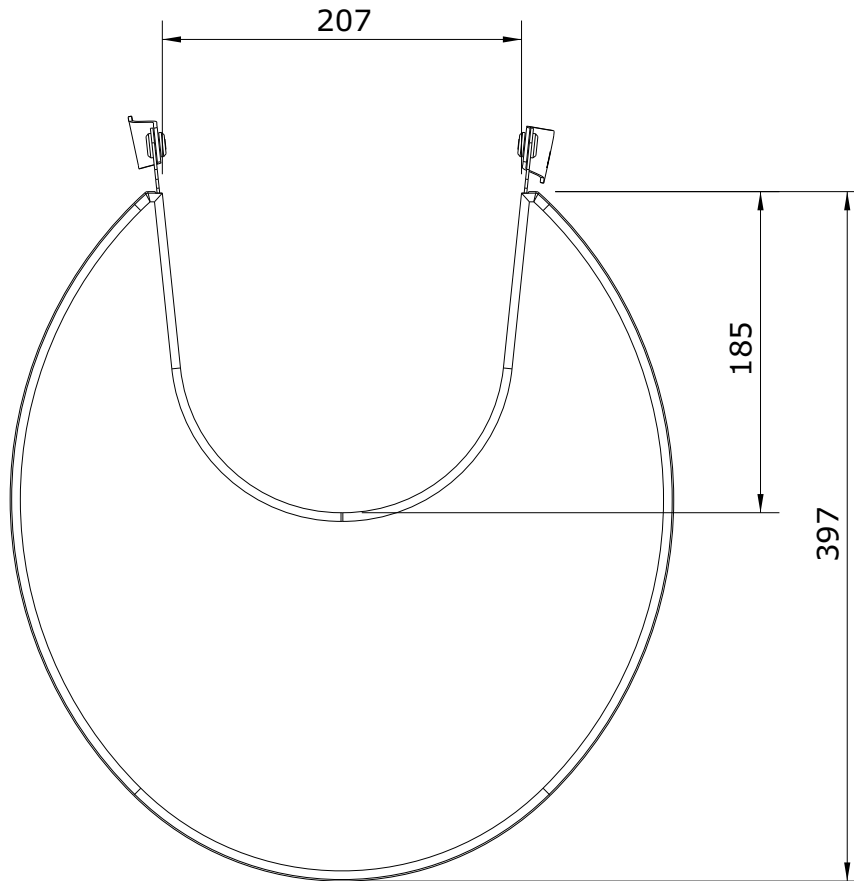

série: Nau

descrição: tampo de bidé

sanindusa®

código: 20641

revisão: 00

Os produtos apresentados seguem especificações técnicas internas da SANINDUSA.

As dimensões são meramente indicativas.

Reservamos o direito de fazer alterações técnicas que permitam melhorar a funcionalidade dos nossos produtos, sem aviso prévio.