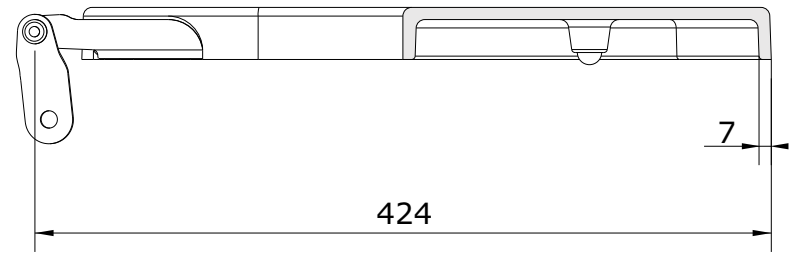

série: Nau

descrição: tampo de bidé

sanindusa®

código: 20641

revisão: 00

Os produtos apresentados seguem especificações técnicas internas da SANINDUSA.

As dimensões são meramente indicativas.

Reservamos o direito de fazer alterações técnicas que permitam melhorar a funcionalidade dos nossos produtos, sem aviso prévio.

The presented products follow technical specifications from SANINDUSA.

The dimensions of the pieces are merely a reference.

We reserve the right to introduce technical improvements in our products without previous advice.