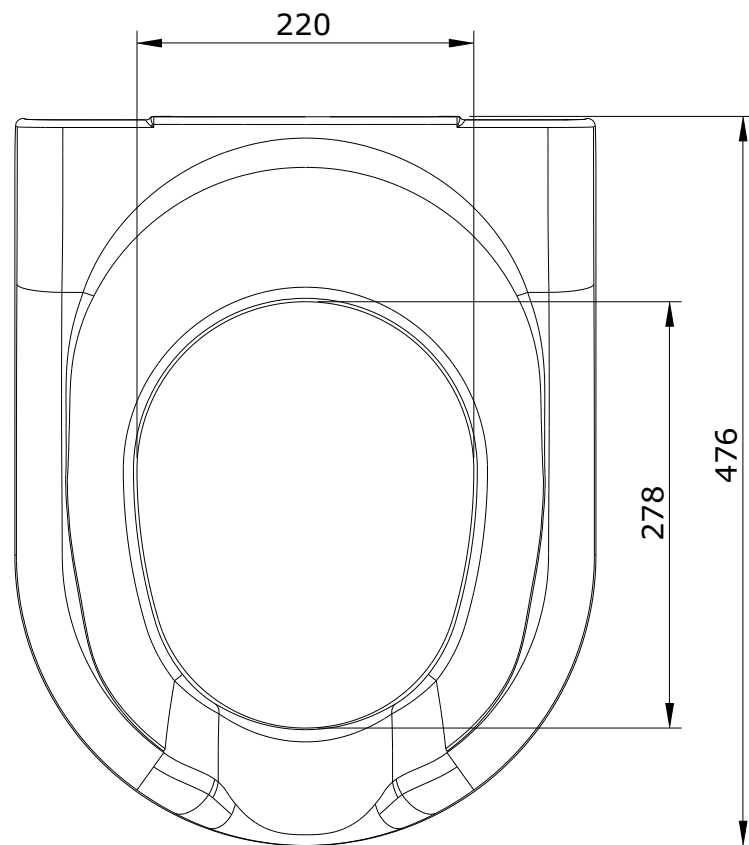

série: New Wccare descrição: aro do tampo sem tampa para sanita

código: 22911A revisão: 00

sanindusa®

Os produtos apresentados seguem especificações técnicas internas da SANINDUSA.

As dimensões são meramente indicativas.