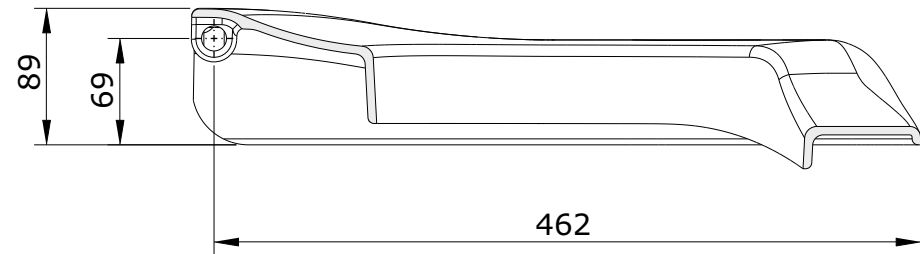

série: New Wccare descrição: aro do tampo sem tampa para sanita

código: 22911A revisão: 00

sanindusa®

Os produtos apresentados seguem especificações técnicas internas da SANINDUSA.

As dimensões são meramente indicativas.