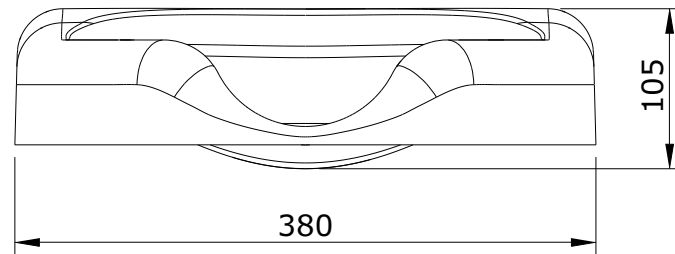

série: New Wccare descrição: aro do tampo sem tampa para sanita

código: 22911A revisão: 00

sanindusa®

Os produtos apresentados seguem especificações técnicas internas da SANINDUSA.

As dimensões são meramente indicativas.