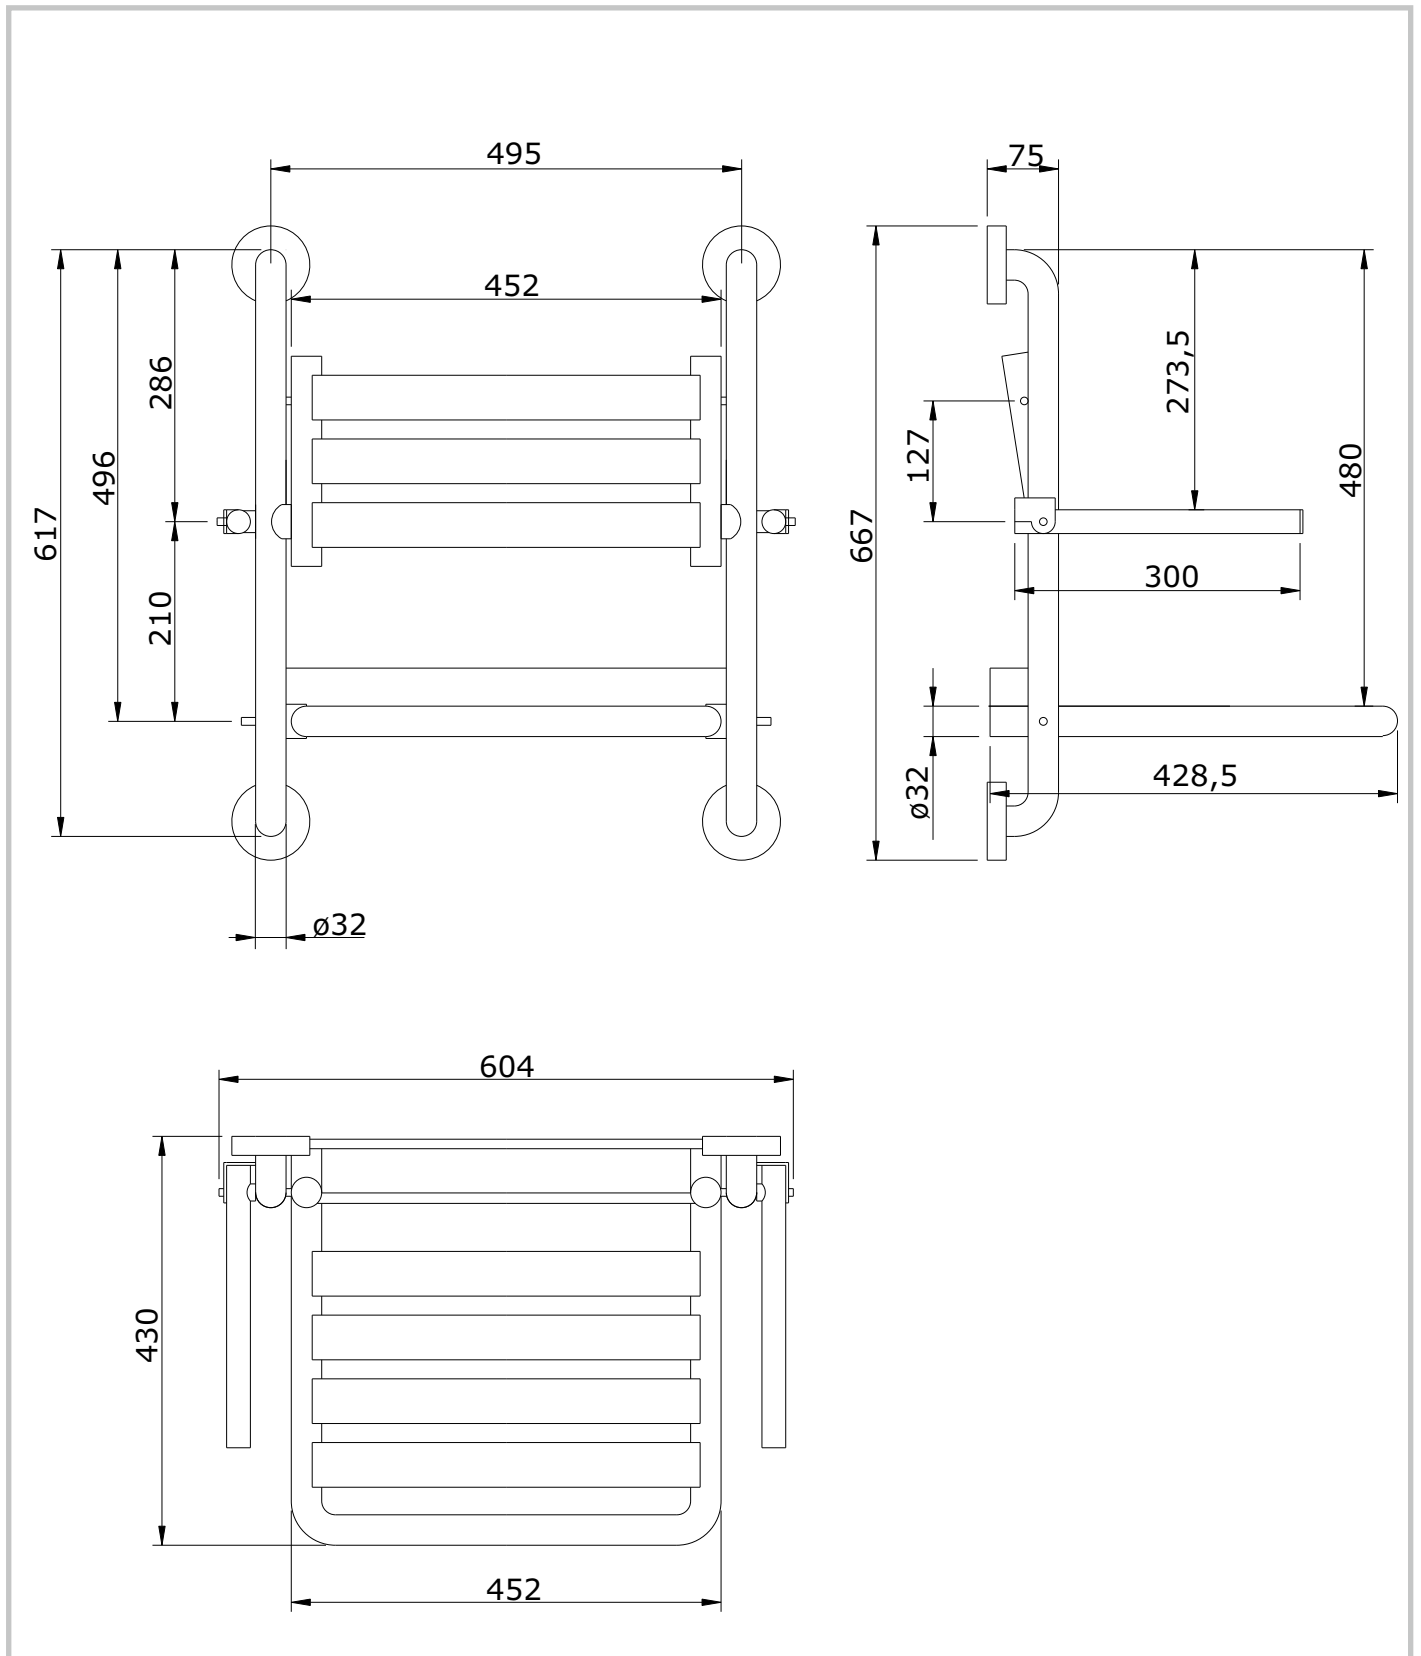

New WcCare
cod.: 42946
ver.: 02

descrição: banco de chuveiro com apoio de braços
description: foldable shower seat with armrest
description: siege de douche pliable avec accoudoirs

sanindusa®

Os produtos apresentados seguem especificações técnicas internas da SANINDUSA.
As dimensões são meramente indicativas.
Reservamos o direito de fazer alterações técnicas que permitam melhorar a funcionalidade dos nossos produtos, sem aviso prévio.