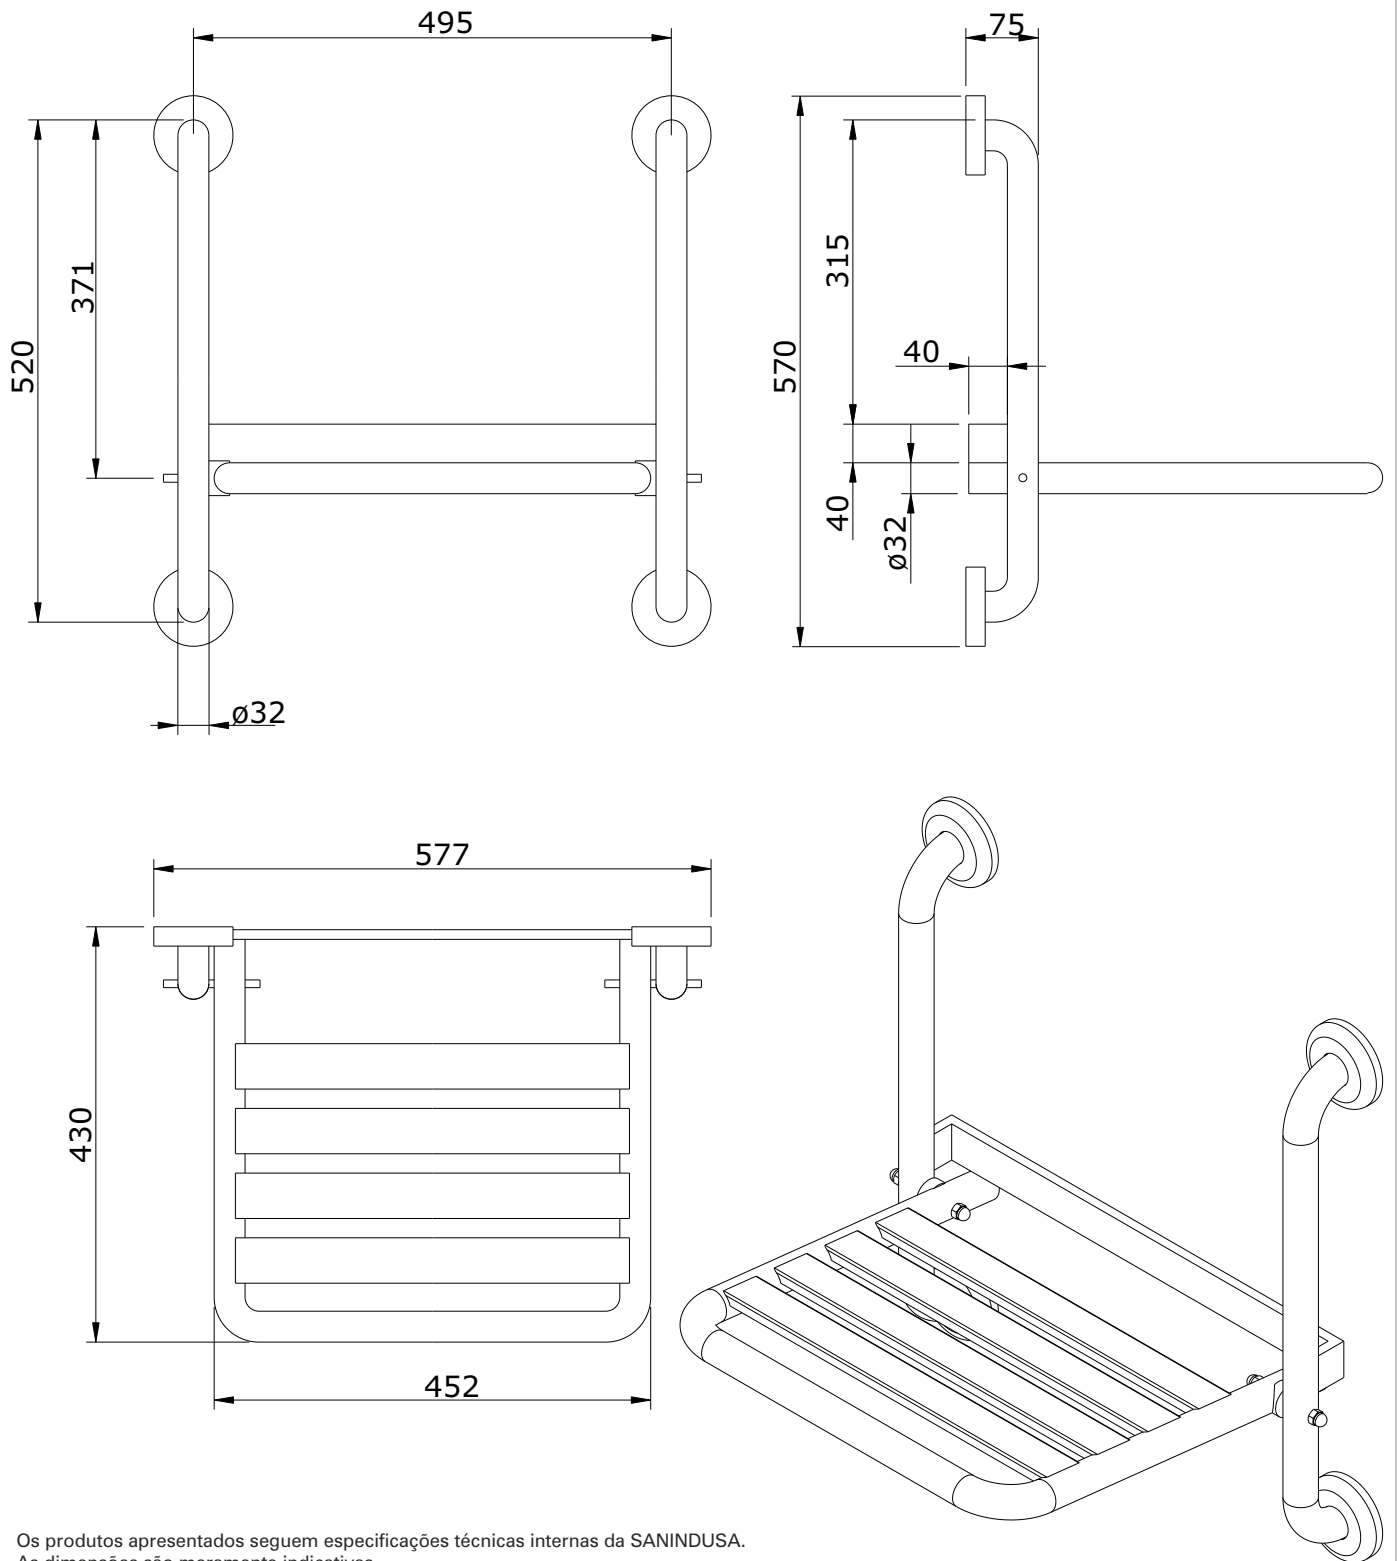

New WcCare
cod.: 42948
ver.: 02

descrição: banco de chuveiro
description: foldable shower seat
description: siege de douche pliable

sanindusa®

Os produtos apresentados seguem especificações técnicas internas da SANINDUSA.
As dimensões são meramente indicativas.