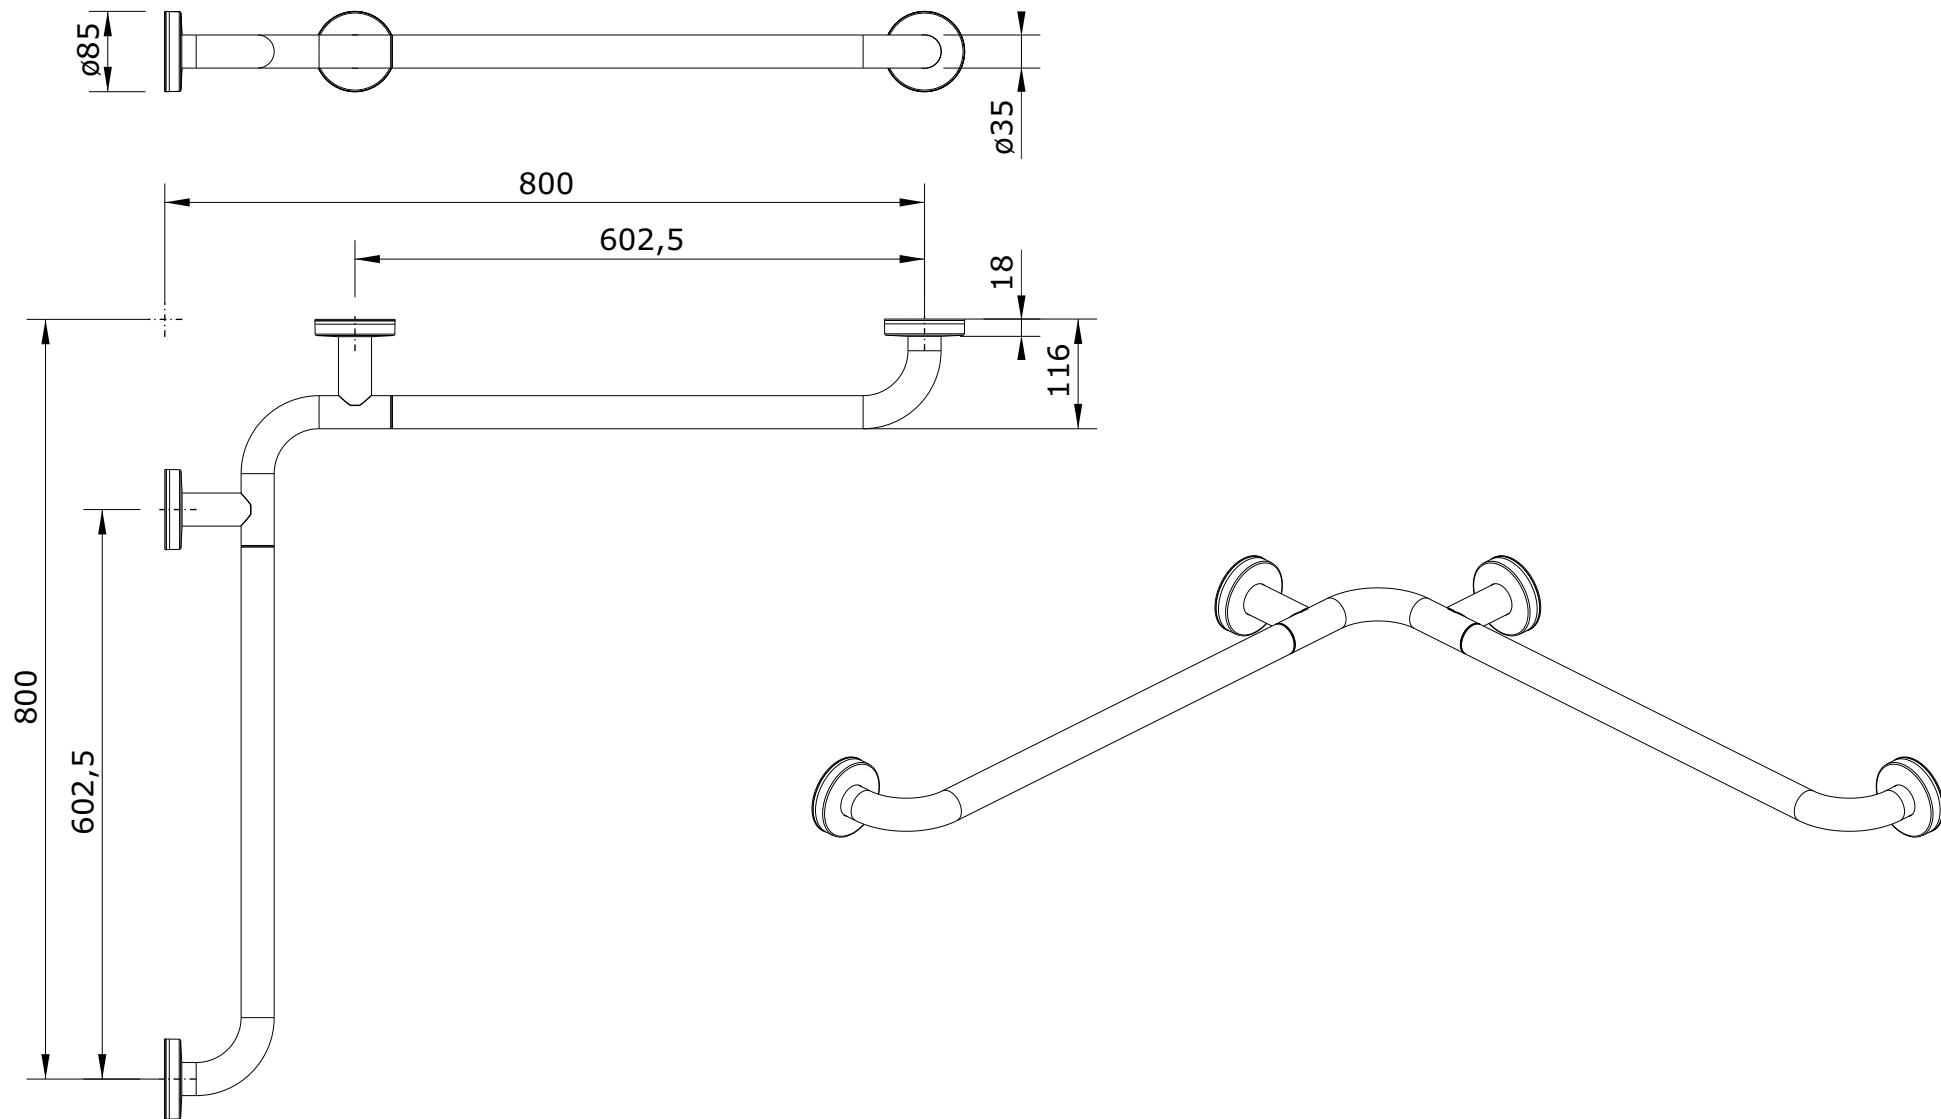

New WCcare
cod.: 42956
ver.: 01

descrição: apoio de canto 80x80
description: 80x80 corner hand bar
description: barre de main d'angle 80x80

sanindusa®

Os produtos apresentados seguem especificações técnicas internas da SANINDUSA.
As dimensões são meramente indicativas.

Reservamos o direito de fazer alterações técnicas que permitam melhorar a funcionalidade dos nossos produtos, sem aviso prévio.

The presented products follow technical specifications from SANINDUSA.
The dimensions of the pieces are merely a reference.