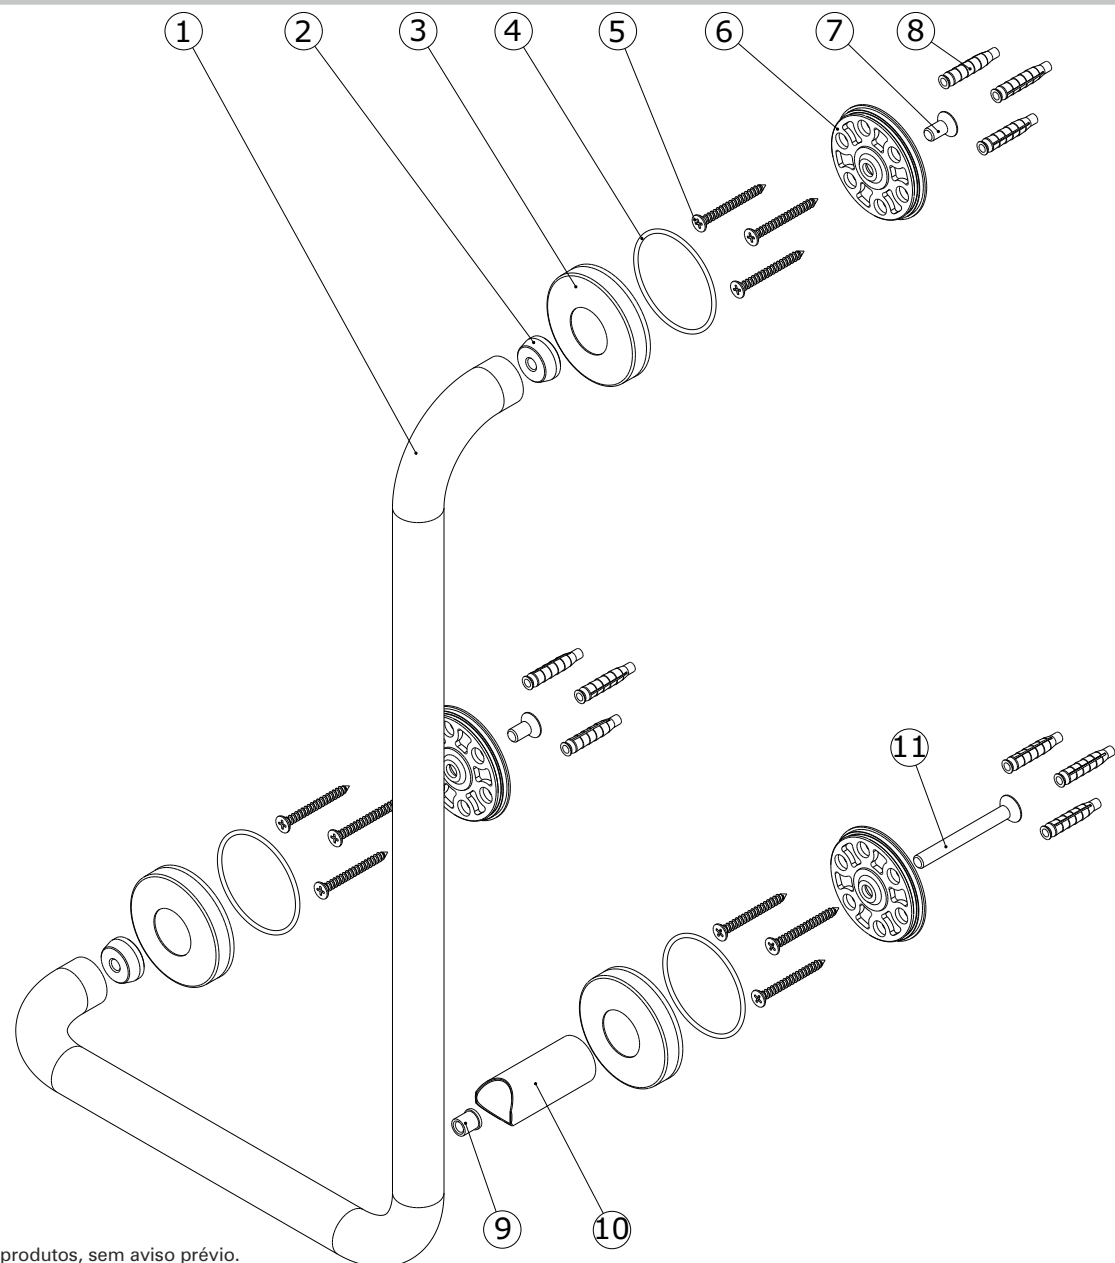

New WCcare
cod.: 42960
ver.: 02

descrição: apoio ângulo 90° direito
description: 90° right angle hand bar
description: barre de main angle 90° droite

sanindusa®

Os produtos apresentados seguem especificações técnicas internas da SANINDUSA.
As dimensões são meramente indicativas.
Reservamos o direito de fazer alterações técnicas que permitam melhorar a funcionalidade dos nossos produtos, sem aviso prévio.

New WCcare
 cod.: 42960
 ver.: 02

descrição: apoio ângulo 90° direito
 description: 90° right angle hand bar
 description: barre de main angle 90° droite

sanindusa®

Nº	Descrição
1	Tubo em L 400x700 dtº
2	Extremidade p/ soldar
3	Espelho Inox diam 85x35x15
4	O'ring 72x3 NBR70
5	Parafuso DIN7982 CX PH 6,3X60 INOX
6	Pater de fixação
7	Paraf. C/ Embeber M10x20 DIN 7991 Inox
8	Bucha de nylon PR06 10X50
9	Porca de Rebitar M10 Inox
10	Acrescento 81 1/2 cana
11	Parafuso M10x90 Din7991 INOX A2