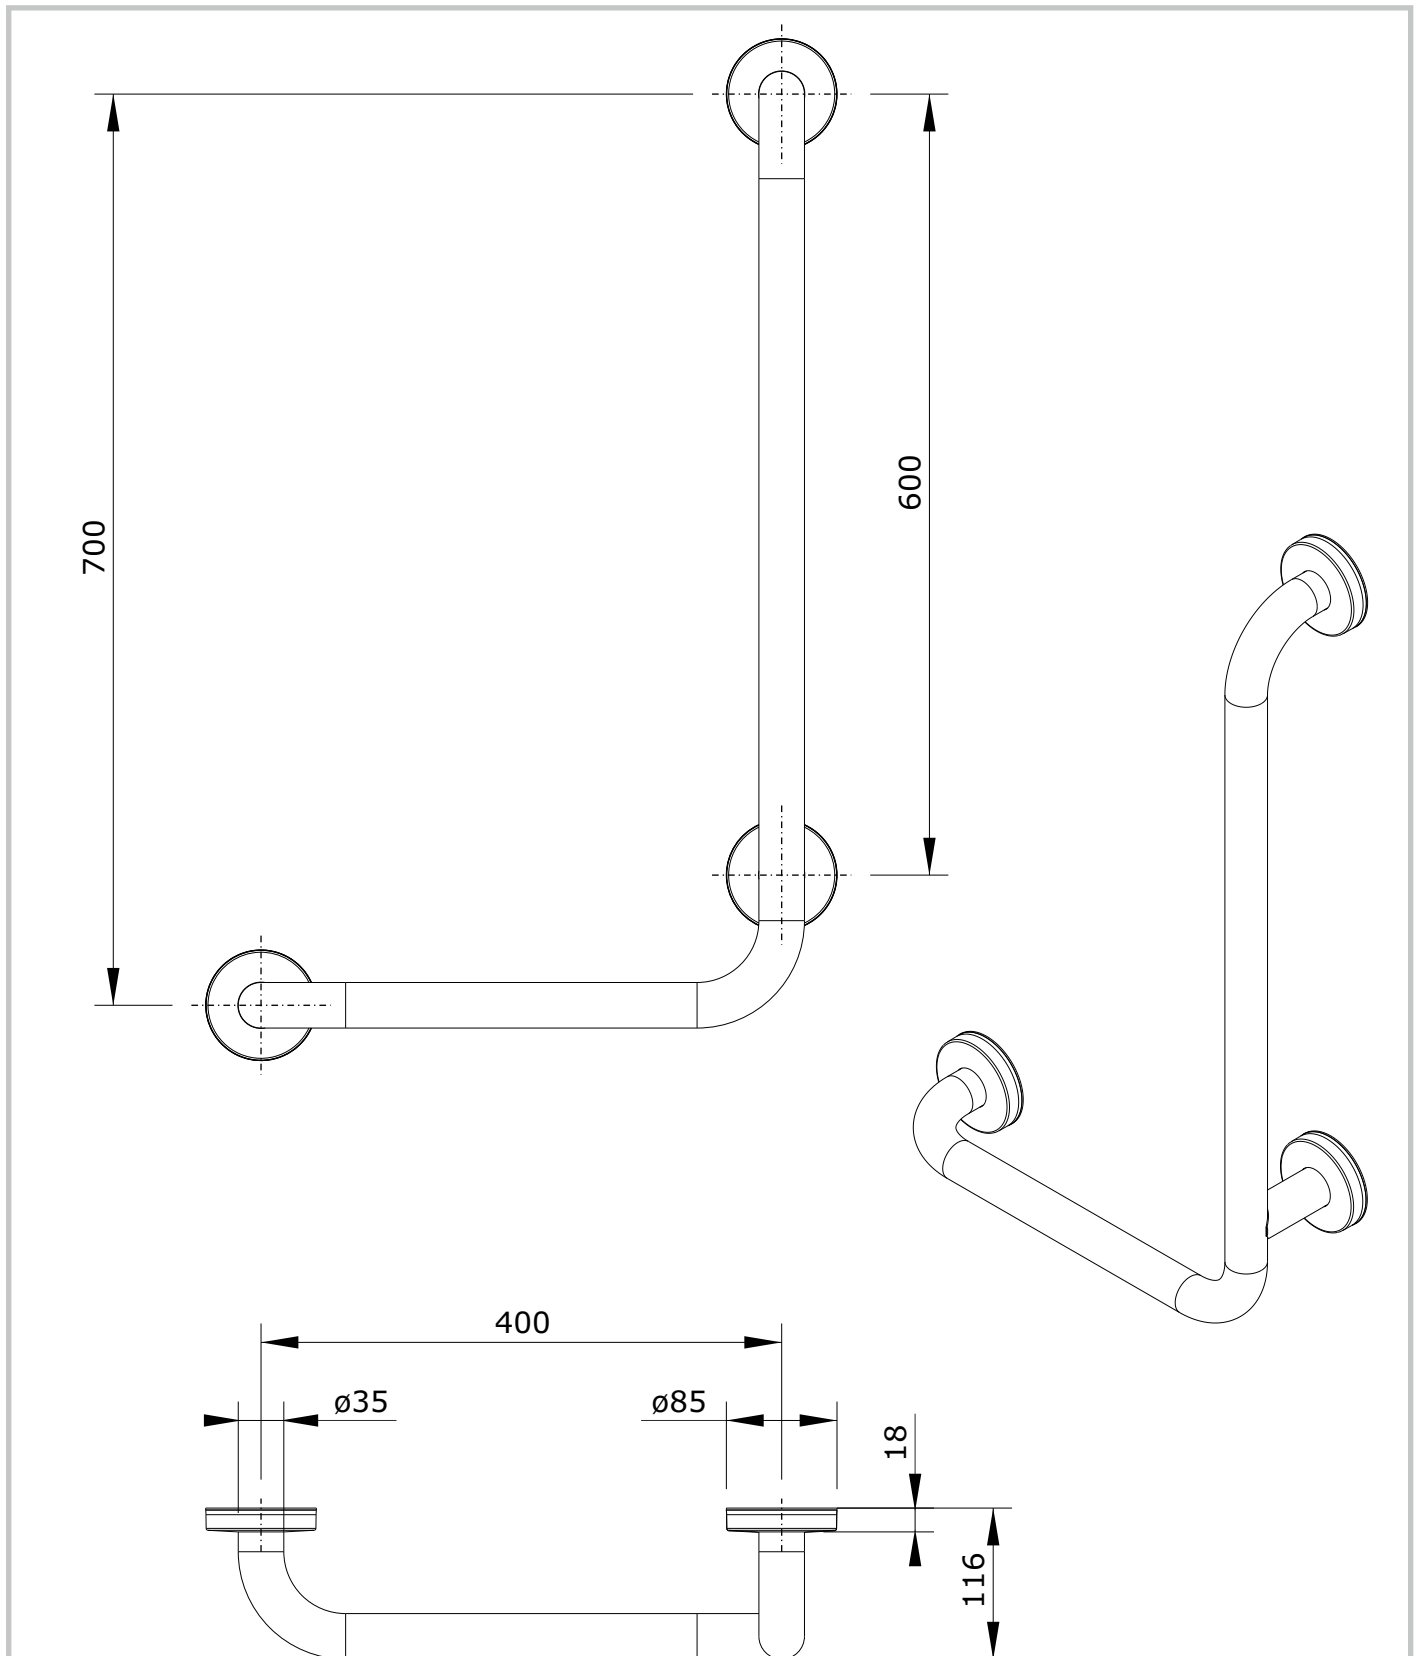

New WCcare
cod.: 42960
ver.: 02

descrição: apoio ângulo 90° direito
description: 90° right angle hand bar
description: barre de main angle 90° droite

sanindusa®

Os produtos apresentados seguem especificações técnicas internas da SANINDUSA.
As dimensões são meramente indicativas.
Reservamos o direito de fazer alterações técnicas que permitam melhorar a funcionalidade dos nossos produtos, sem aviso prévio.

New WCcare
 cod.: 42960
 ver.: 02

descrição: apoio ângulo 90° direito
 description: 90° right angle hand bar
 description: barre de main angle 90° droite

sanindusa®

Nº	Descrição
1	Tubo em L 400x700 dtº
2	Extremidade p/ soldar
3	Espelho Inox diam 85x35x15
4	O'ring 72x3 NBR70
5	Parafuso DIN7982 CX PH 6,3X60 INOX
6	Pater de fixação
7	Paraf. C/ Embeber M10x20 DIN 7991 Inox
8	Bucha de nylon PR06 10X50
9	Porca de Rebitar M10 Inox
10	Acrescento 81 1/2 cana
11	Parafuso M10x90 Din7991 INOX A2