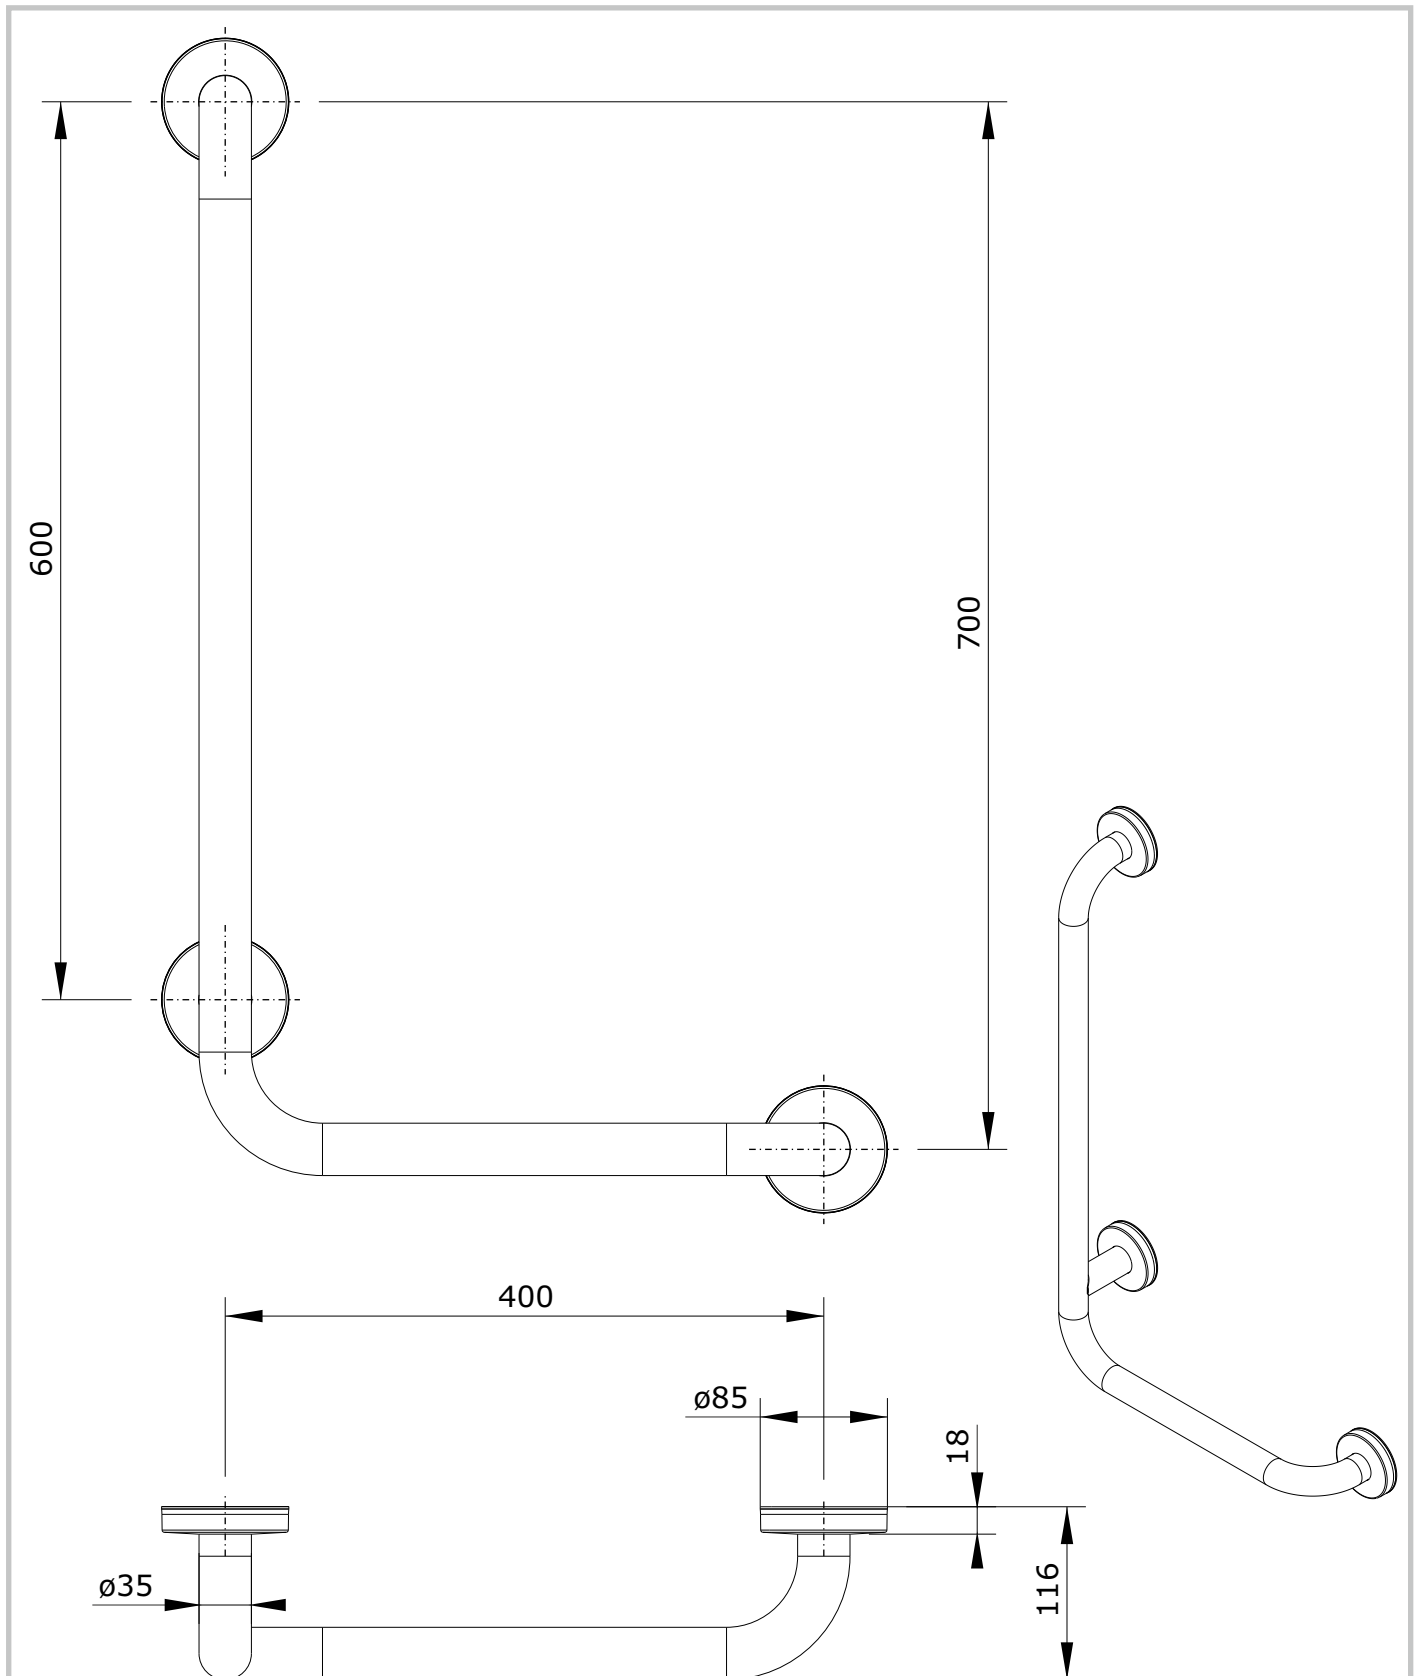

New WCcare
cod.: 42961
ver.: 01

descrição: apoio ângulo 90° esquerdo
description: 90° left angle hand bar
description: barre de main angle 90° gauche

sanindusa®

Os produtos apresentados seguem especificações técnicas internas da SANINDUSA.

New WCcare
cod.: 42961
ver.: 01

descrição: apoio ângulo 90° esquerdo
description: 90° left angle hand bar
description: barre de main angle 90° gauche

sanindusa[®]

Nº	Descrição
1	Tubo em L 400x700 Esq.º
2	Extremidade p/ soldar
3	Espelho Inox diam 85x35x15
4	O'ring 72x3 NBR70
5	Parafuso DIN7982 CX PH 6,3X60 INOX
6	Pater de fixação
7	Paraf. C/ Embeber M10x20 DIN 7991 Inox
8	Bucha de nylon PR06 10X50
9	Porca de Rebitar M10 Inox
10	Acrescento 81 1/2 cana
11	Parafuso M10x90 Din7991 INOX A2