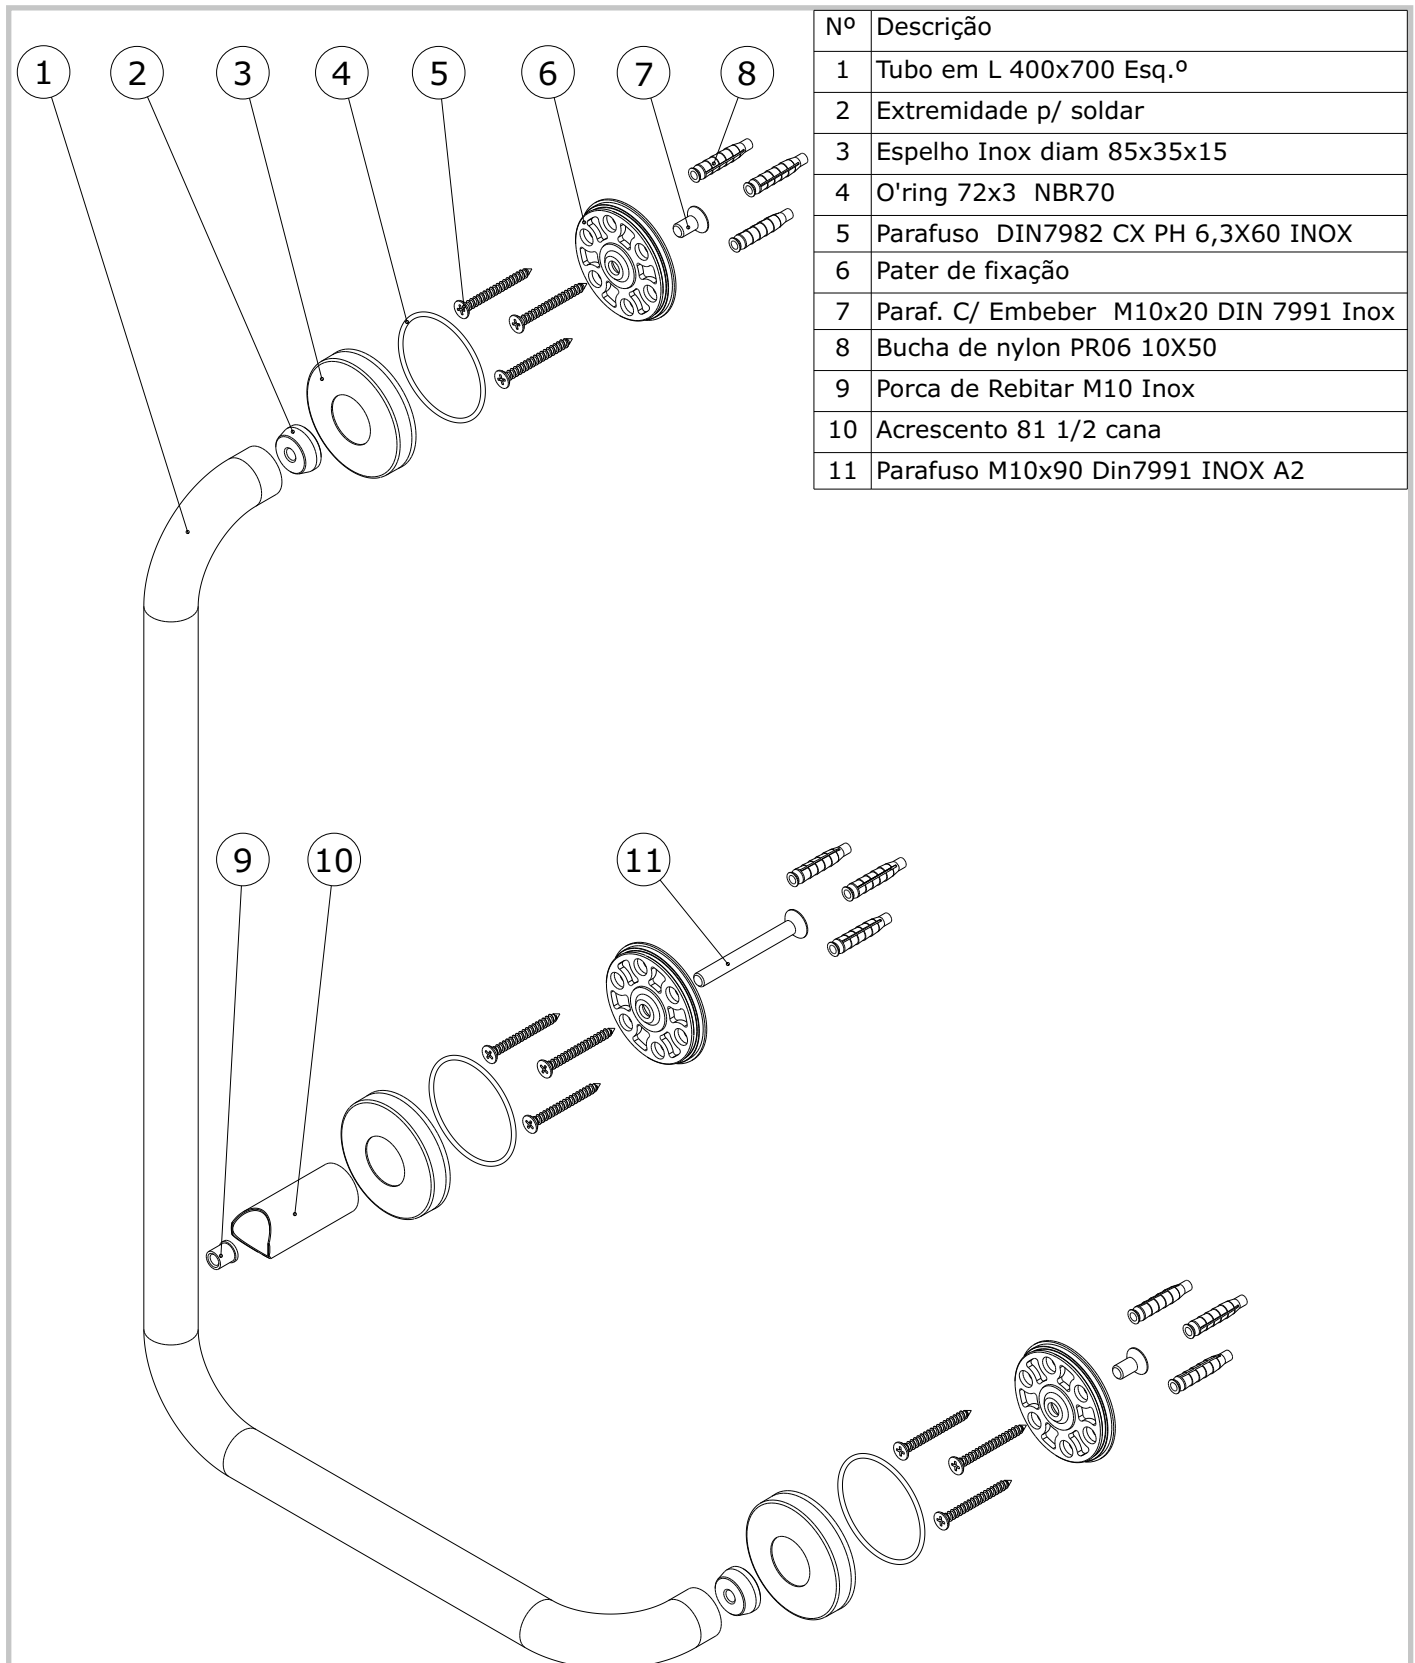

New WCcare
cod.: 42961
ver.: 01

descrição: apoio ângulo 90° esquerdo
description: 90° left angle hand bar
description: barre de main angle 90° gauche

sanindusa®

Os produtos apresentados seguem especificações técnicas internas da SANINDUSA.

New WCcare
cod.: 42961
ver.: 01

descrição: apoio ângulo 90° esquerdo
description: 90° left angle hand bar
description: barre de main angle 90° gauche

sanindusa[®]

Nº	Descrição
1	Tubo em L 400x700 Esq.º
2	Extremidade p/ soldar
3	Espelho Inox diam 85x35x15
4	O'ring 72x3 NBR70
5	Parafuso DIN7982 CX PH 6,3X60 INOX
6	Pater de fixação
7	Paraf. C/ Embeber M10x20 DIN 7991 Inox
8	Bucha de nylon PR06 10X50
9	Porca de Rebitar M10 Inox
10	Acrescento 81 1/2 cana
11	Parafuso M10x90 Din7991 INOX A2