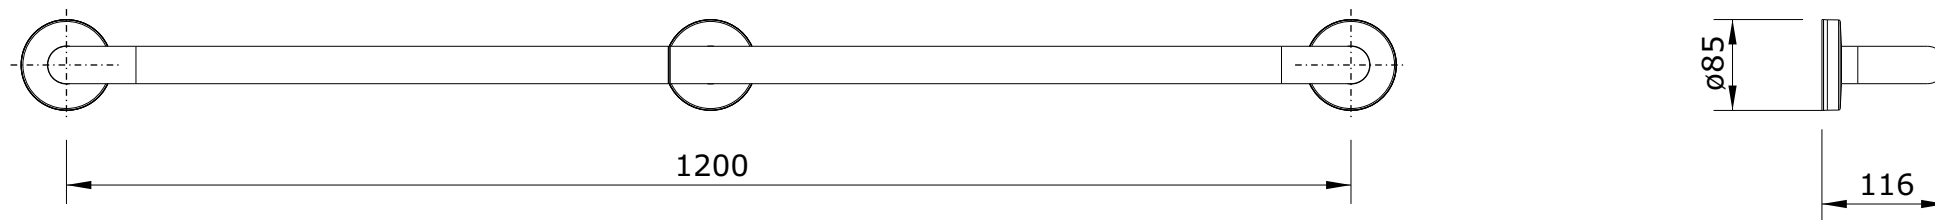

New WCcare
cod.: 42966
ver.: 02

descrição: apoio simples 120
description: 120 hand bar
description: barre de main 120

sanindusa®

Os produtos apresentados seguem especificações técnicas internas da SANINDUSA.
As dimensões são meramente indicativas.
Reservamos o direito de fazer alterações técnicas que permitam melhorar a funcionalidade dos nossos produtos, sem aviso prévio.

The presented products follow technical specifications from SANINDUSA.
The dimensions of the pieces are merely a reference.
We reserve the right to introduce technical improvements in our products without previous advice.

Les produits présentés suivent les spécifications techniques internes de SANINDUSA.
Les dimensions de ceux-ci sont données à titre indicatifs.
Nous nous réservons le droit de procéder aux modifications techniques qui permettraient d'améliorer les fonctionnalités de nos produits, sans préavis.

New WCcare
cod.: 42966
ver.: 02

descrição: apoio simples 120
description: 120 hand bar
description: barre de main 120

sanindusa®

Nº	Descrição
1	Tubo 1 curva de 563
2	Peça de ligação entre componentes Nylon
5	Extremidade p/ soldar fixação
6	Espelho Inox diam 85x35x15 Inox
7	O'ring 72x3 NBR70
8	Parafuso DIN7982 CX PH 6,3X60 INOX
9	Pater de fixação Nylon
10	Paraf. C/ Embeber M10x20 DIN 7991 Inox
11	Porca de Rebitar M10 Inox
12	Acrescento 81 1/2 cana
13	Parafuso M10x90 Din7991 INOX
14	Bucha de nylon PR06 10X50
15	Tubo 1 curva de 637