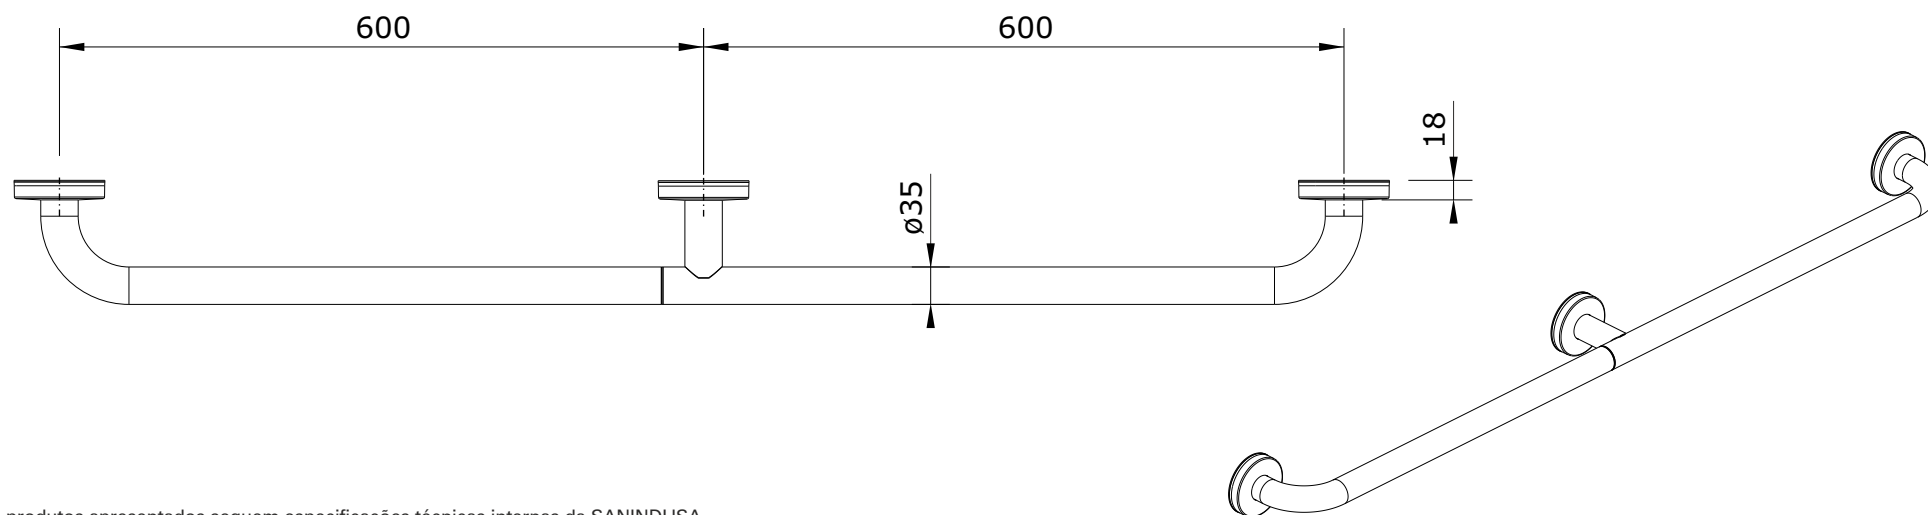

New WCcare
cod.: 42966
ver.: 02

descrição: apoio simples 120
description: 120 hand bar
description: barre de main 120

sanindusa®

Os produtos apresentados seguem especificações técnicas internas da SANINDUSA.
As dimensões são meramente indicativas.
Reservamos o direito de fazer alterações técnicas que permitam melhorar a funcionalidade dos nossos produtos, sem aviso prévio.

New WCcare
cod.: 42966
ver.: 02

descrição: apoio simples 120
description: 120 hand bar
description: barre de main 120

sanindusa®

Nº	Descrição
1	Tubo 1 curva de 563
2	Peça de ligação entre componentes Nylon
5	Extremidade p/ soldar fixação
6	Espelho Inox diam 85x35x15 Inox
7	O'ring 72x3 NBR70
8	Parafuso DIN7982 CX PH 6,3X60 INOX
9	Pater de fixação Nylon
10	Paraf. C/ Embeber M10x20 DIN 7991 Inox
11	Porca de Rebitar M10 Inox
12	Acrescento 81 1/2 cana
13	Parafuso M10x90 Din7991 INOX
14	Bucha de nylon PR06 10X50
15	Tubo 1 curva de 637