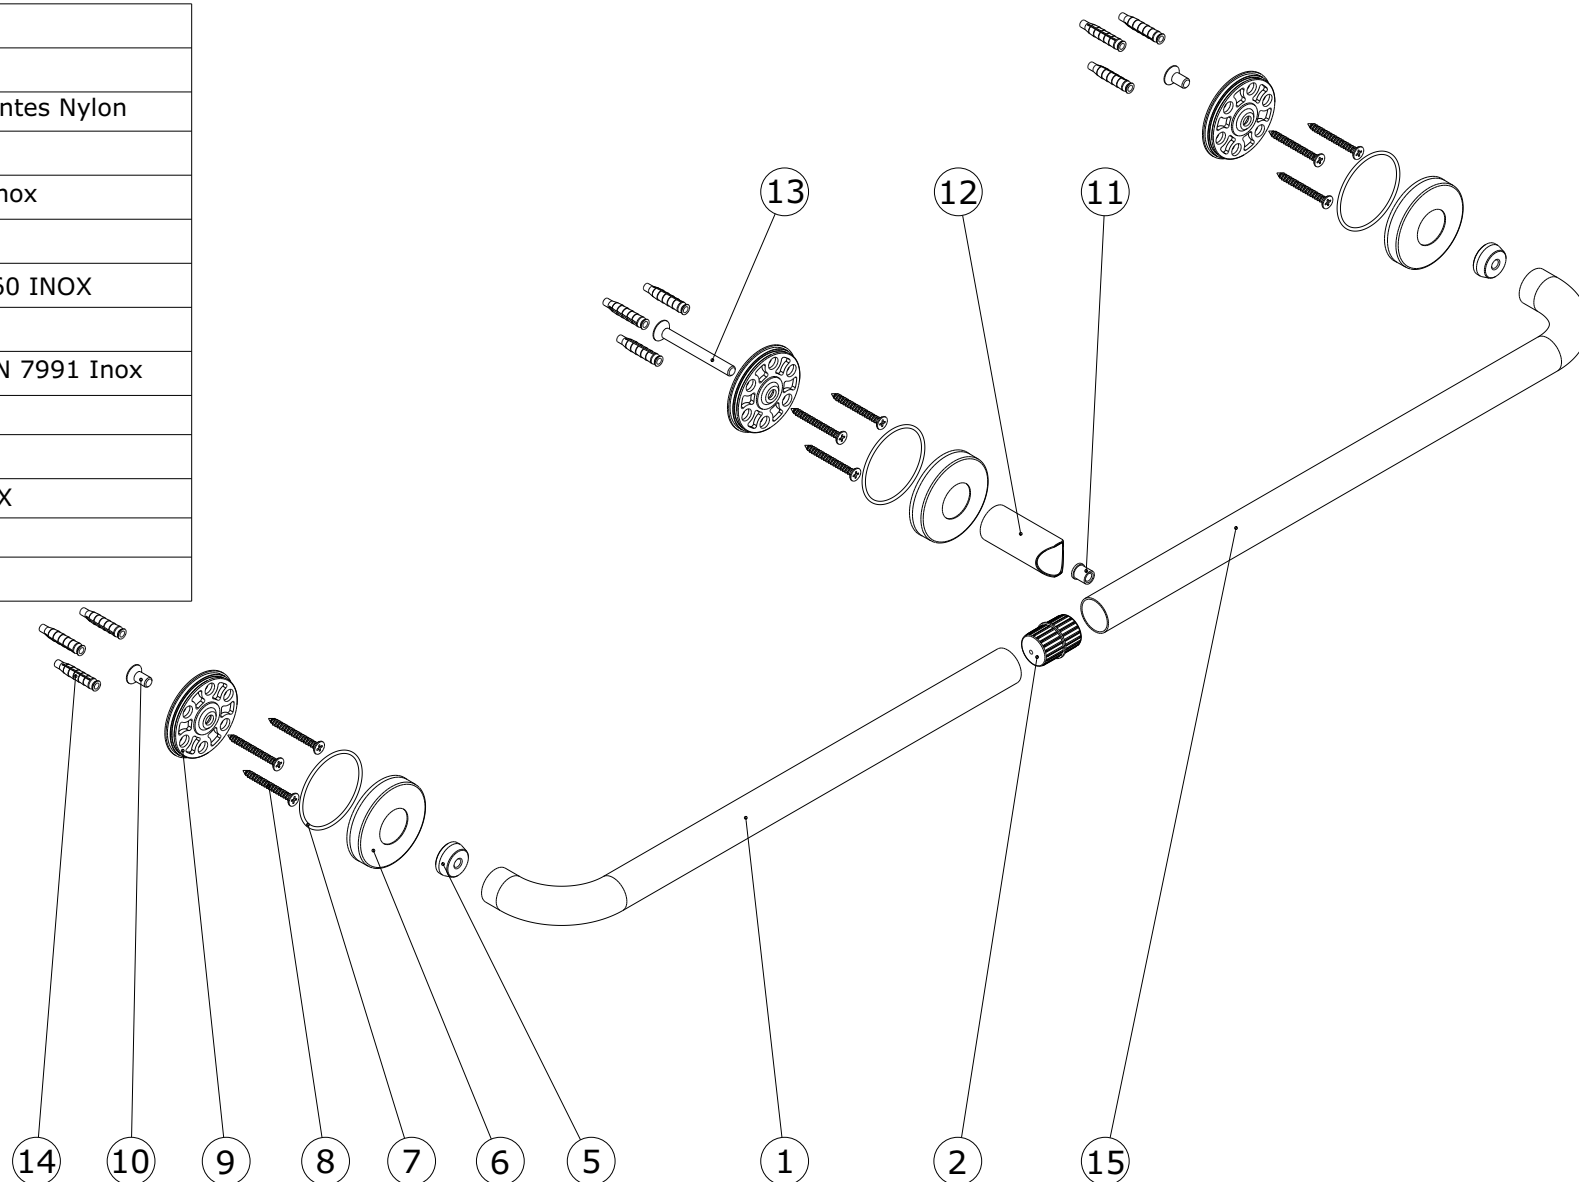

New WCcare
cod.: 42966
ver.: 02

descrição: apoio simples 120
description: 120 hand bar
description: barre de main 120

sanindusa®

Os produtos apresentados seguem especificações técnicas internas da SANINDUSA.
As dimensões são meramente indicativas.
Reservamos o direito de fazer alterações técnicas que permitam melhorar a funcionalidade dos nossos produtos, sem aviso prévio.

New WCcare
cod.: 42966
ver.: 02

descrição: apoio simples 120
description: 120 hand bar
description: barre de main 120

sanindusa®

Nº	Descrição
1	Tubo 1 curva de 563
2	Peça de ligação entre componentes Nylon
5	Extremidade p/ soldar fixação
6	Espelho Inox diam 85x35x15 Inox
7	O'ring 72x3 NBR70
8	Parafuso DIN7982 CX PH 6,3X60 INOX
9	Pater de fixação Nylon
10	Paraf. C/ Embeber M10x20 DIN 7991 Inox
11	Porca de Rebitar M10 Inox
12	Acrescento 81 1/2 cana
13	Parafuso M10x90 Din7991 INOX
14	Bucha de nylon PR06 10X50
15	Tubo 1 curva de 637