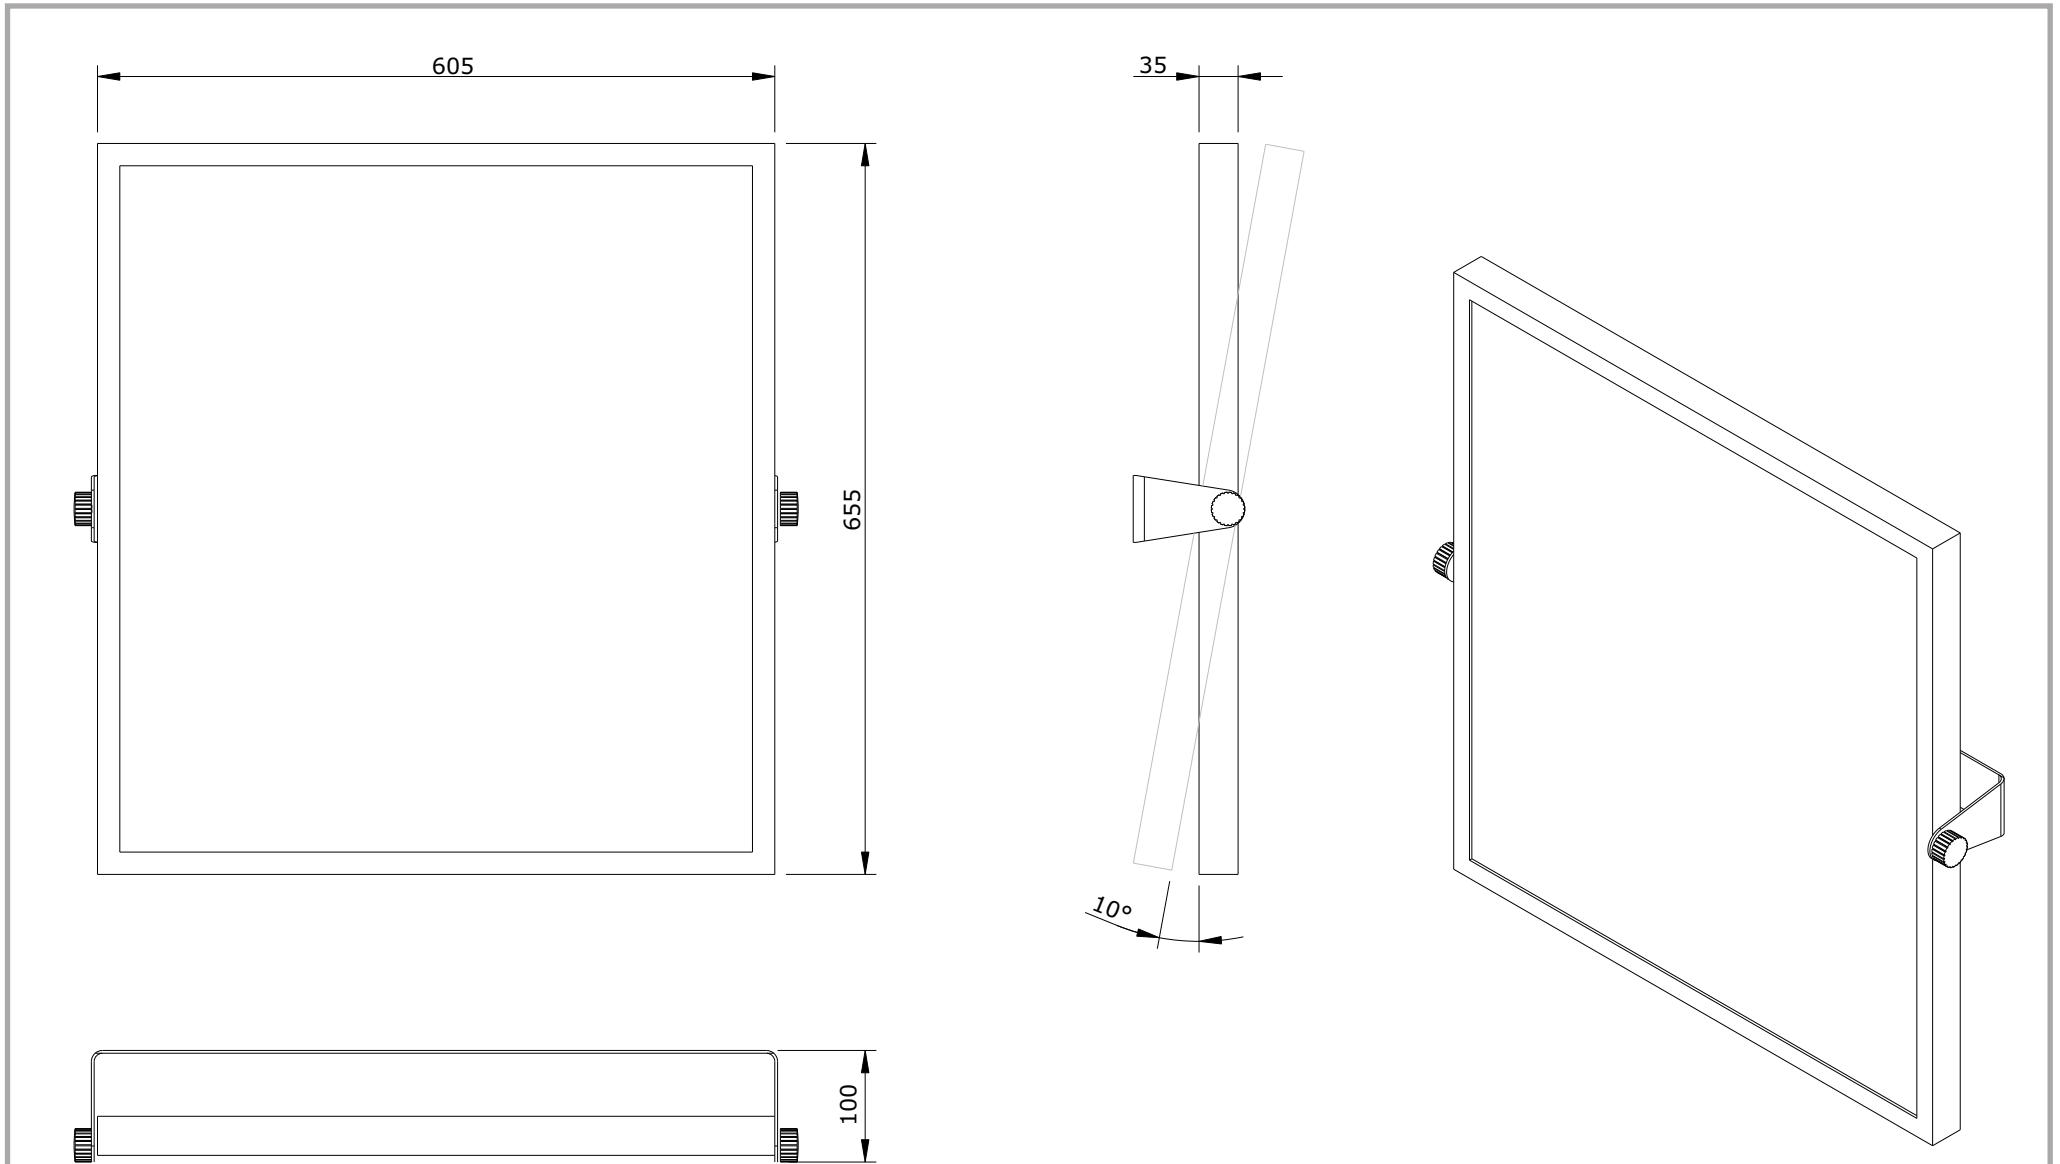

série: New WCcare descrição: espelho c/inclinação ajustável 60x65

código: 42969 revisão: 01

sanindusa®

Os produtos apresentados seguem especificações técnicas internas da SANINDUSA.

As dimensões são meramente indicativas.