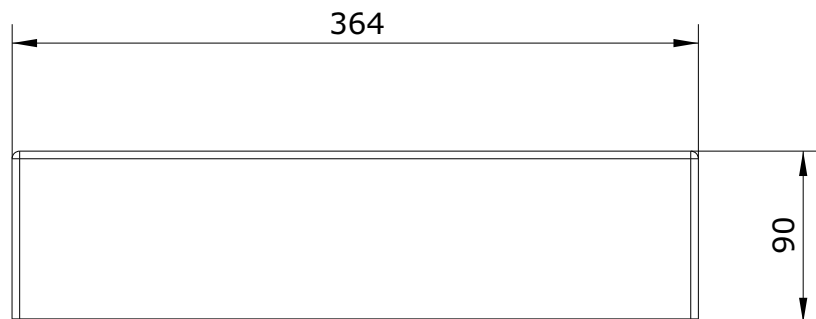

Note
cod.: 108100
ver.: 04

descrição: lavatório 36x18
description: 36x18 washbasin
description: vasque 36x18

sanindusa®

Compatível com válvula sempre aberta para lavatórios e torneiras sem VDA
Compatible with unslotted waste for basins and taps without pop-up waste
Compatible avec vidage ouvert pour lavabos et robinets sans vidage