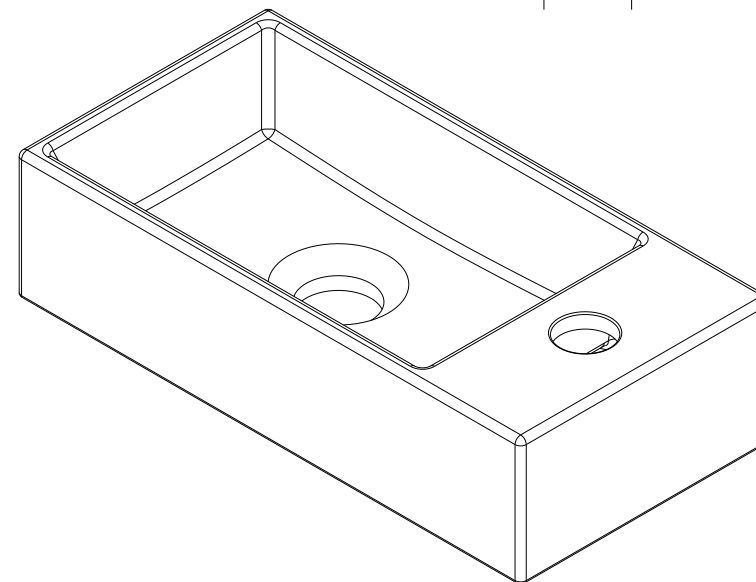

Note
cod.: 108100
ver.: 04

descrição: lavatório 36x18
description: 36x18 washbasin
description: vasque 36x18

sanindusa®

Compatível com válvula sempre aberta para lavatórios e torneiras sem VDA
Compatible with unslotted waste for basins and taps without pop-up waste
Compatible avec vidage ouvert pour lavabos et robinets sans vidage