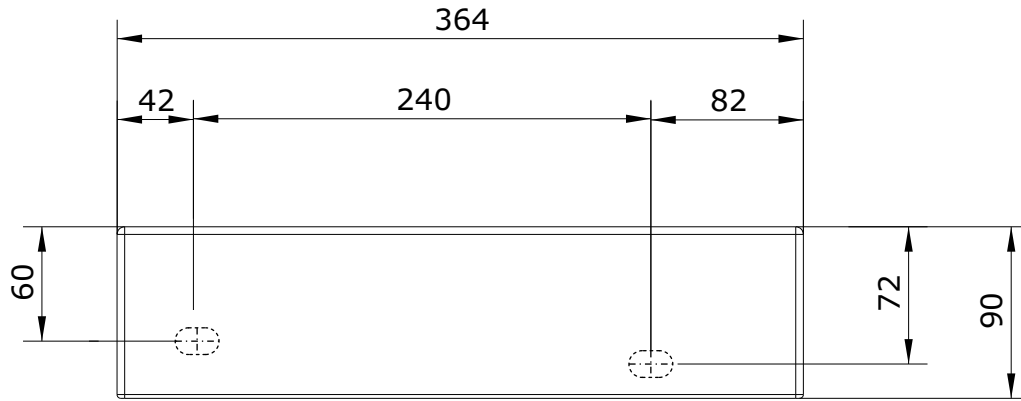

Note
cod.: 108100D
ver.: 01

descrição: lavatório de parede 36x18 direito
description: wall hung right washbasin 36x18
description: lavabo mural 36x18 droit

sanindusa®

Compatível com válvula sempre aberta para lavatórios e torneiras sem VDA
Compatible with unslotted waste for basins and taps without pop-up waste
Compatible avec vidage ouvert pour lavabos et robinets sans vidage