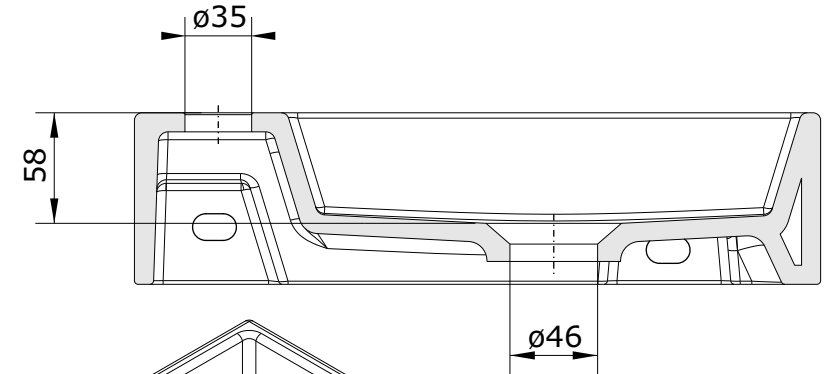

Note
cod.: 108100D
ver.: 01

descrição: lavatório de parede 36x18 direito
description: wall hung right washbasin 36x18
description: lavabo mural 36x18 droit

sanindusa®

Compatível com válvula sempre aberta para lavatórios e torneiras sem VDA
Compatible with unslotted waste for basins and taps without pop-up waste
Compatible avec vidage ouvert pour lavabos et robinets sans vidage

The presented products follow technical specifications from SANINDUSA.
The dimensions of the pieces are subject to natural ceramic tolerances and variations and will be always orientative.
We reserve the right to introduce technical improvements in our products without previous advice.

Les produits présentés suivent les spécifications techniques internes de Sanindusa.
Les dimensions de ceux-ci sont données à titre indicatifs.
Nous nous réservons le droit de procéder aux modifications techniques qui permettraient d'améliorer les fonctionnalités de nos produits, sans préavis.