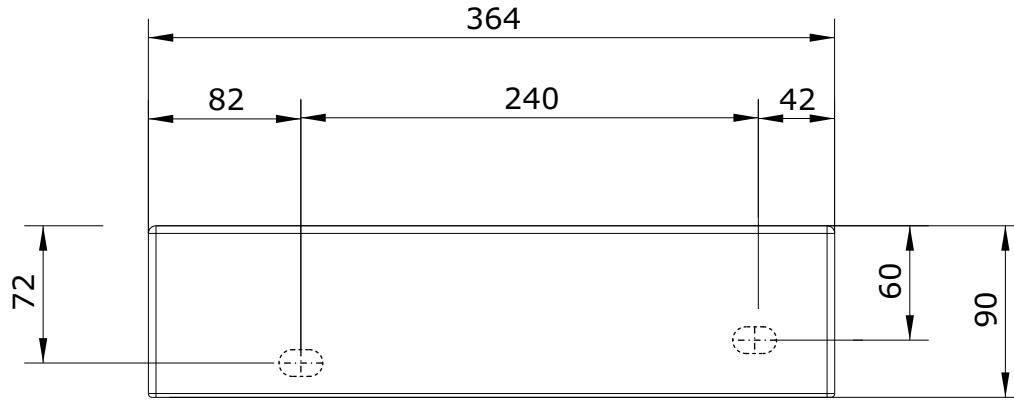

Note  
cod.: 108100E  
ver.: 01

descrição: lavatório de parede 36x18 esquerdo  
description: wall hung left washbasin 36x18  
description: lavabo mural 36x18 gauche

sanindusa®

**Compatível com válvula sempre aberta para lavatórios e torneiras sem VDA**  
**Compatible with unslotted waste for basins and taps without pop-up waste**  
**Compatible avec vidage ouvert pour lavabos et robinets sans vidage**