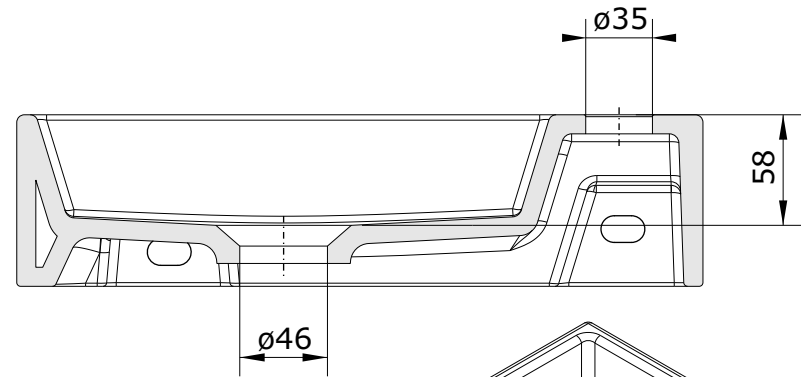

Note  
cod.: 108100E  
ver.: 01

descrição: lavatório de parede 36x18 esquerdo  
description: wall hung left washbasin 36x18  
description: lavabo mural 36x18 gauche

sanindusa®

**Compatível com válvula sempre aberta para lavatórios e torneiras sem VDA**  
**Compatible with unslotted waste for basins and taps without pop-up waste**  
**Compatible avec vidage ouvert pour lavabos et robinets sans vidage**

The presented products follow technical specifications from SANINDUSA.  
The dimensions of the pieces are subject to natural ceramic tolerances and variations and will be always orientative.  
We reserve the right to introduce technical improvements in our products without previous advice.

Les produits présentés suivent les spécifications techniques internes de Sanindusa.  
Les dimensions de ceux-ci sont données à titre indicatifs.  
Nous nous réservons le droit de procéder aux modifications techniques qui permettraient d'améliorer les fonctionnalités de nos produits, sans préavis.