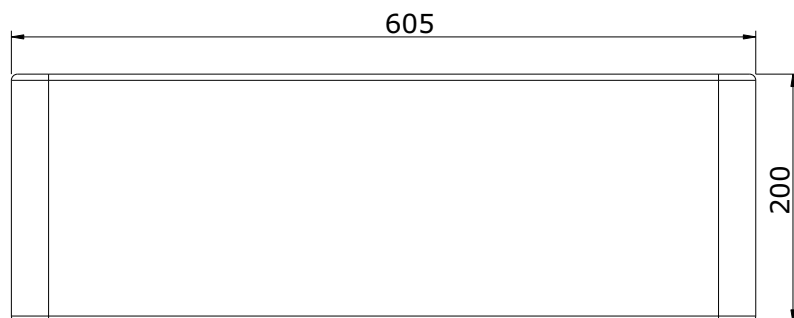

série: Note

descrição: lavatório 60x30 de pousar s/ furo

sanindusa®

código: 109309

revisão: 01

Os produtos apresentados seguem especificações técnicas internas da SANINDUSA.

As medidas apresentadas estão sujeitas às tolerâncias e variações naturais da cerâmica pelo que serão sempre orientativas. Reservamos o direito de fazer alterações técnicas que permitam melhorar a funcionalidade dos nossos produtos, sem aviso prévio.

The presented products follow technical specifications from SANINDUSA.

The dimensions of the pieces are subject to natural ceramic tolerances and variations and will be always orientative. We reserve the right to introduce technical improvements in our products without previous advice.