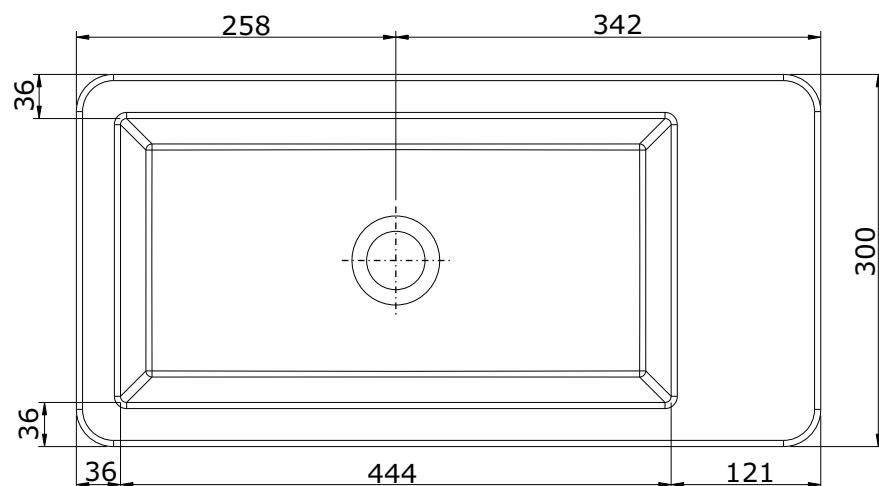

série: Note

descrição: lavatório 60x30 de pousar s/ furo

sanindusa®

código: 109309

revisão: 01

Os produtos apresentados seguem especificações técnicas internas da SANINDUSA.

As medidas apresentadas estão sujeitas às tolerâncias e variações naturais da cerâmica pelo que serão sempre orientativas. Reservamos o direito de fazer alterações técnicas que permitam melhorar a funcionalidade dos nossos produtos, sem aviso prévio.

The presented products follow technical specifications from SANINDUSA.

The dimensions of the pieces are subject to natural ceramic tolerances and variations and will be always orientative. We reserve the right to introduce technical improvements in our products without previous advice.