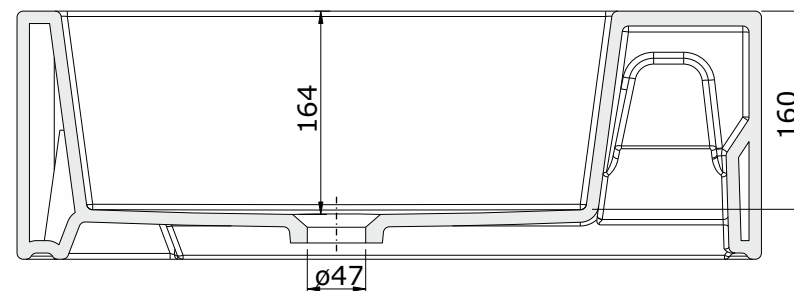

série: Note

descrição: lavatório 60x30 de pousar s/ furo

sanindusa®

código: 109309

revisão: 01

Os produtos apresentados seguem especificações técnicas internas da SANINDUSA.

As medidas apresentadas estão sujeitas às tolerâncias e variações naturais da cerâmica pelo que serão sempre orientativas. Reservamos o direito de fazer alterações técnicas que permitam melhorar a funcionalidade dos nossos produtos, sem aviso prévio.

The presented products follow technical specifications from SANINDUSA.

The dimensions of the pieces are subject to natural ceramic tolerances and variations and will be always orientative. We reserve the right to introduce technical improvements in our products without previous advice.