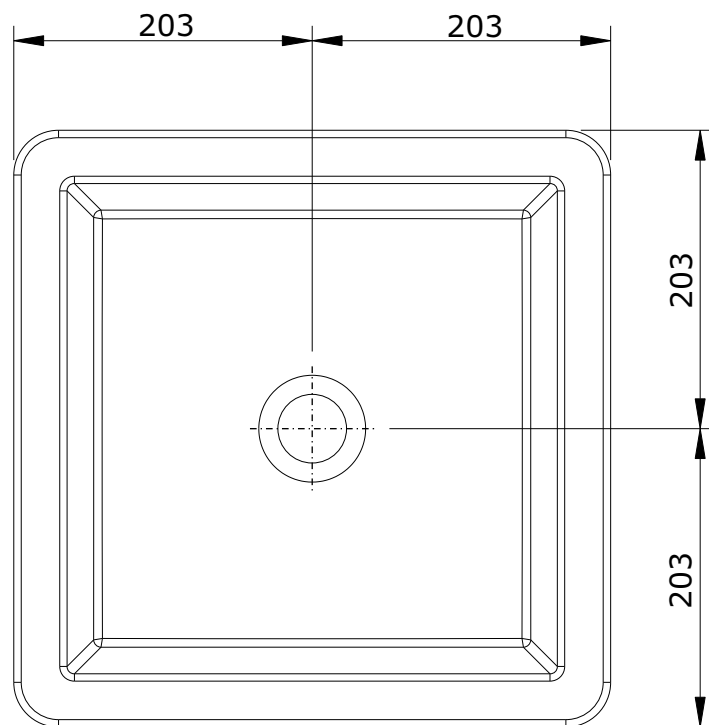

série: Note

descrição: lavatório de pousar 40x40

sanindusa®

código: 109340

revisão: 02

Os produtos apresentados seguem especificações técnicas internas da SANINDUSA.
As medidas apresentadas estão sujeitas às tolerâncias e variações naturais da cerâmica pelo que serão sempre orientativas.
Reservamos o direito de fazer alterações técnicas que permitam melhorar a funcionalidade dos nossos produtos, sem aviso prévio.

The presented products follow technical specifications from SANINDUSA.
The dimensions of the pieces are subject to natural ceramic tolerances and variations and will be always orientative.
We reserve the right to introduce technical improvements in our products without previous advice.