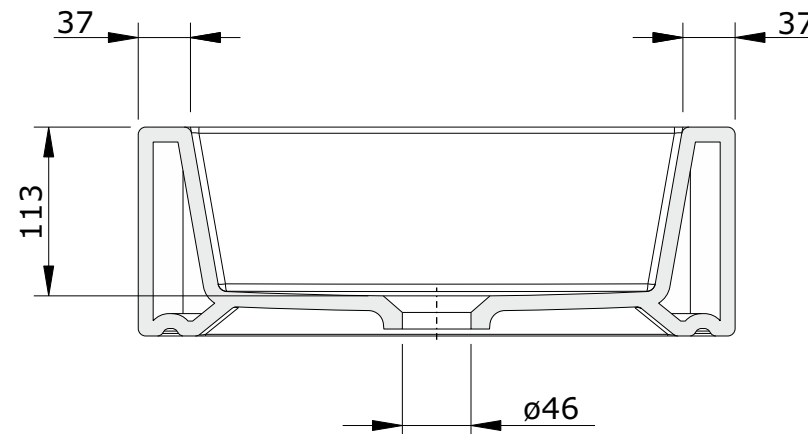

série: Note

descrição: lavatório de pousar 40x40

sanindusa®

código: 109340

revisão: 02

Os produtos apresentados seguem especificações técnicas internas da SANINDUSA.
As medidas apresentadas estão sujeitas às tolerâncias e variações naturais da cerâmica pelo que serão sempre orientativas.
Reservamos o direito de fazer alterações técnicas que permitam melhorar a funcionalidade dos nossos produtos, sem aviso prévio.

The presented products follow technical specifications from SANINDUSA.
The dimensions of the pieces are subject to natural ceramic tolerances and variations and will be always orientative.
We reserve the right to introduce technical improvements in our products without previous advice.