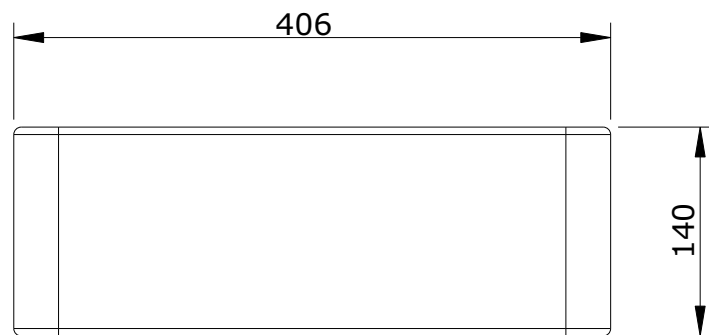

série: Note

descrição: lavatório de pousar 40x40

sanindusa®

código: 109340

revisão: 02

Os produtos apresentados seguem especificações técnicas internas da SANINDUSA.
As medidas apresentadas estão sujeitas às tolerâncias e variações naturais da cerâmica pelo que serão sempre orientativas.
Reservamos o direito de fazer alterações técnicas que permitam melhorar a funcionalidade dos nossos produtos, sem aviso prévio.

The presented products follow technical specifications from SANINDUSA.
The dimensions of the pieces are subject to natural ceramic tolerances and variations and will be always orientative.
We reserve the right to introduce technical improvements in our products without previous advice.