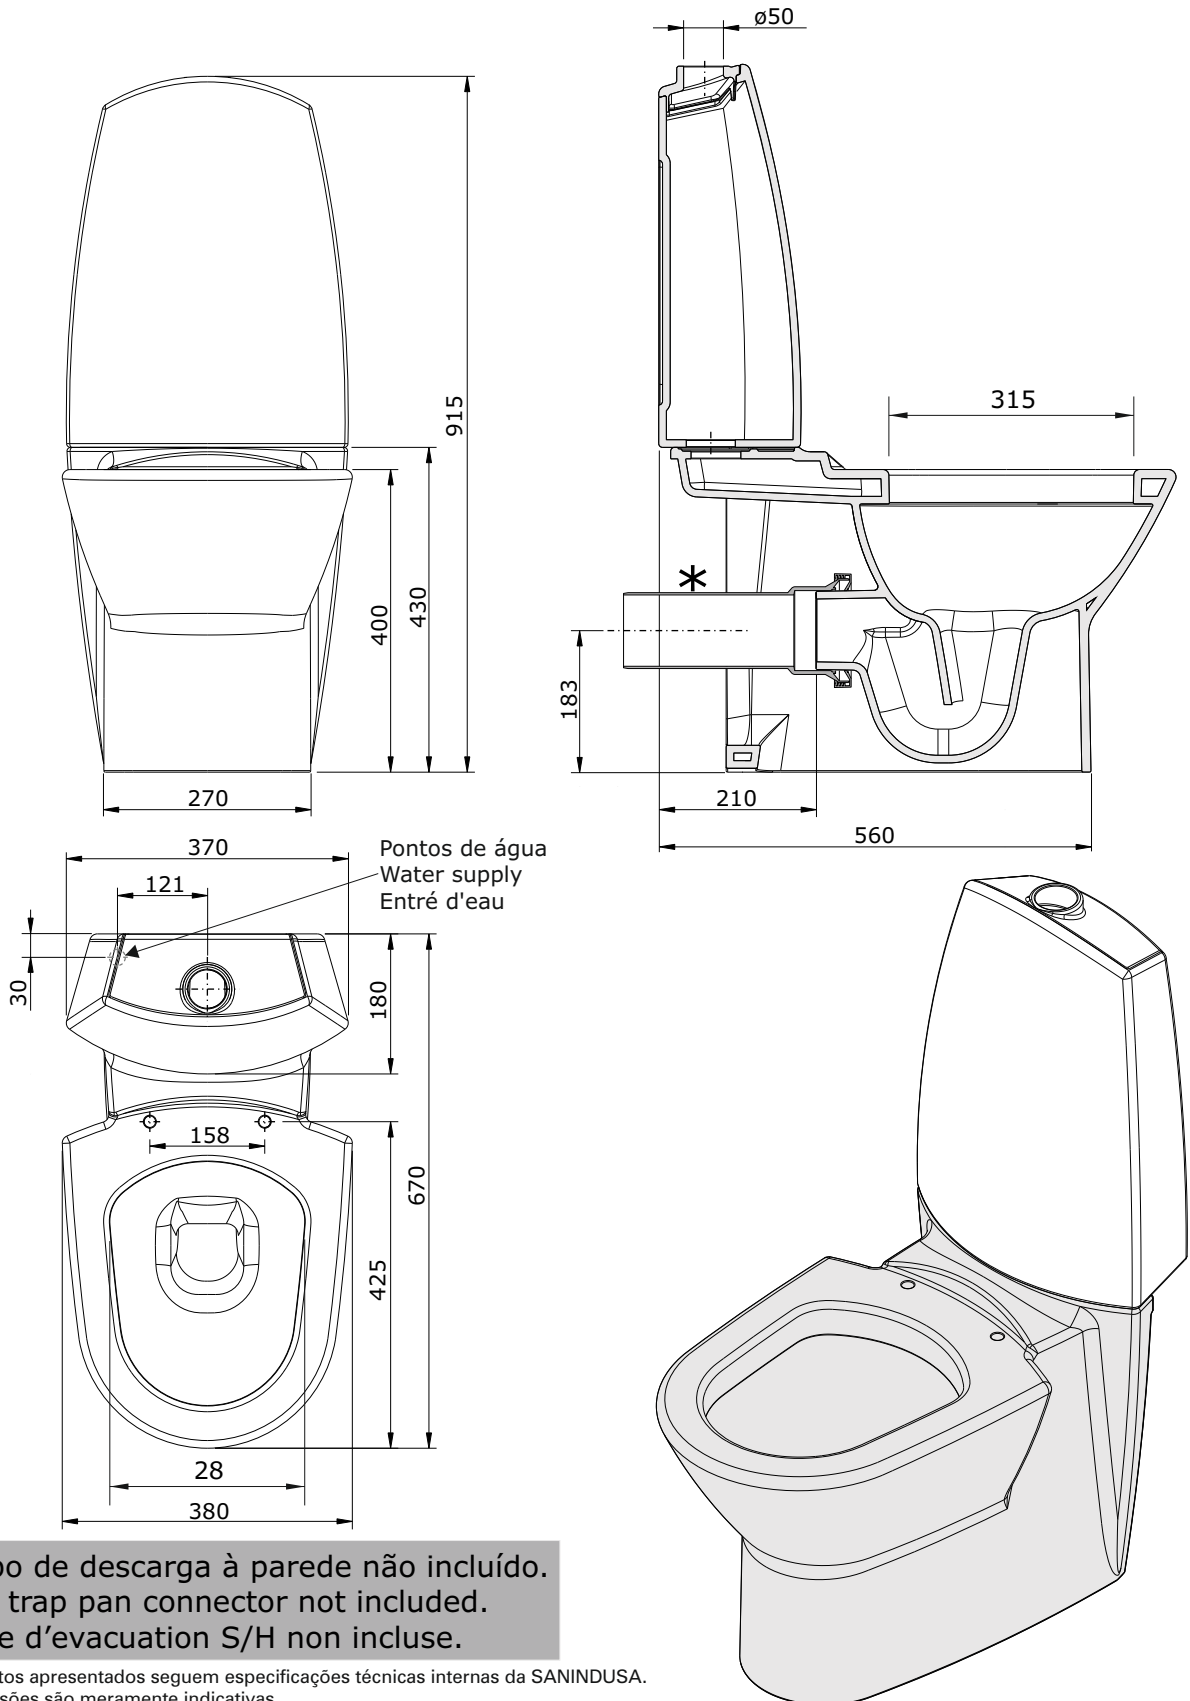

NewDay
cod.: 113022
ver.: 04

descrição: sanita compacta dp
description: W|D toilet close coupled
description: cuvette sur pied S|H

sanindusa®

- * Tubo de descarga à parede não incluído.
- * "P" trap pan connector not included.
- * Pipe d'évacuation S/H non incluse.

Os produtos apresentados seguem especificações técnicas internas da SANINDUSA.
As dimensões são meramente indicativas.

Reservamos o direito de fazer alterações técnicas que permitam melhorar a funcionalidade dos nossos produtos, sem aviso prévio.