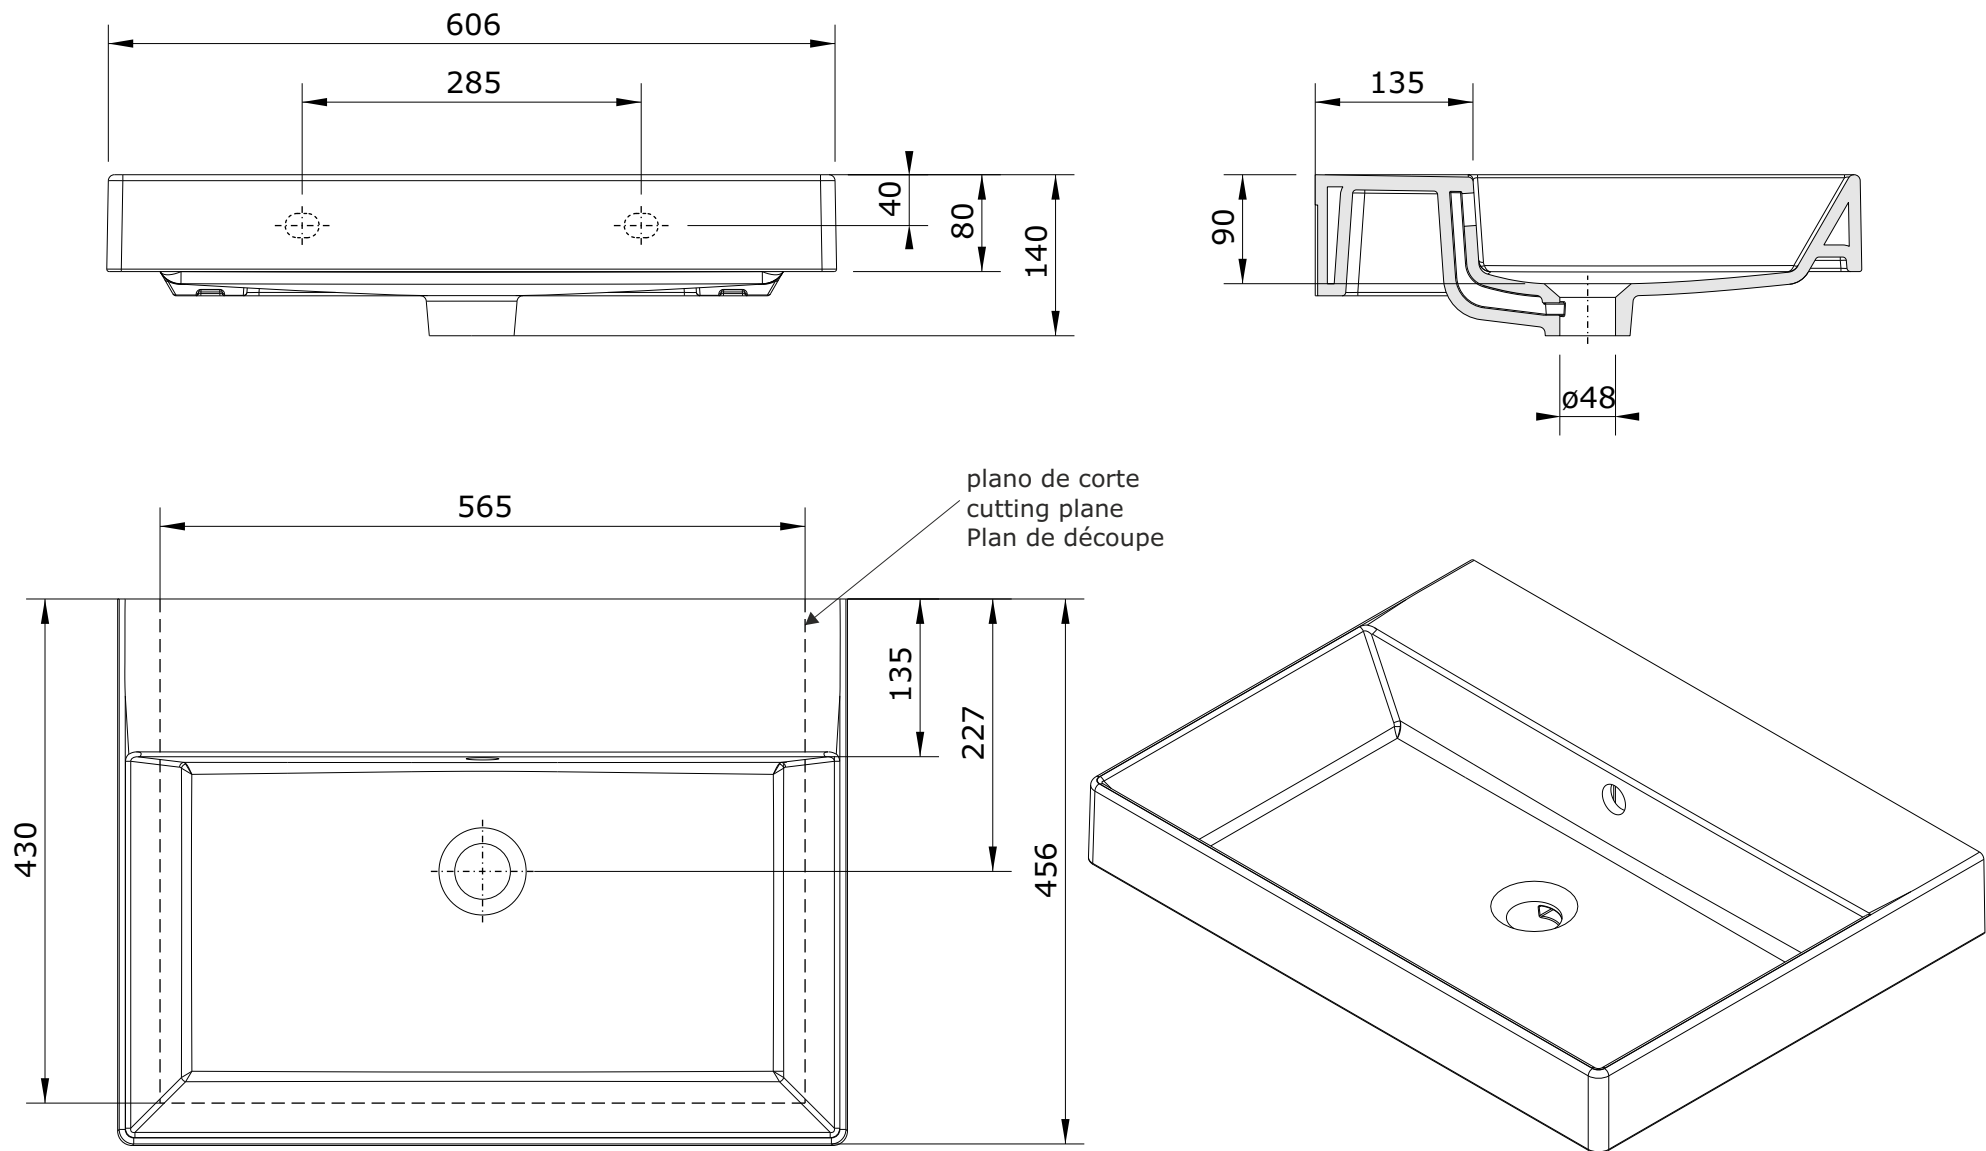

Novelda Plus
cod.: 118119
ver.: 01

descrição: lavatório 60x45 sem furo
description: 60x45 washbasin without tap hole
description: vasque 60x45 sans trou de robinetterie

sanindusa®

Os produtos apresentados seguem especificações técnicas internas da SANINDUSA.
As medidas apresentadas estão sujeitas às tolerâncias e variações naturais da cerâmica pelo que serão sempre orientativas.
Reservamos o direito de fazer alterações técnicas que permitam melhorar a funcionalidade dos nossos produtos, sem aviso prévio.

The presented products follow technical specifications from SANINDUSA.
The dimensions of the pieces are subject to natural ceramic tolerances and variations and will be always orientative.
We reserve the right to introduce technical improvements in our products without previous advice.

Les produits présentés suivent les spécifications techniques internes de Sanindusa.
Les dimensions de ceux-ci sont données à titre indicatifs.
Nous nous réservons le droit de procéder aux modifications techniques qui permettraient d'améliorer les fonctionnalités de nos produits, sans préavis.