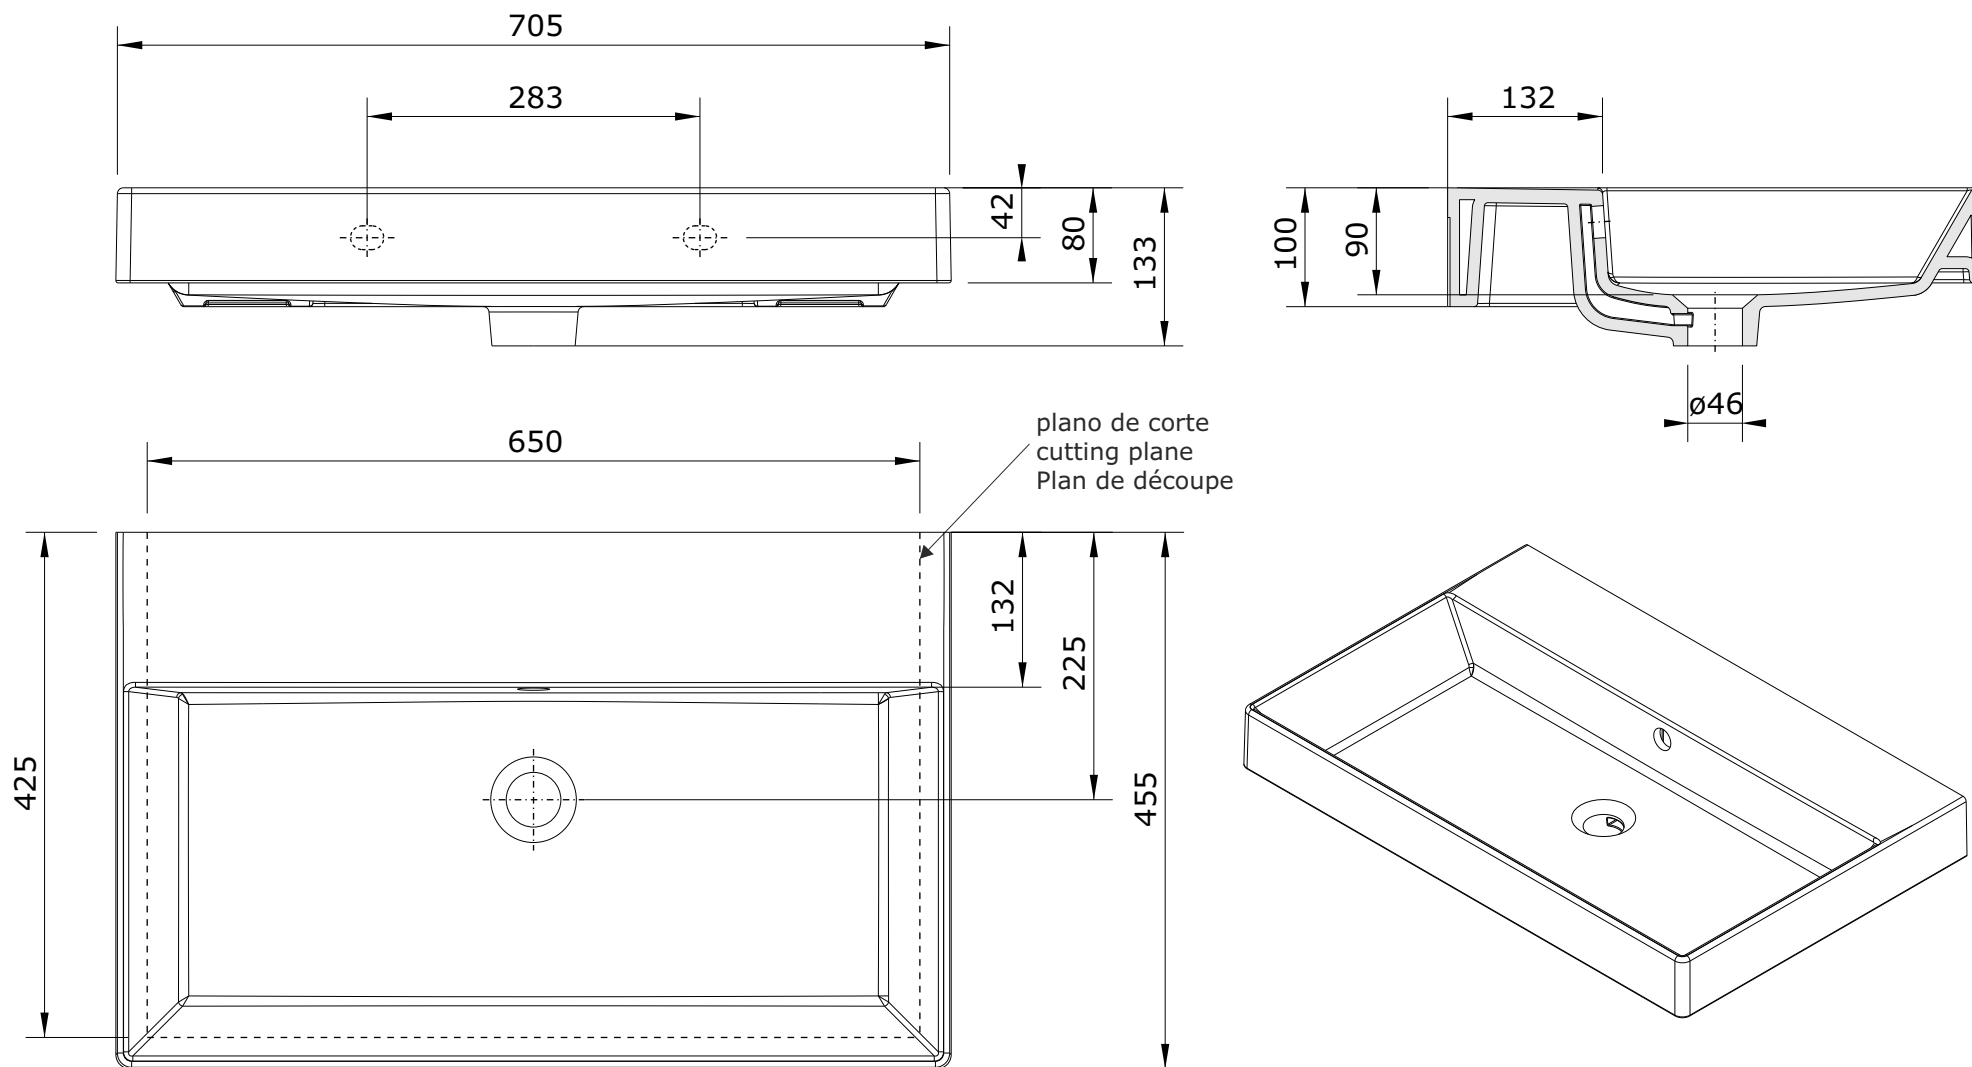

Novelda Plus
cod.: 118129
ver.: 01

descrição: lavatório 70x45 sem furo
description: 70x45 plus washbasin without tap hole
description: vasque 70x45 sans trou de robinetterie

sanindusa®

Os produtos apresentados seguem especificações técnicas internas da SANINDUSA.
As medidas apresentadas estão sujeitas às tolerâncias e variações naturais da cerâmica pelo que serão sempre orientativas.
Reservamos o direito de fazer alterações técnicas que permitam melhorar a funcionalidade dos nossos produtos, sem aviso prévio.

The presented products follow technical specifications from SANINDUSA.
The dimensions of the pieces are subject to natural ceramic tolerances and variations and will be always orientative.
We reserve the right to introduce technical improvements in our products without previous advice.

Les produits présentés suivent les spécifications techniques internes de Sanindusa.
Les dimensions de ceux-ci sont données à titre indicatifs.
Nous nous réservons le droit de procéder aux modifications techniques qui permettraient d'améliorer les fonctionnalités de nos produits, sans préavis.