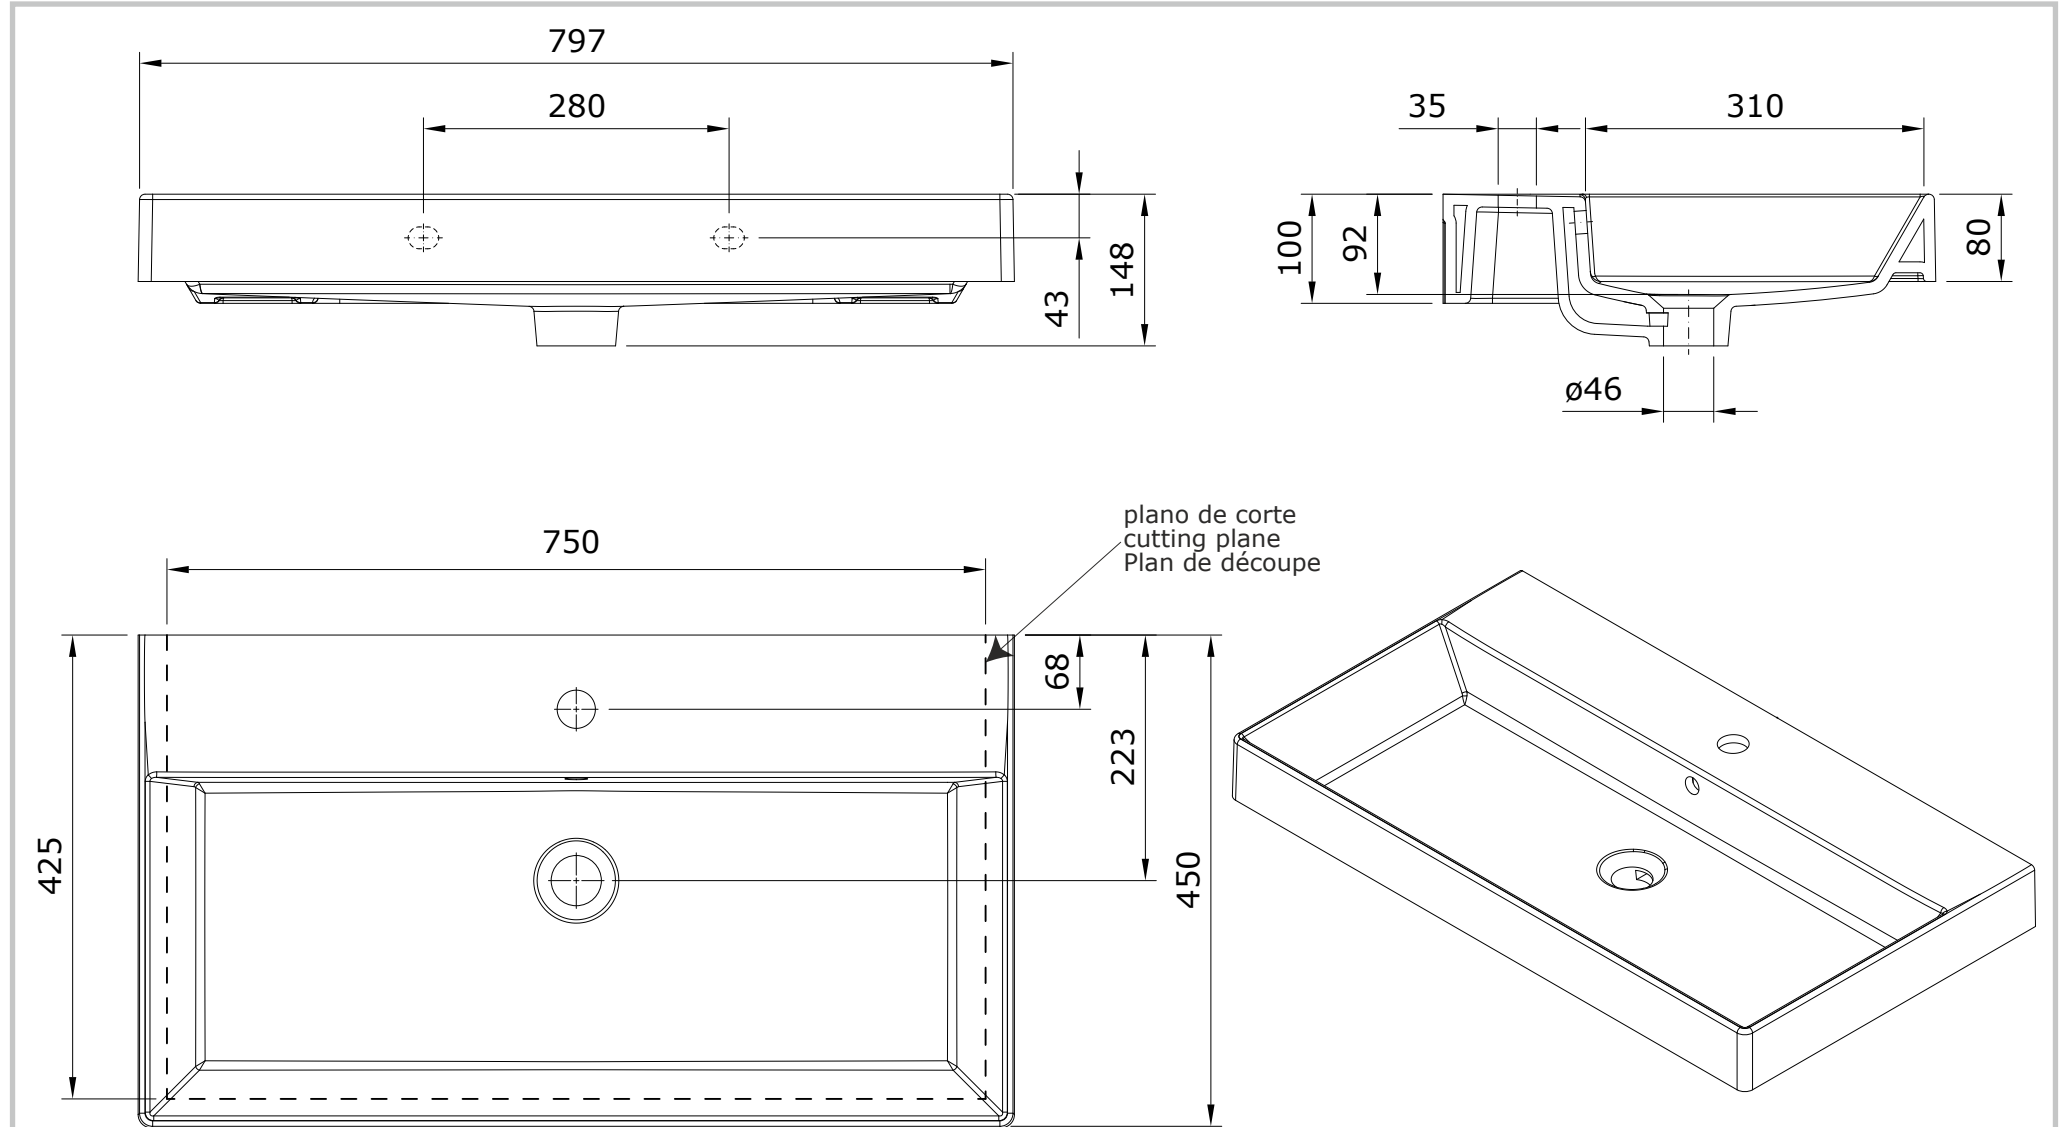

Novelda Plus
cod.: 118130
ver.: 00

descrição: lavatório 80x45
description: 80x45 basin
description: vasque 80x45

sanindusa®

Os produtos apresentados seguem especificações técnicas internas da SANINDUSA.
As medidas apresentadas estão sujeitas às tolerâncias e variações naturais da cerâmica pelo que serão sempre orientativas.
Reservamos o direito de fazer alterações técnicas que permitam melhorar a funcionalidade dos nossos produtos, sem aviso prévio.

The presented products follow technical specifications from SANINDUSA.
The dimensions of the pieces are subject to natural ceramic tolerances and variations and will be always orientative.
We reserve the right to introduce technical improvements in our products without previous advice.

Les produits présentés suivent les spécifications techniques internes de Sanindusa.
Les dimensions indiquées sont données à titre indicatif et bénéficient des tolérances usuelles de l'industrie de la céramique.
Nous nous réservons le droit de procéder aux modifications techniques, sans préavis, qui permettraient d'améliorer les fonctionnalités de nos produits.