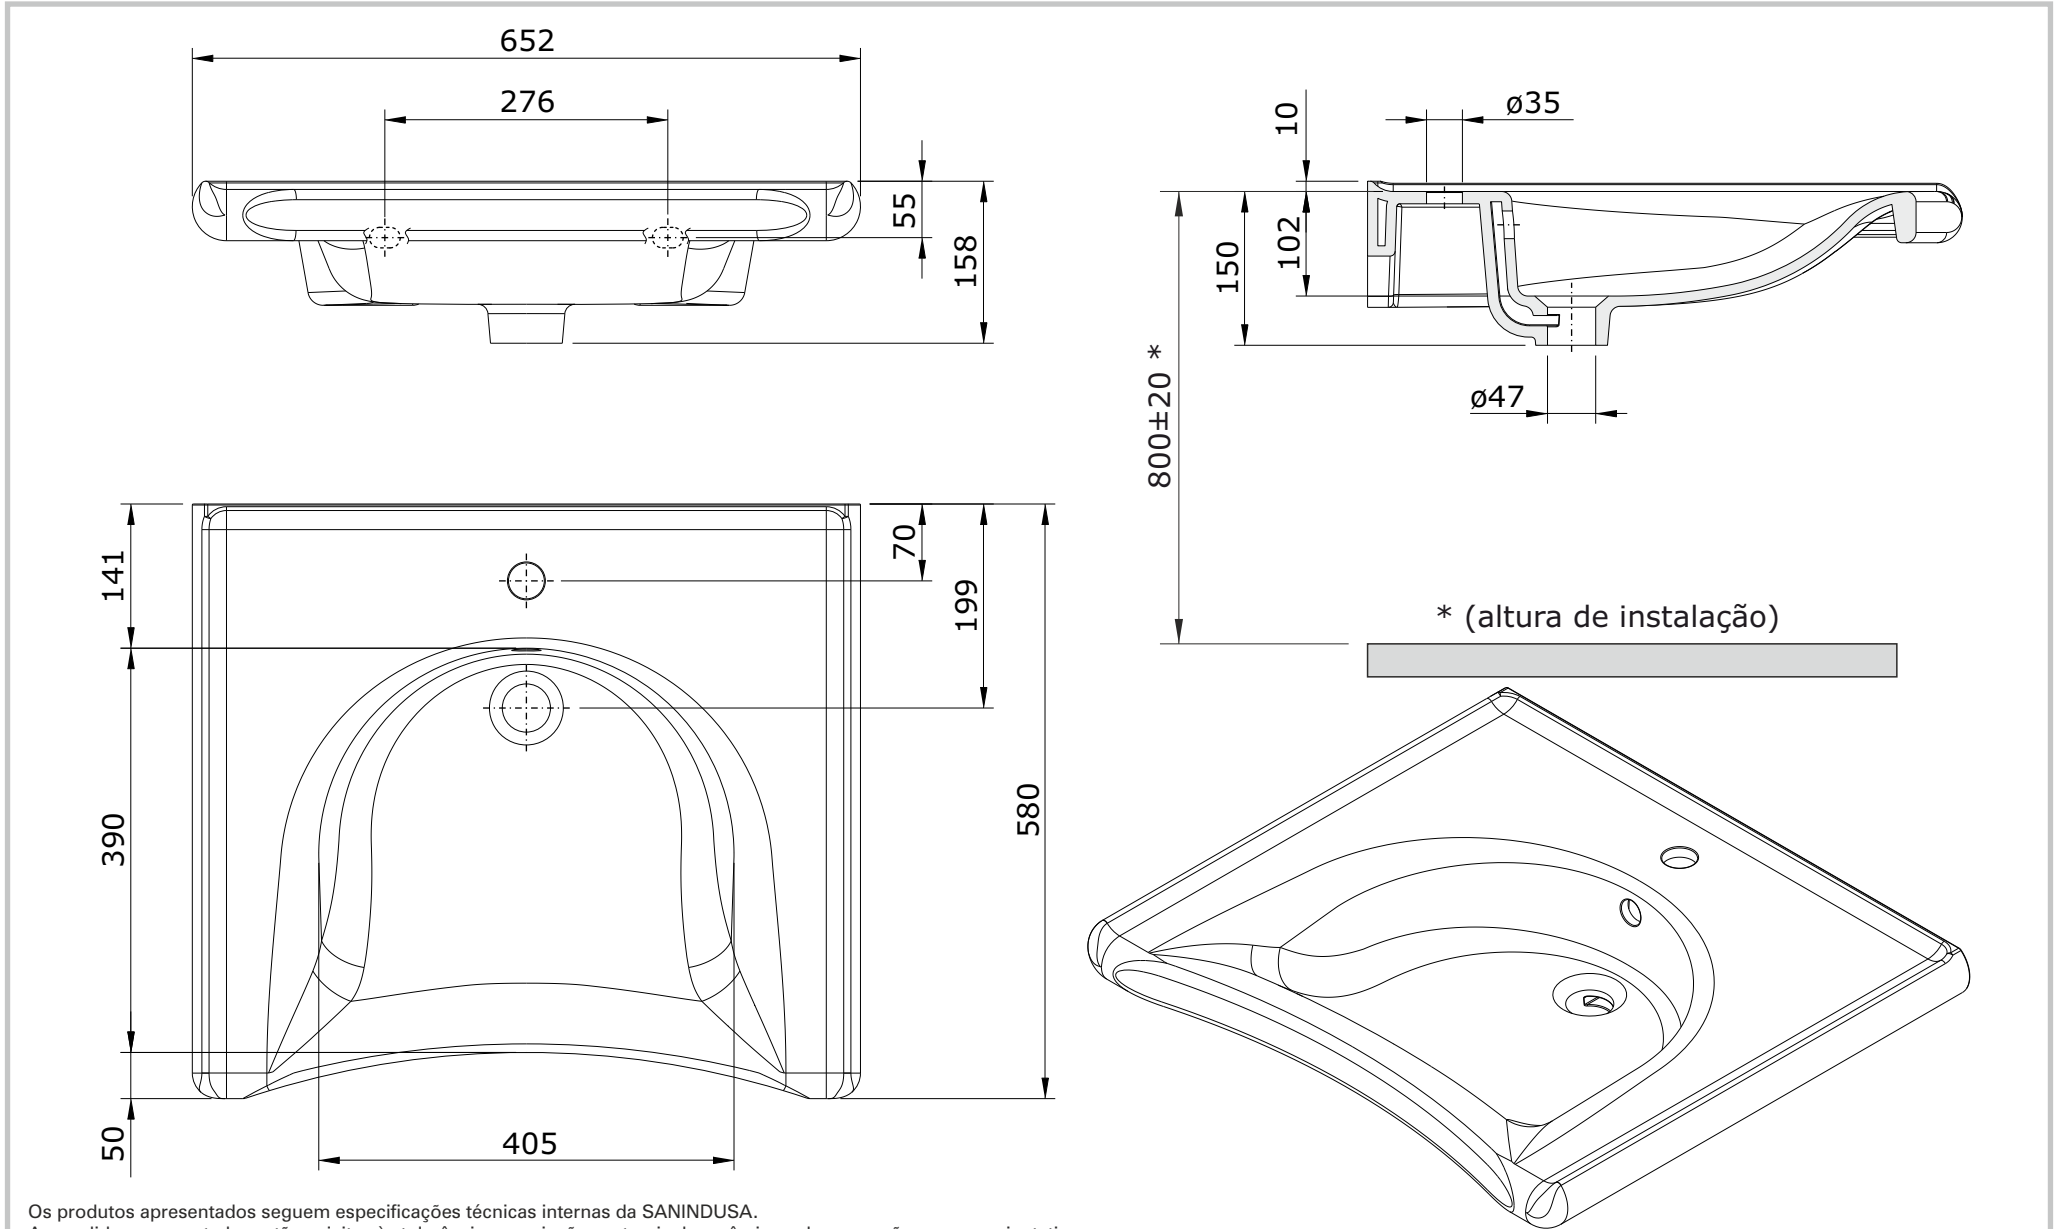

New WCcare
cod.: 129320
ver.: 05

descrição: lavatório 65x58
description: 65x58 basin
description: lavabo 65x58

sanindusa®

Os produtos apresentados seguem especificações técnicas internas da SANINDUSA.
As medidas apresentadas estão sujeitas às tolerâncias e variações naturais da cerâmica pelo que serão sempre orientativas.
Reservamos o direito de fazer alterações técnicas que permitam melhorar a funcionalidade dos nossos produtos, sem aviso prévio.

The presented products follow technical specifications from SANINDUSA.
The dimensions of the pieces are subject to natural ceramic tolerances and variations and will be always orientative.
We reserve the right to introduce technical improvements in our products without previous advice.

Les produits présentés suivent les spécifications techniques internes de Sanindusa.
Les dimensions indiquées sont données à titre indicatif et bénéficient des tolérances usuelles de l'industrie de la céramique.
Nous nous réservons le droit de procéder aux modifications techniques, sans préavis, qui permettraient d'améliorer les fonctionnalités de nos produits.