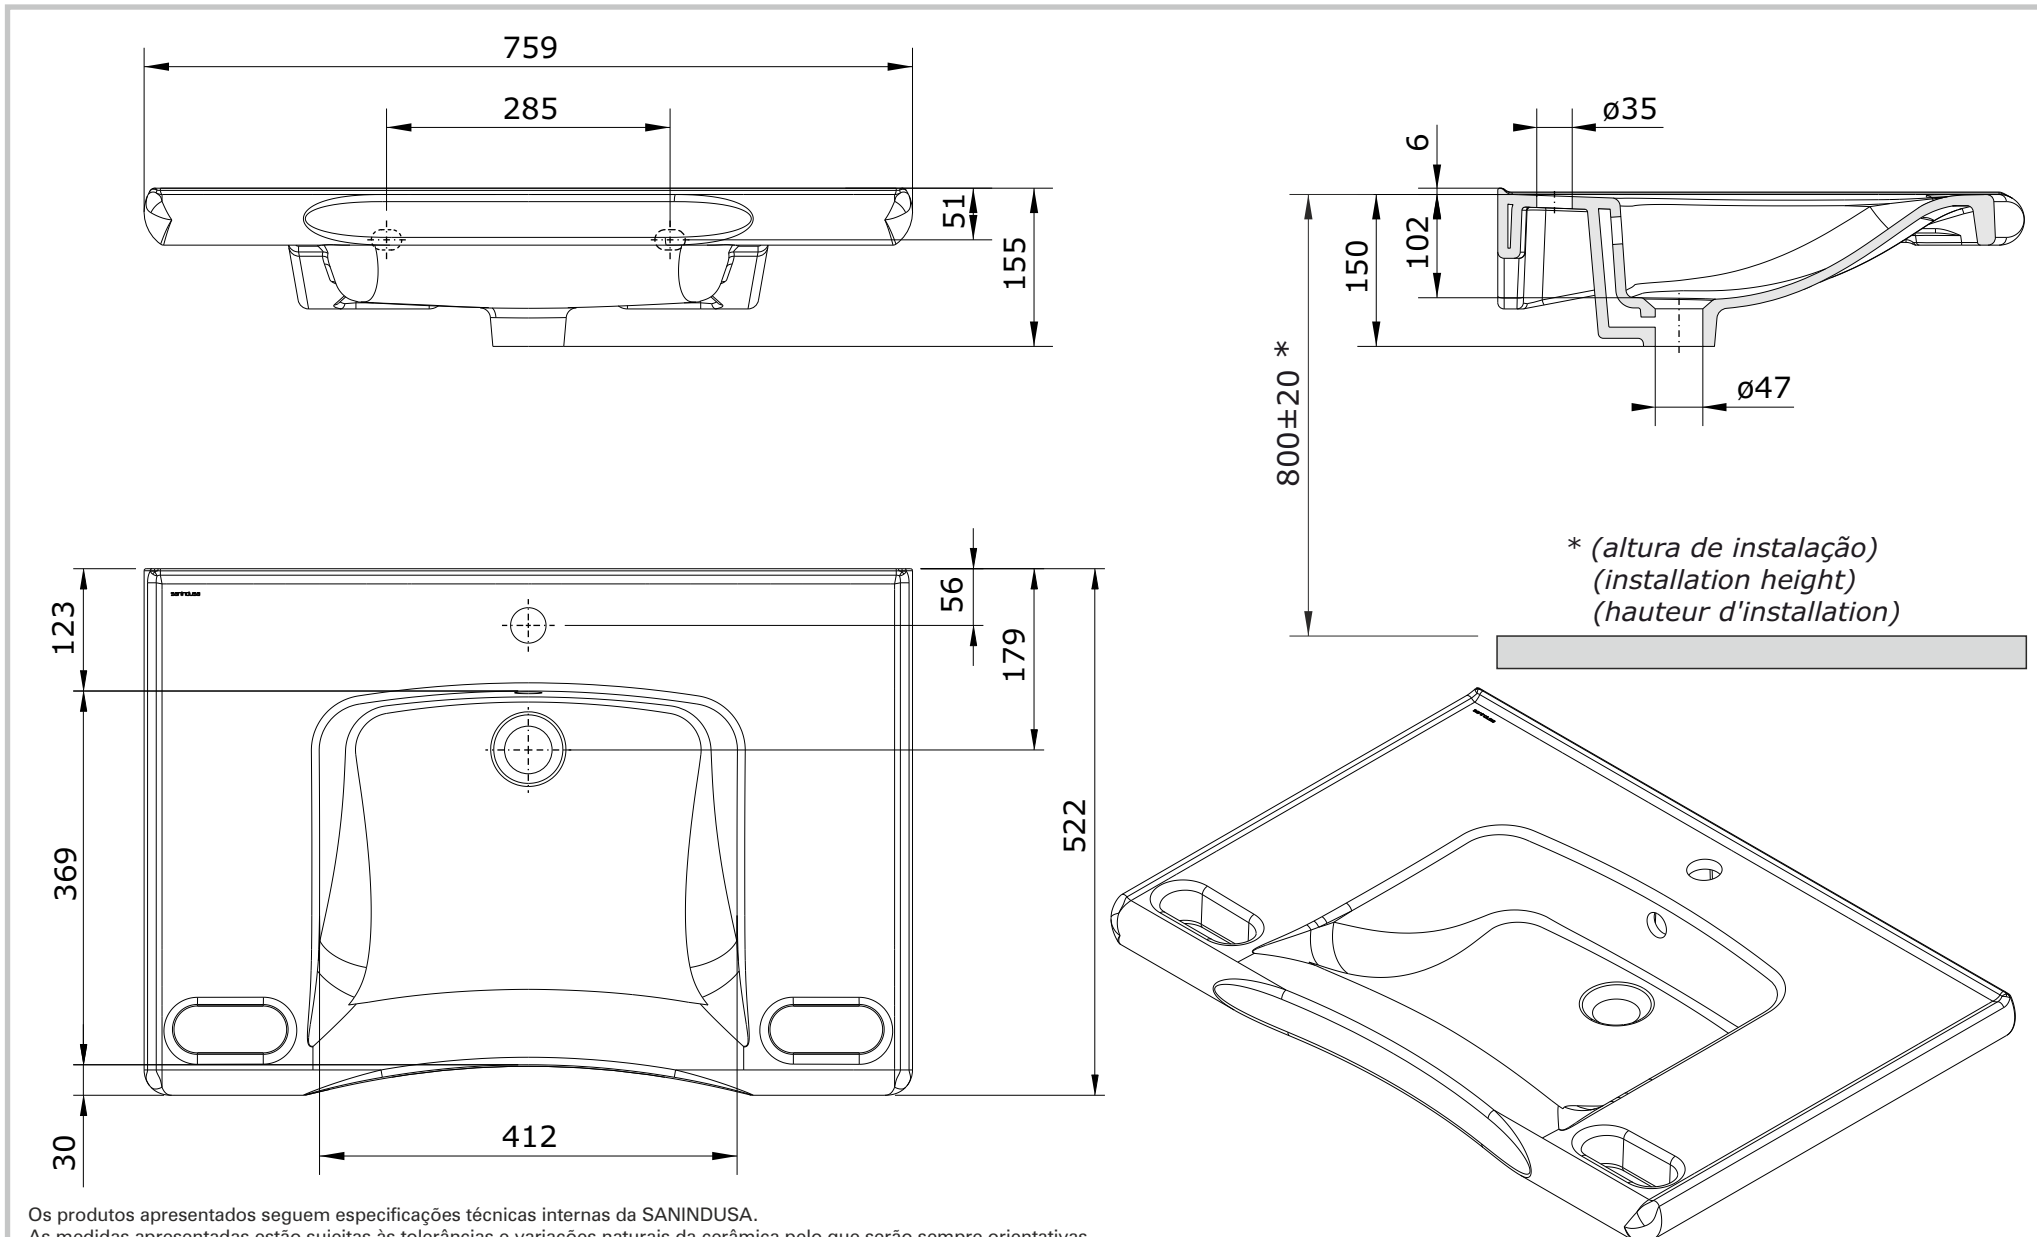

New WCcare  
cod.: 129330  
ver.: 01

descrição: lavatório 76x52 com pegas integradas  
description: 76x52 washbasin with integrated handle  
description: lavabo 76x52 avec poignées intégrées

sanindusa®

Os produtos apresentados seguem especificações técnicas internas da SANINDUSA.  
As medidas apresentadas estão sujeitas às tolerâncias e variações naturais da cerâmica pelo que serão sempre orientativas.  
Reservamos o direito de fazer alterações técnicas que permitam melhorar a funcionalidade dos nossos produtos, sem aviso prévio.

The presented products follow technical specifications from SANINDUSA.  
The dimensions of the pieces are subject to natural ceramic tolerances and variations and will be always orientative.  
We reserve the right to introduce technical improvements in our products without previous advice.

Les produits présentés suivent les spécifications techniques internes de Sanindusa.  
Les dimensions indiquées sont données à titre indicatif et bénéficient des tolérances usuelles de l'industrie de la céramique.  
Nous nous réservons le droit de procéder aux modifications techniques, sans préavis, qui permettraient d'améliorer les fonctionnalités de nos produits.