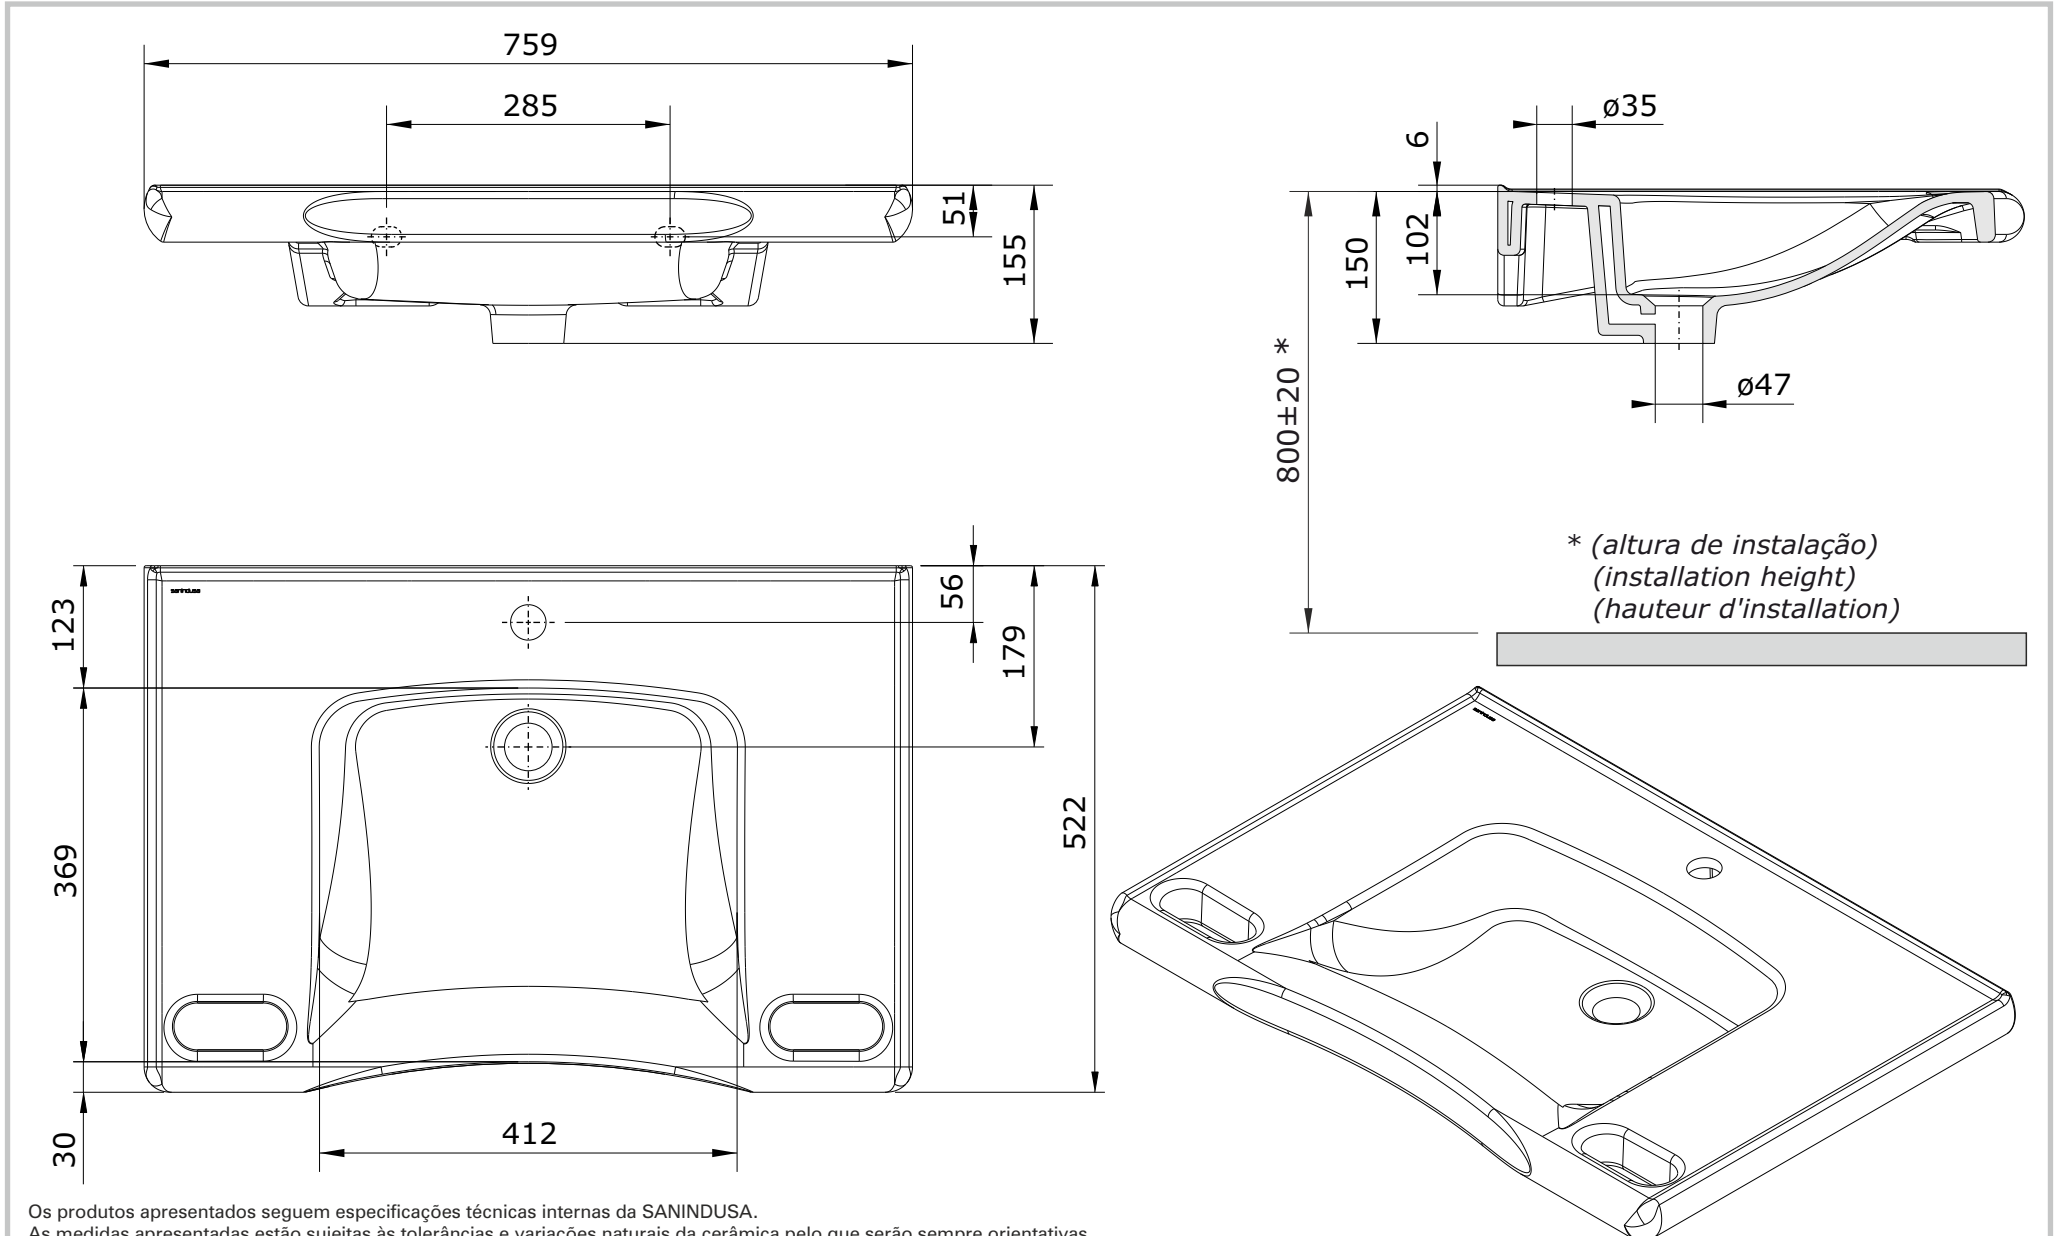

New WCcare  
cod.: 129337  
ver.: 01

descrição: lavatório 76x52 com pegas integradas sem overflow  
description: 76x52 washbasin with integrated handle and without overflow  
description: lavabo 76x52 avec poignées intégrées sans trop plein

sanindusa®

Os produtos apresentados seguem especificações técnicas internas da SANINDUSA.  
As medidas apresentadas estão sujeitas às tolerâncias e variações naturais da cerâmica pelo que serão sempre orientativas.  
Reservamos o direito de fazer alterações técnicas que permitam melhorar a funcionalidade dos nossos produtos, sem aviso prévio.

The presented products follow technical specifications from SANINDUSA.  
The dimensions of the pieces are subject to natural ceramic tolerances and variations and will be always orientative.  
We reserve the right to introduce technical improvements in our products without previous advice.

Les produits présentés suivent les spécifications techniques internes de Sanindusa.  
Les dimensions indiquées sont données à titre indicatif et bénéficient des tolérances usuelles de l'industrie de la céramique.  
Nous nous réservons le droit de procéder aux modifications techniques, sans préavis, qui permettraient d'améliorer les fonctionnalités de nos produits.