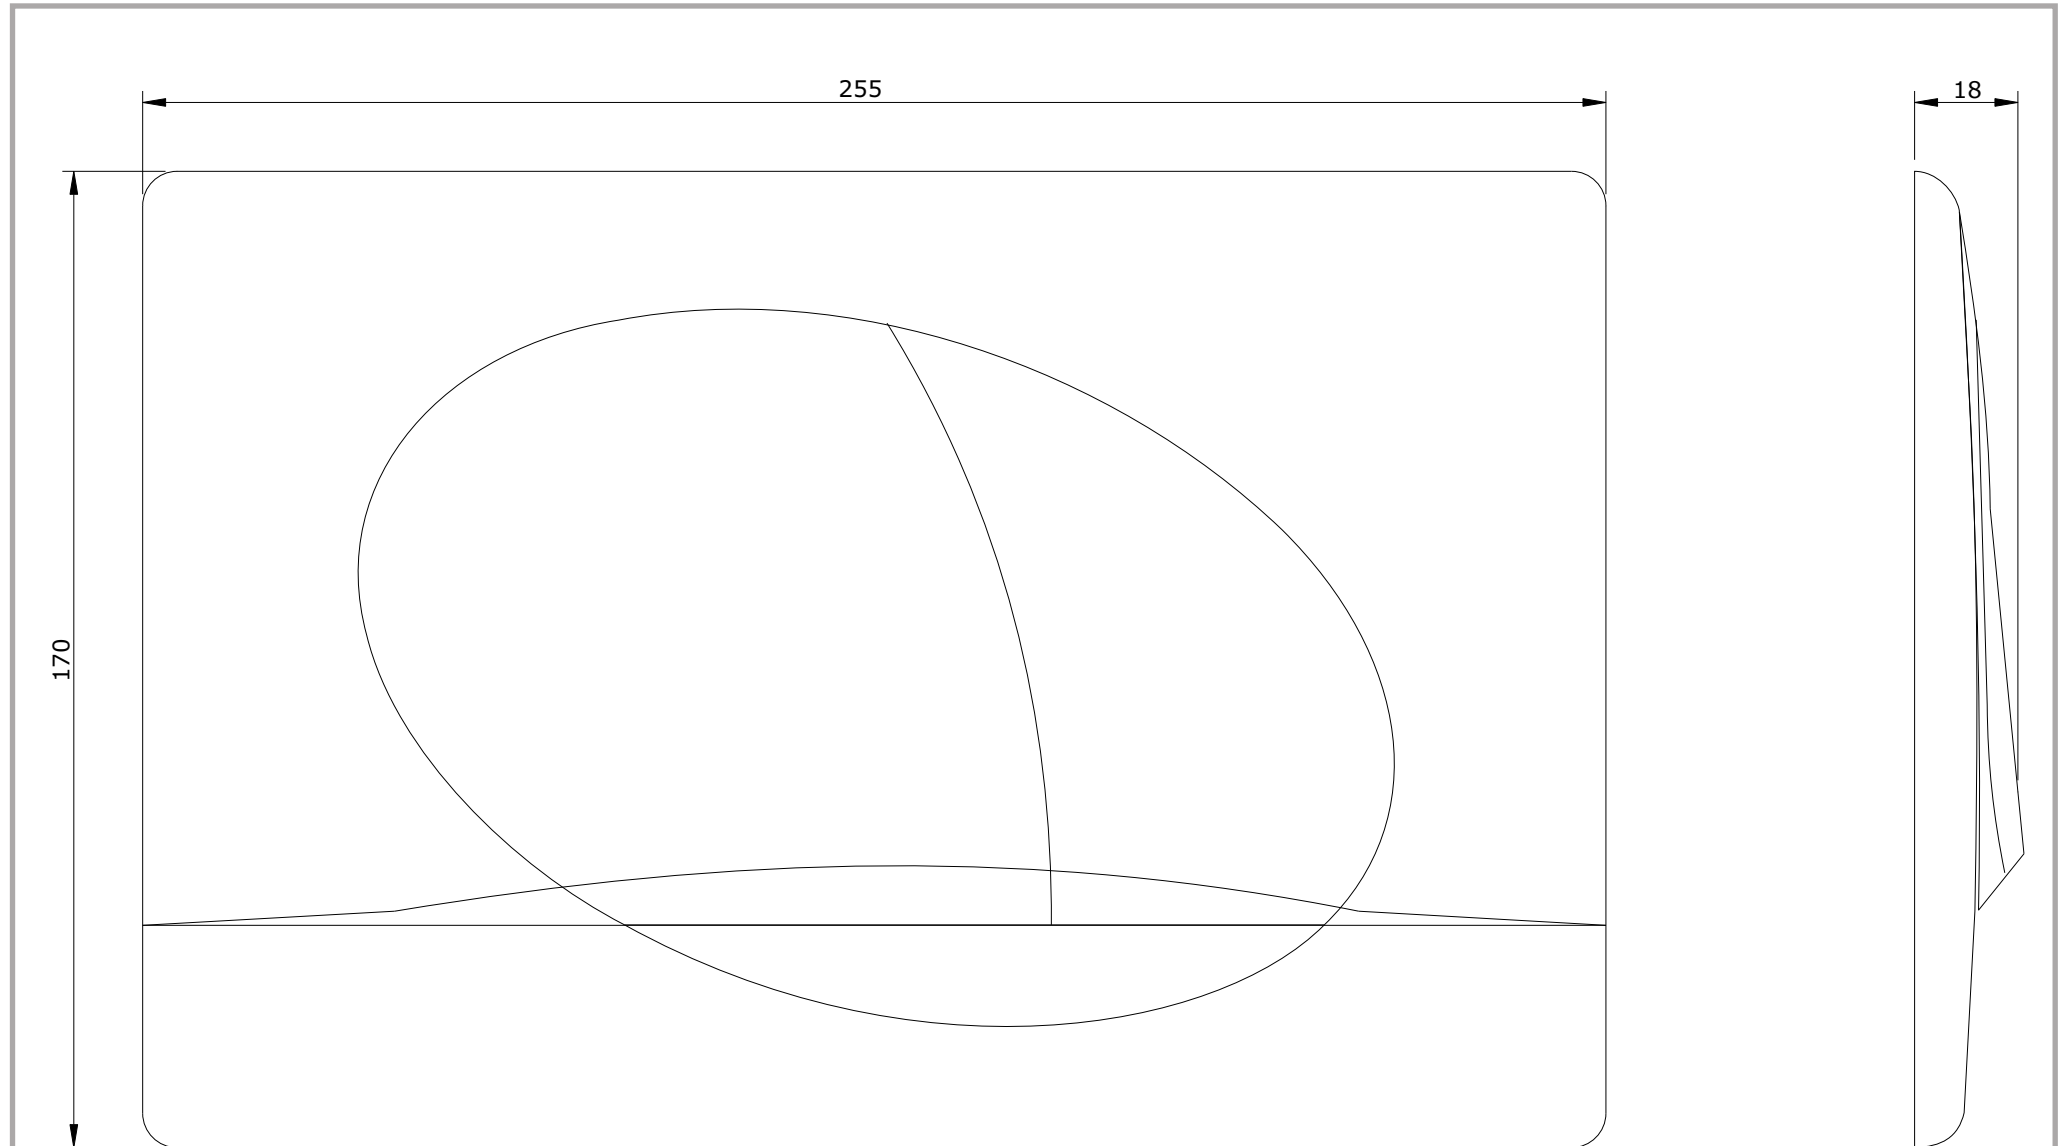

série: Orange

descrição: placa de descarga

sanindusa[®]

código: 40003

revisão: 00

Os produtos apresentados seguem especificações técnicas internas da SANINDUSA.

As dimensões são meramente indicativas.

Reservamos o direito de fazer alterações técnicas que permitam melhorar a funcionalidade dos nossos produtos, sem aviso prévio.