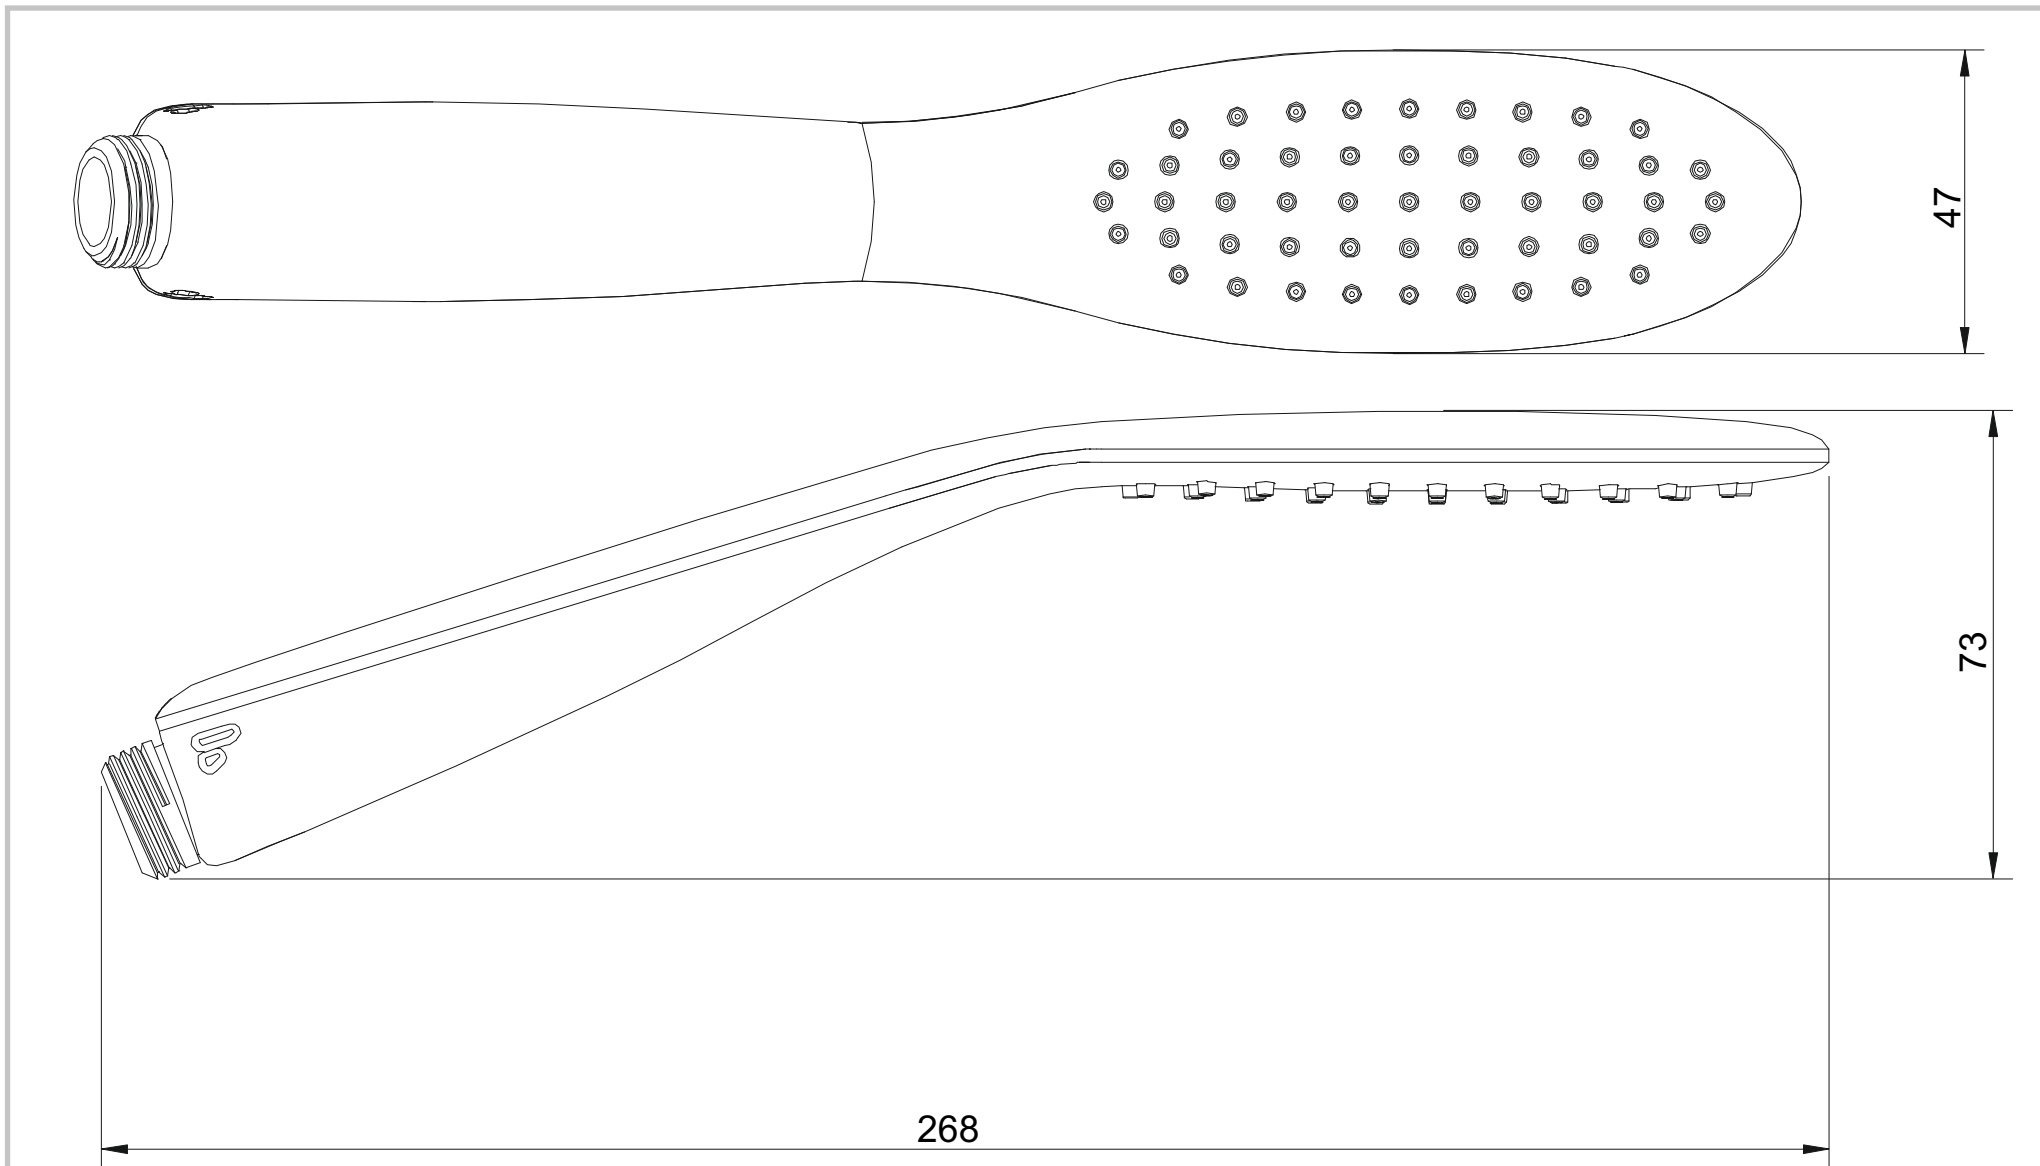

série: One

descrição: chuveiro uma função

sanindusa®

código: 595911

revisão: 00

Os produtos apresentados seguem especificações técnicas internas da SANINDUSA.

As dimensões são meramente indicativas.

Reservamos o direito de fazer alterações técnicas que permitam melhorar a funcionalidade dos nossos produtos, sem aviso prévio.

The presented products follow technical specifications from SANINDUSA.

The dimensions of the pieces are merely a reference.

We reserve the right to introduce technical improvements in our products without previous advice.