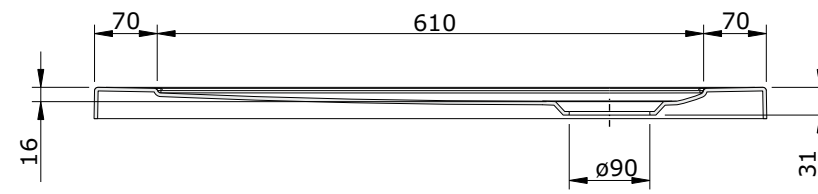

série: Open

descrição: base de chuveiro 1000x750

sanindusa®

código: 800960

revisão: 01

Os produtos apresentados seguem especificações técnicas internas da SANINDUSA.

As dimensões são meramente indicativas.

Reservamos o direito de fazer alterações técnicas que permitam melhorar a funcionalidade dos nossos produtos, sem aviso prévio.

The presented products follow technical specifications from SANINDUSA.

The dimensions of the pieces are merely a reference.

We reserve the right to introduce technical improvements in our products without previous advice.