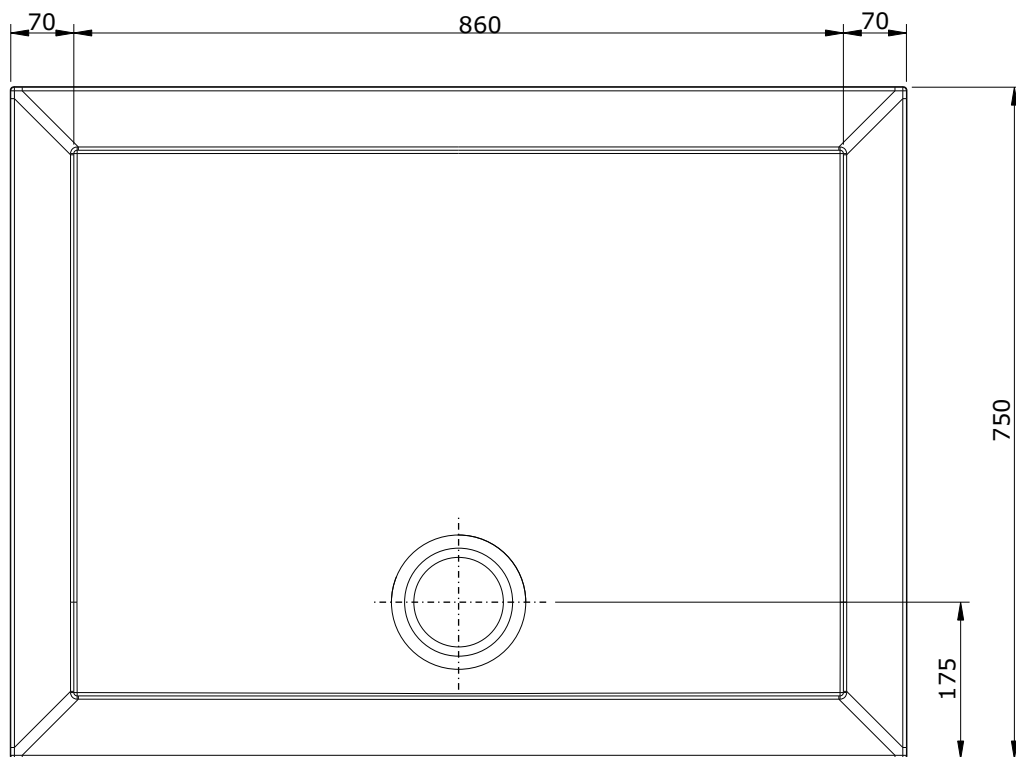

série: Open

descrição: base de chuveiro 1000x750

sanindusa®

código: 800960

revisão: 01

Os produtos apresentados seguem especificações técnicas internas da SANINDUSA.

As dimensões são meramente indicativas.

Reservamos o direito de fazer alterações técnicas que permitam melhorar a funcionalidade dos nossos produtos, sem aviso prévio.

The presented products follow technical specifications from SANINDUSA.

The dimensions of the pieces are merely a reference.

We reserve the right to introduce technical improvements in our products without previous advice.