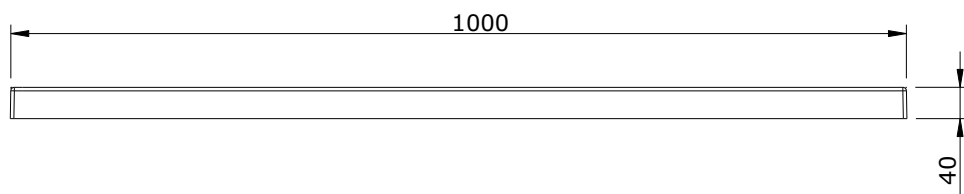

série: Open

descrição: base de chuveiro 1000x750

sanindusa®

código: 800960

revisão: 01

Os produtos apresentados seguem especificações técnicas internas da SANINDUSA.

As dimensões são meramente indicativas.

Reservamos o direito de fazer alterações técnicas que permitam melhorar a funcionalidade dos nossos produtos, sem aviso prévio.

The presented products follow technical specifications from SANINDUSA.

The dimensions of the pieces are merely a reference.

We reserve the right to introduce technical improvements in our products without previous advice.