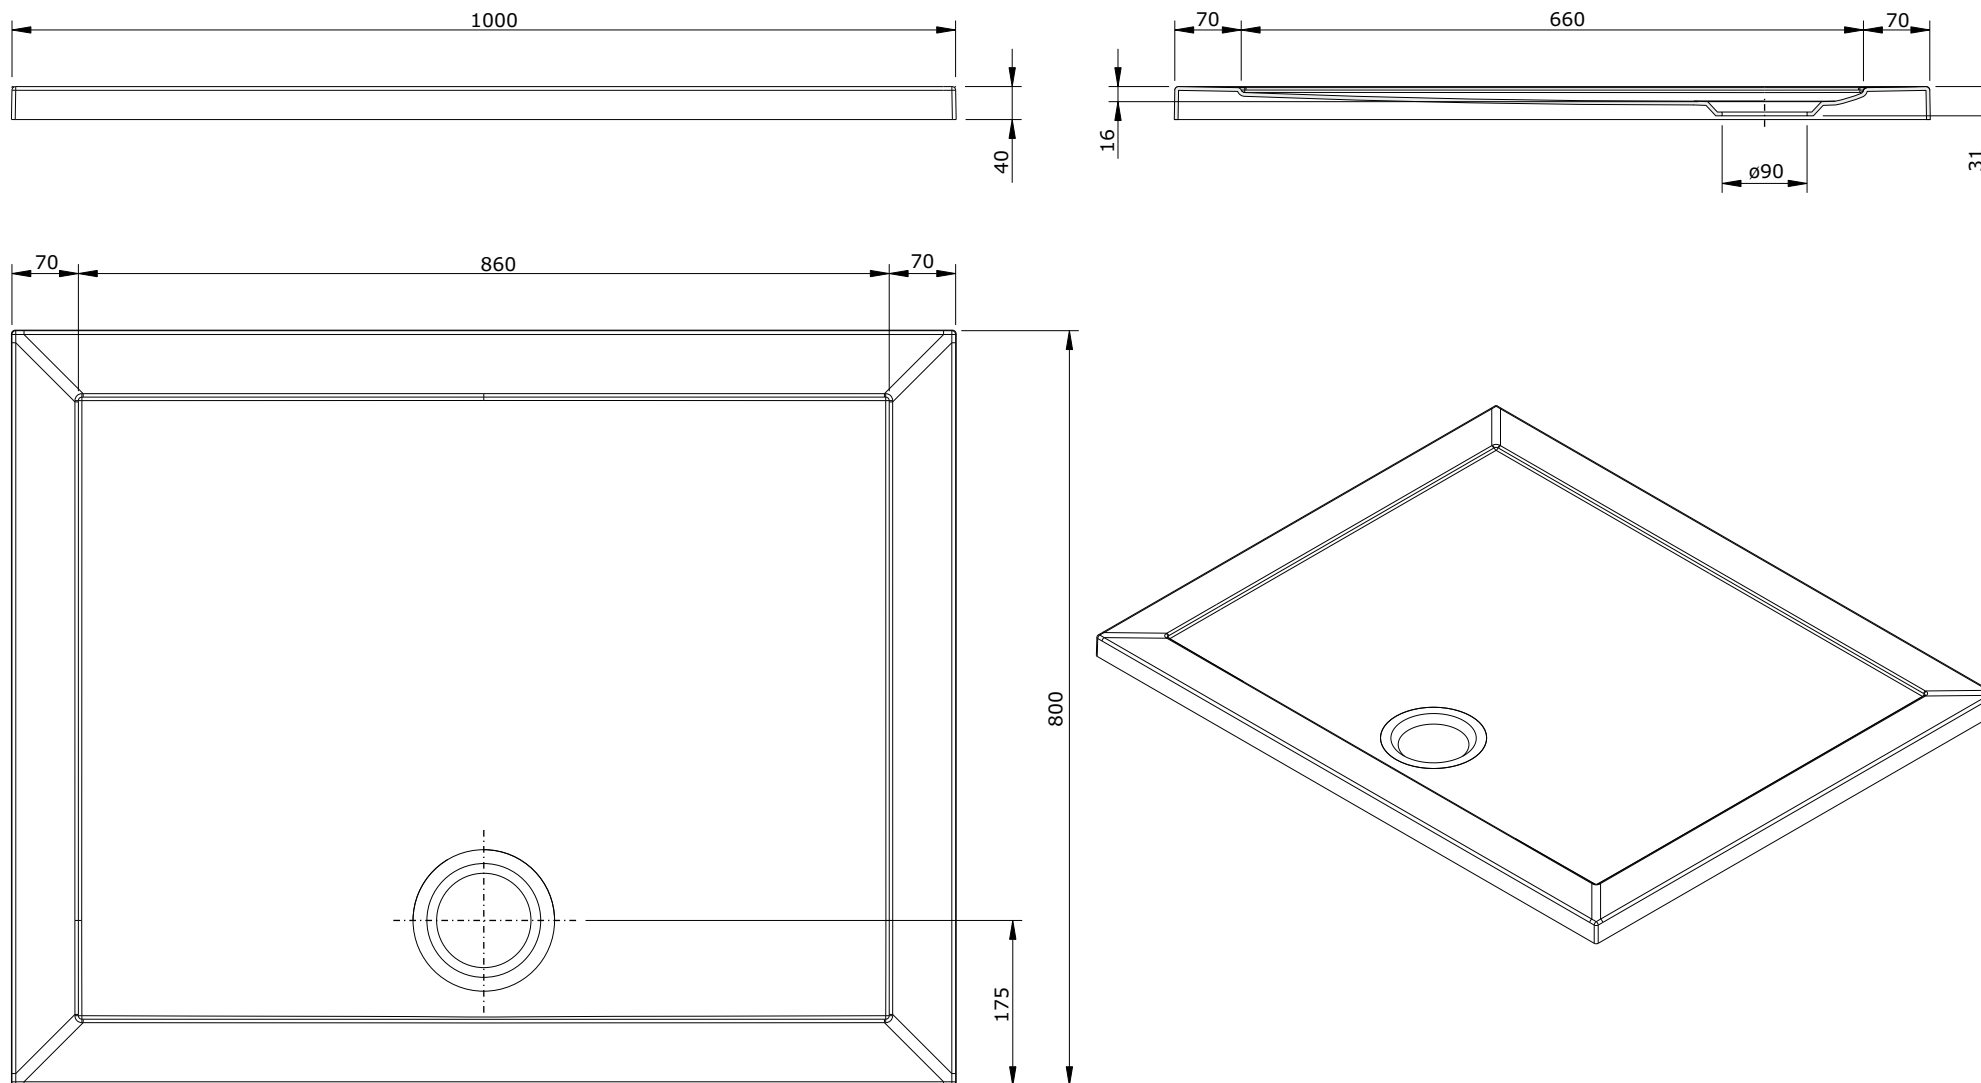

série: Open

descrição: base de chuveiro 1000x800

sanindusa®

código: 800970

revisão: 01

Os produtos apresentados seguem especificações técnicas internas da SANINDUSA.

As dimensões são meramente indicativas.

Reservamos o direito de fazer alterações técnicas que permitam melhorar a funcionalidade dos nossos produtos, sem aviso prévio.

The presented products follow technical specifications from SANINDUSA.

The dimensions of the pieces are merely a reference.

We reserve the right to introduce technical improvements in our products without previous advice.