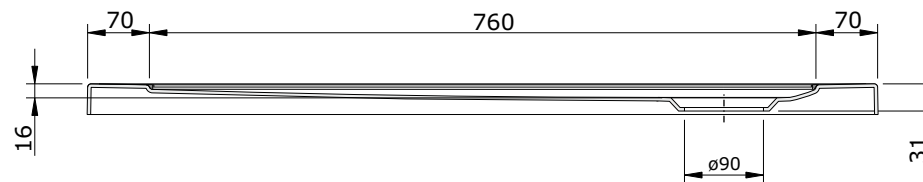

série: Open

descrição: base de chuveiro 1000x900

sanindusa®

código: 800980

revisão: 01

Os produtos apresentados seguem especificações técnicas internas da SANINDUSA.

As dimensões são meramente indicativas.

Reservamos o direito de fazer alterações técnicas que permitam melhorar a funcionalidade dos nossos produtos, sem aviso prévio.

The presented products follow technical specifications from SANINDUSA.

The dimensions of the pieces are merely a reference.

We reserve the right to introduce technical improvements in our products without previous advice.