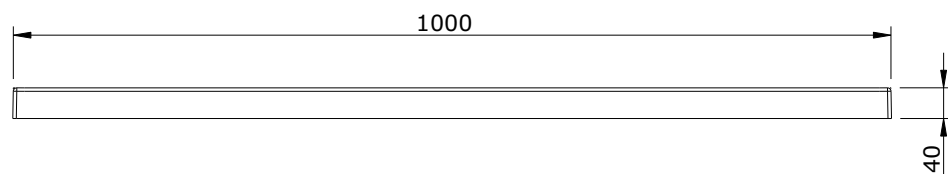

série: Open

descrição: base de chuveiro 1000x900

sanindusa®

código: 800980

revisão: 01

Os produtos apresentados seguem especificações técnicas internas da SANINDUSA.

As dimensões são meramente indicativas.

Reservamos o direito de fazer alterações técnicas que permitam melhorar a funcionalidade dos nossos produtos, sem aviso prévio.

The presented products follow technical specifications from SANINDUSA.

The dimensions of the pieces are merely a reference.

We reserve the right to introduce technical improvements in our products without previous advice.