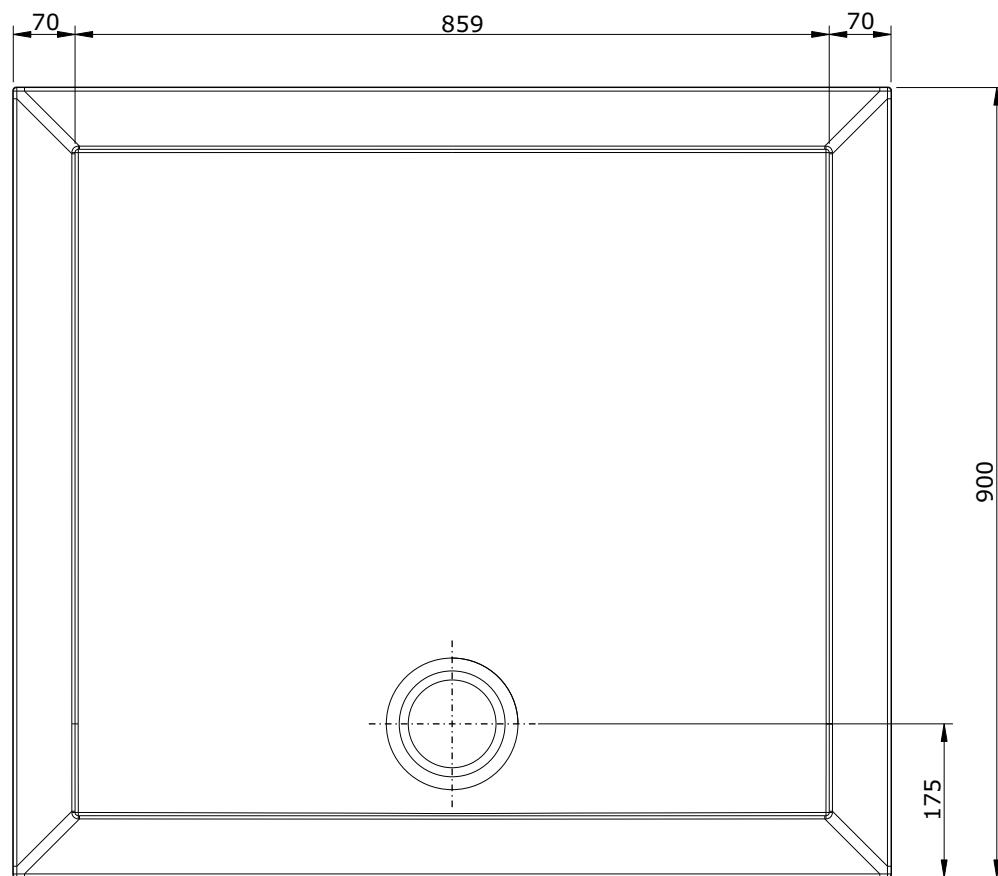

série: Open

descrição: base de chuveiro 1000x900

sanindusa®

código: 800980

revisão: 01

Os produtos apresentados seguem especificações técnicas internas da SANINDUSA.

As dimensões são meramente indicativas.

Reservamos o direito de fazer alterações técnicas que permitam melhorar a funcionalidade dos nossos produtos, sem aviso prévio.

The presented products follow technical specifications from SANINDUSA.

The dimensions of the pieces are merely a reference.

We reserve the right to introduce technical improvements in our products without previous advice.