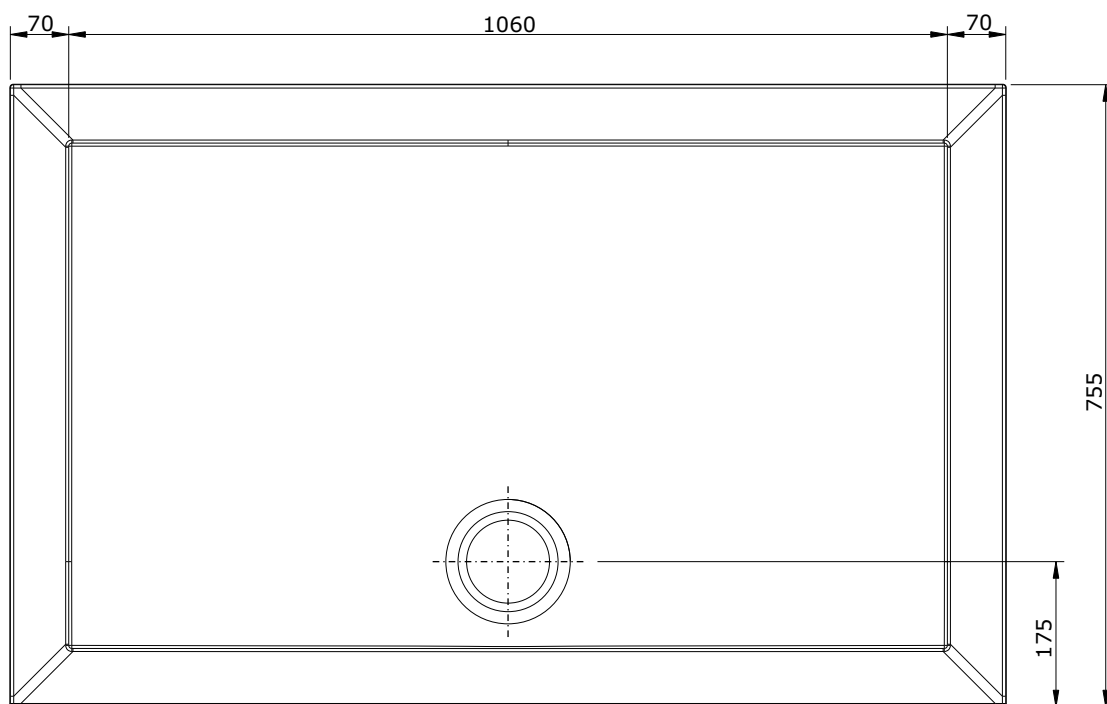

série: Open

descrição: base de chuveiro 1200x750

sanindusa®

código: 800990

revisão: 01

Os produtos apresentados seguem especificações técnicas internas da SANINDUSA.

As dimensões são meramente indicativas.

Reservamos o direito de fazer alterações técnicas que permitam melhorar a funcionalidade dos nossos produtos, sem aviso prévio.

The presented products follow technical specifications from SANINDUSA.

The dimensions of the pieces are merely a reference.

We reserve the right to introduce technical improvements in our products without previous advice.