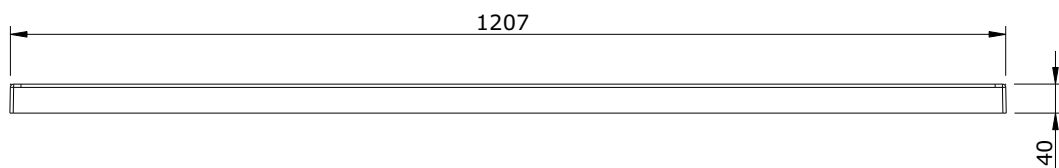

série: Open

descrição: base de chuveiro 1200x750

sanindusa®

código: 800990

revisão: 01

Os produtos apresentados seguem especificações técnicas internas da SANINDUSA.

As dimensões são meramente indicativas.

Reservamos o direito de fazer alterações técnicas que permitam melhorar a funcionalidade dos nossos produtos, sem aviso prévio.

The presented products follow technical specifications from SANINDUSA.

The dimensions of the pieces are merely a reference.

We reserve the right to introduce technical improvements in our products without previous advice.