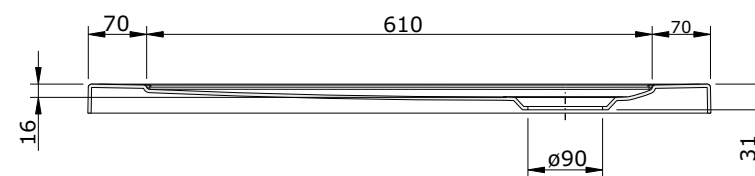

série: Open

descrição: base de chuveiro 1200x750

sanindusa®

código: 800990

revisão: 01

Os produtos apresentados seguem especificações técnicas internas da SANINDUSA.

As dimensões são meramente indicativas.

Reservamos o direito de fazer alterações técnicas que permitam melhorar a funcionalidade dos nossos produtos, sem aviso prévio.

The presented products follow technical specifications from SANINDUSA.

The dimensions of the pieces are merely a reference.

We reserve the right to introduce technical improvements in our products without previous advice.