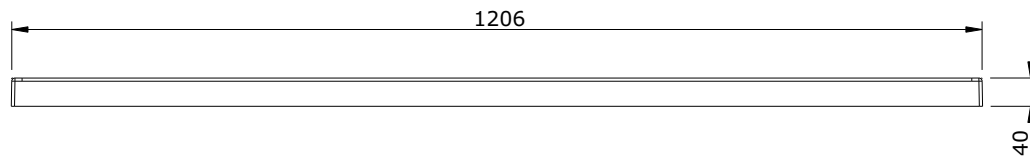

série: Open

descrição: base de chuveiro 1200x800

sanindusa[®]

código: 801010

revisão: 01

Os produtos apresentados seguem especificações técnicas internas da SANINDUSA.

As dimensões são meramente indicativas.

Reservamos o direito de fazer alterações técnicas que permitam melhorar a funcionalidade dos nossos produtos, sem aviso prévio.

The presented products follow technical specifications from SANINDUSA.

The dimensions of the pieces are merely a reference.