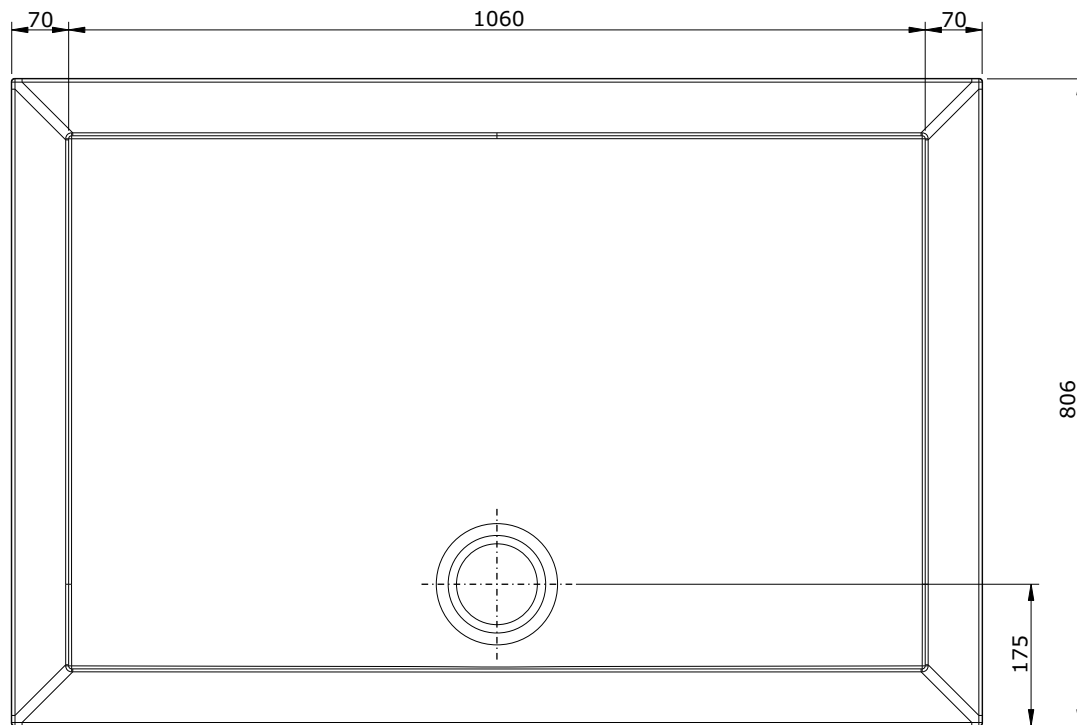

série: Open

descrição: base de chuveiro 1200x800

sanindusa[®]

código: 801010

revisão: 01

Os produtos apresentados seguem especificações técnicas internas da SANINDUSA.

As dimensões são meramente indicativas.