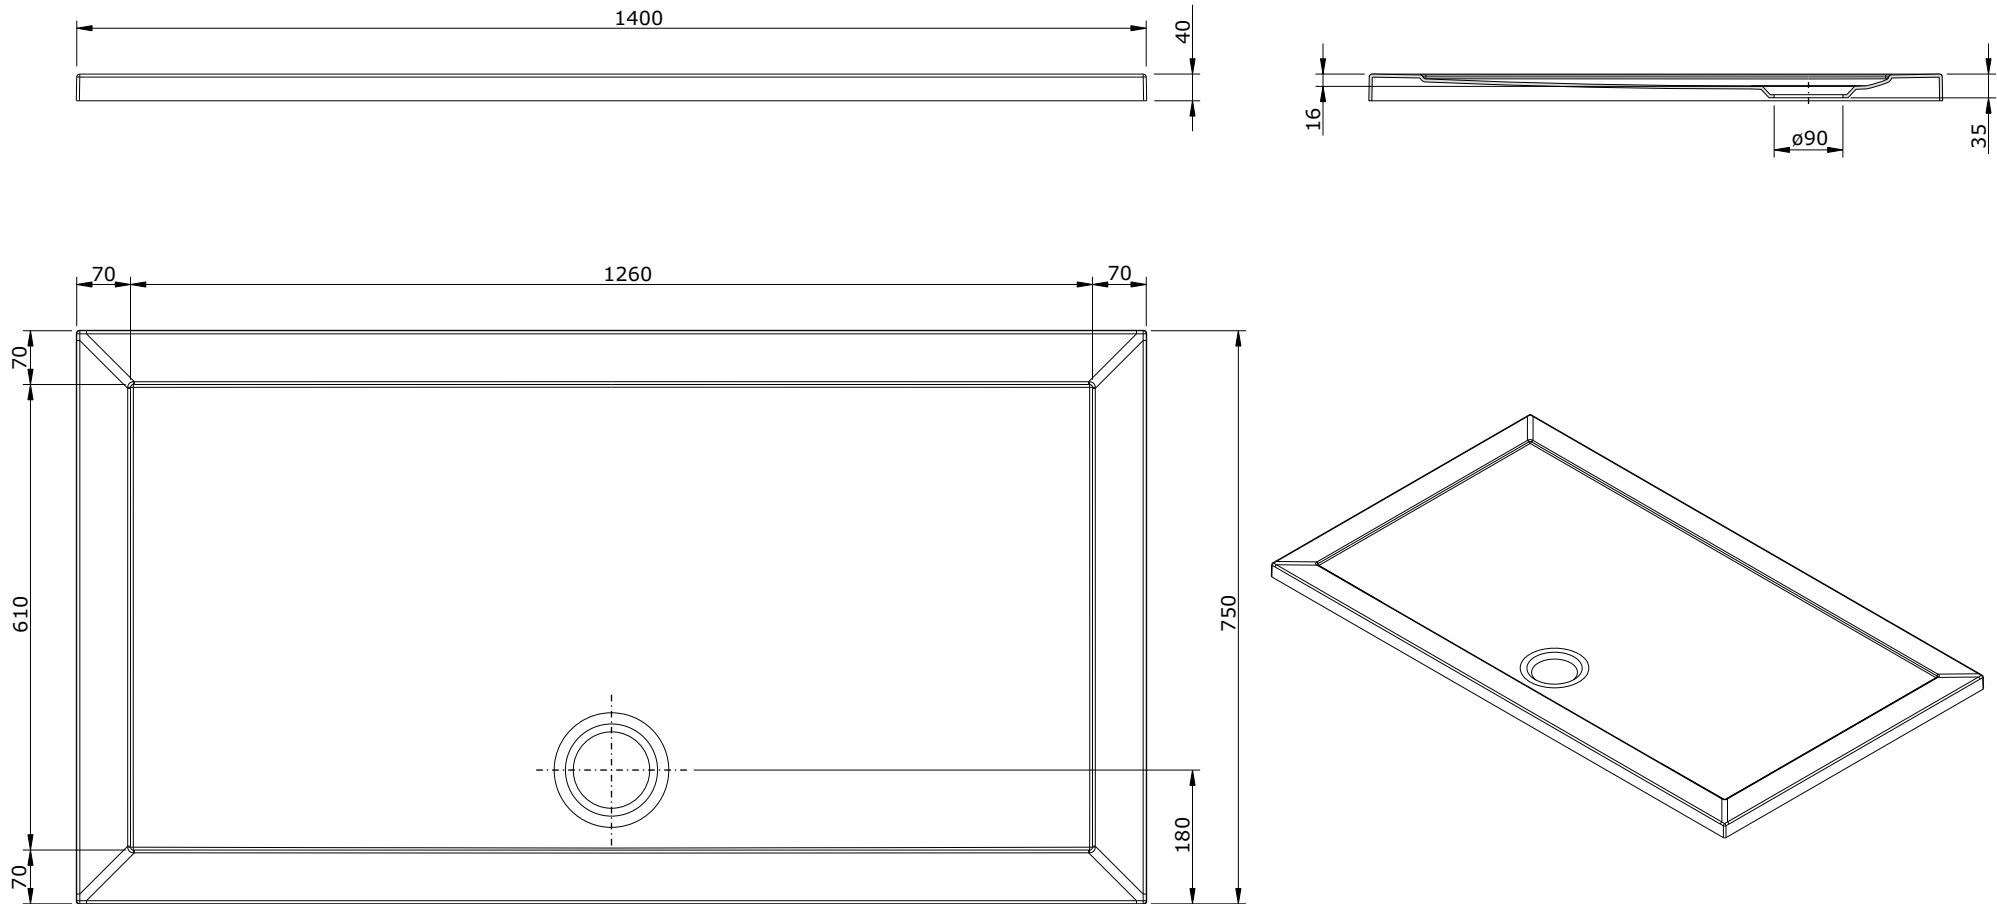

série: Open

descrição: base de chuveiro 140x75

sanindusa®

código: 801030

revisão: 00

Os produtos apresentados seguem especificações técnicas internas da SANINDUSA.

As dimensões são meramente indicativas.

Reservamos o direito de fazer alterações técnicas que permitam melhorar a funcionalidade dos nossos produtos, sem aviso prévio.

The presented products follow technical specifications from SANINDUSA.

The dimensions of the pieces are merely a reference.

We reserve the right to introduce technical improvements in our products without previous advice.