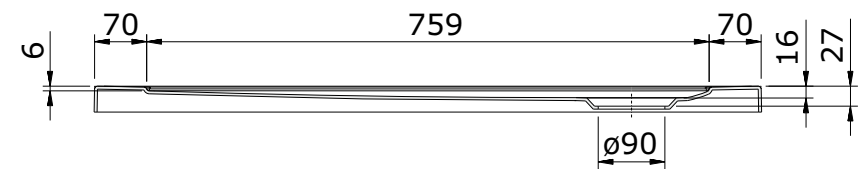

Open
cod.: 801050
ver.: 01

descrição: base de duche 140x90x4
description: 140x90x4 shower tray
description: receveur de douche 140x90x4

sanindusa®

Os produtos apresentados seguem especificações técnicas internas da SANINDUSA.
As dimensões são meramente indicativas.
Reservamos o direito de fazer alterações técnicas que permitam melhorar a funcionalidade dos nossos produtos, sem aviso prévio.

The presented products follow technical specifications from SANINDUSA.
The dimensions of the pieces are merely a reference.
We reserve the right to introduce technical improvements in our products without previous advice.

Les produits présentés suivent les spécifications techniques internes de SANINDUSA.
Les dimensions de ceux-ci sont données à titre indicatifs.
Nous nous réservons le droit de procéder aux modifications techniques qui permettraient d'améliorer les fonctionnalités de nos produits, sans préavis.