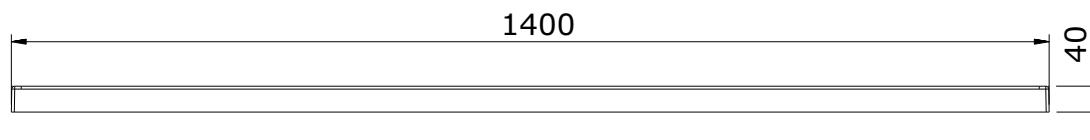

Open
cod.: 801050
ver.: 01

descrição: base de duche 140x90x4
description: 140x90x4 shower tray
description: receveur de douche 140x90x4

sanindusa®

Os produtos apresentados seguem especificações técnicas internas da SANINDUSA.
As dimensões são meramente indicativas.
Reservamos o direito de fazer alterações técnicas que permitam melhorar a funcionalidade dos nossos produtos, sem aviso prévio.

The presented products follow technical specifications from SANINDUSA.
The dimensions of the pieces are merely a reference.
We reserve the right to introduce technical improvements in our products without previous advice.

Les produits présentés suivent les spécifications techniques internes de SANINDUSA.
Les dimensions de ceux-ci sont données à titre indicatifs.
Nous nous réservons le droit de procéder aux modifications techniques qui permettraient d'améliorer les fonctionnalités de nos produits, sans préavis.