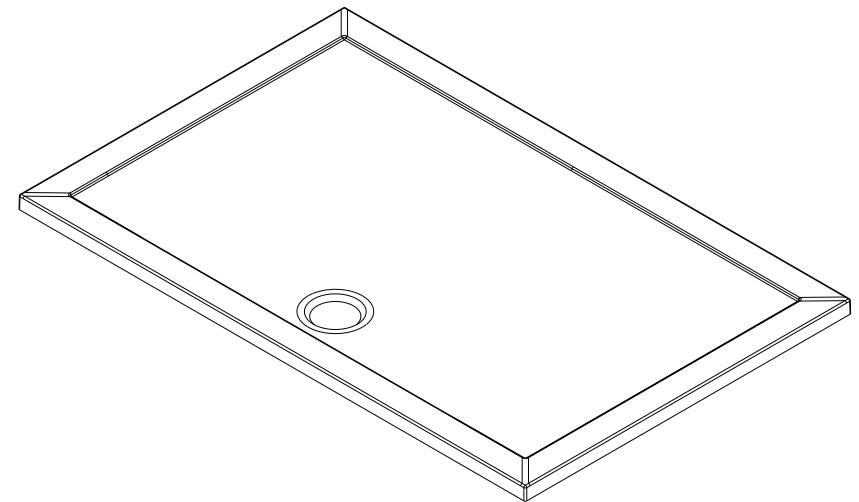

Open
cod.: 801050
ver.: 01

descrição: base de duche 140x90x4
description: 140x90x4 shower tray
description: receveur de douche 140x90x4

sanindusa®

Os produtos apresentados seguem especificações técnicas internas da SANINDUSA.
As dimensões são meramente indicativas.
Reservamos o direito de fazer alterações técnicas que permitam melhorar a funcionalidade dos nossos produtos, sem aviso prévio.