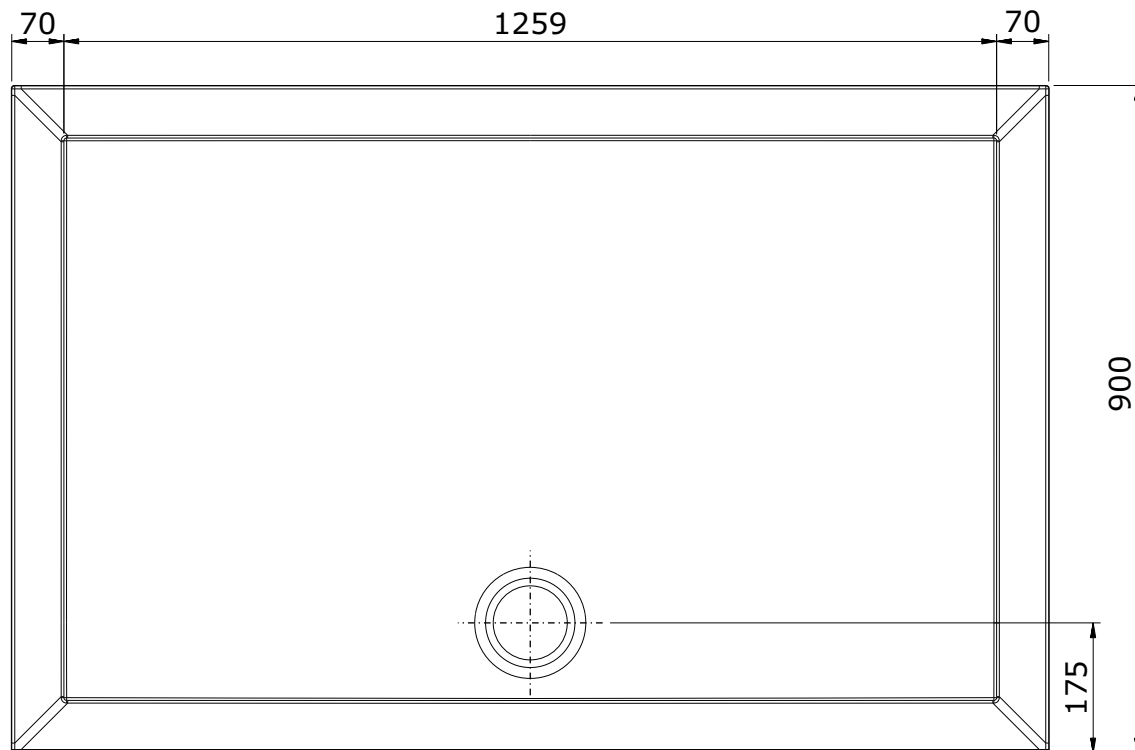

Open
cod.: 801050
ver.: 01

descrição: base de duche 140x90x4
description: 140x90x4 shower tray
description: receveur de douche 140x90x4

sanindusa®

Os produtos apresentados seguem especificações técnicas internas da SANINDUSA.
As dimensões são meramente indicativas.
Reservamos o direito de fazer alterações técnicas que permitam melhorar a funcionalidade dos nossos produtos, sem aviso prévio.