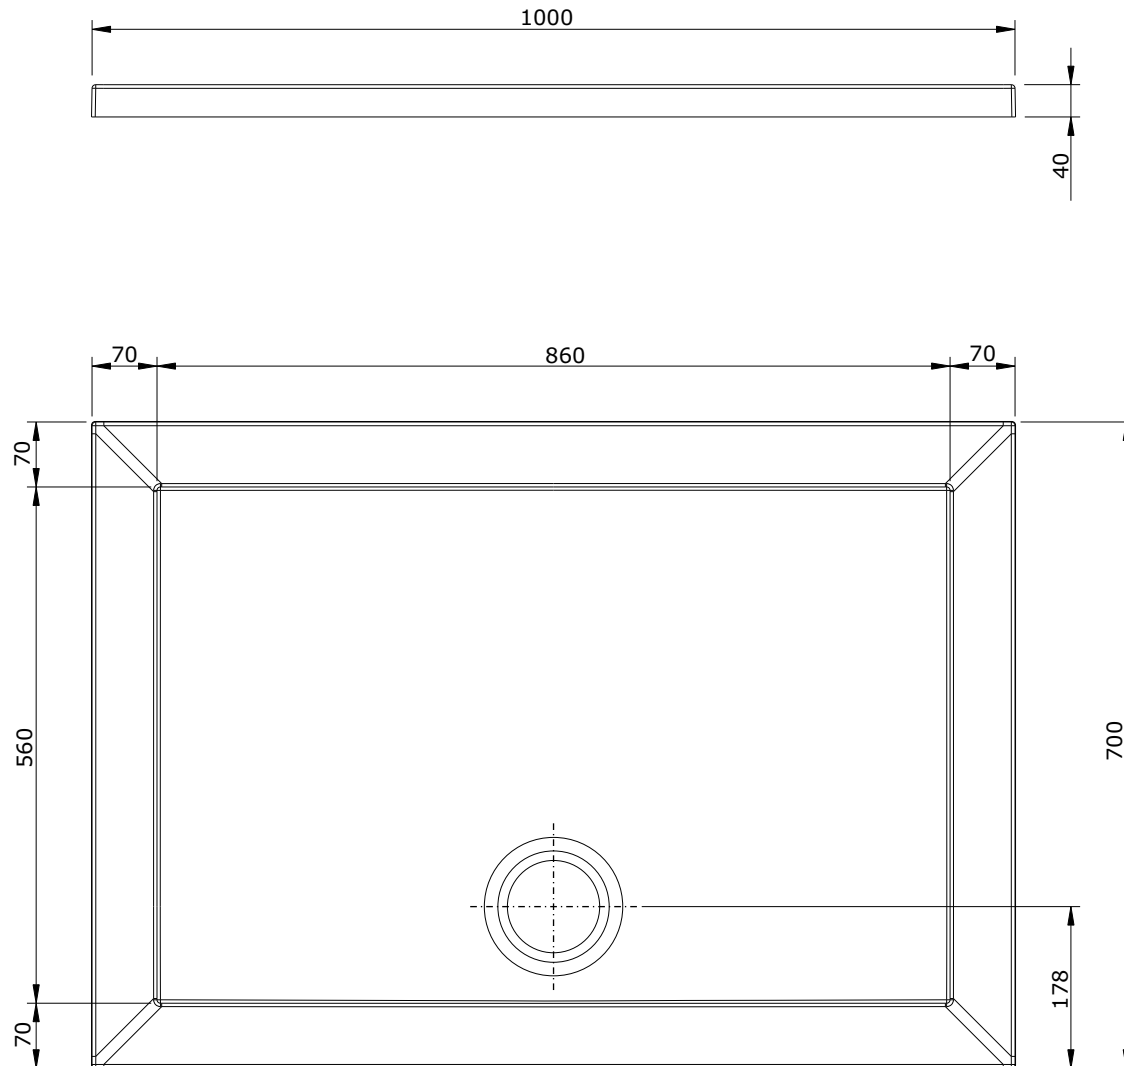

série: Open

descrição: base de chuveiro 100x70

sanindusa®

código: 801160

revisão: 00

Os produtos apresentados seguem especificações técnicas internas da SANINDUSA.

As dimensões são meramente indicativas.

Reservamos o direito de fazer alterações técnicas que permitam melhorar a funcionalidade dos nossos produtos, sem aviso prévio.

The presented products follow technical specifications from SANINDUSA.

The dimensions of the pieces are merely a reference.

We reserve the right to introduce technical improvements in our products without previous advice.