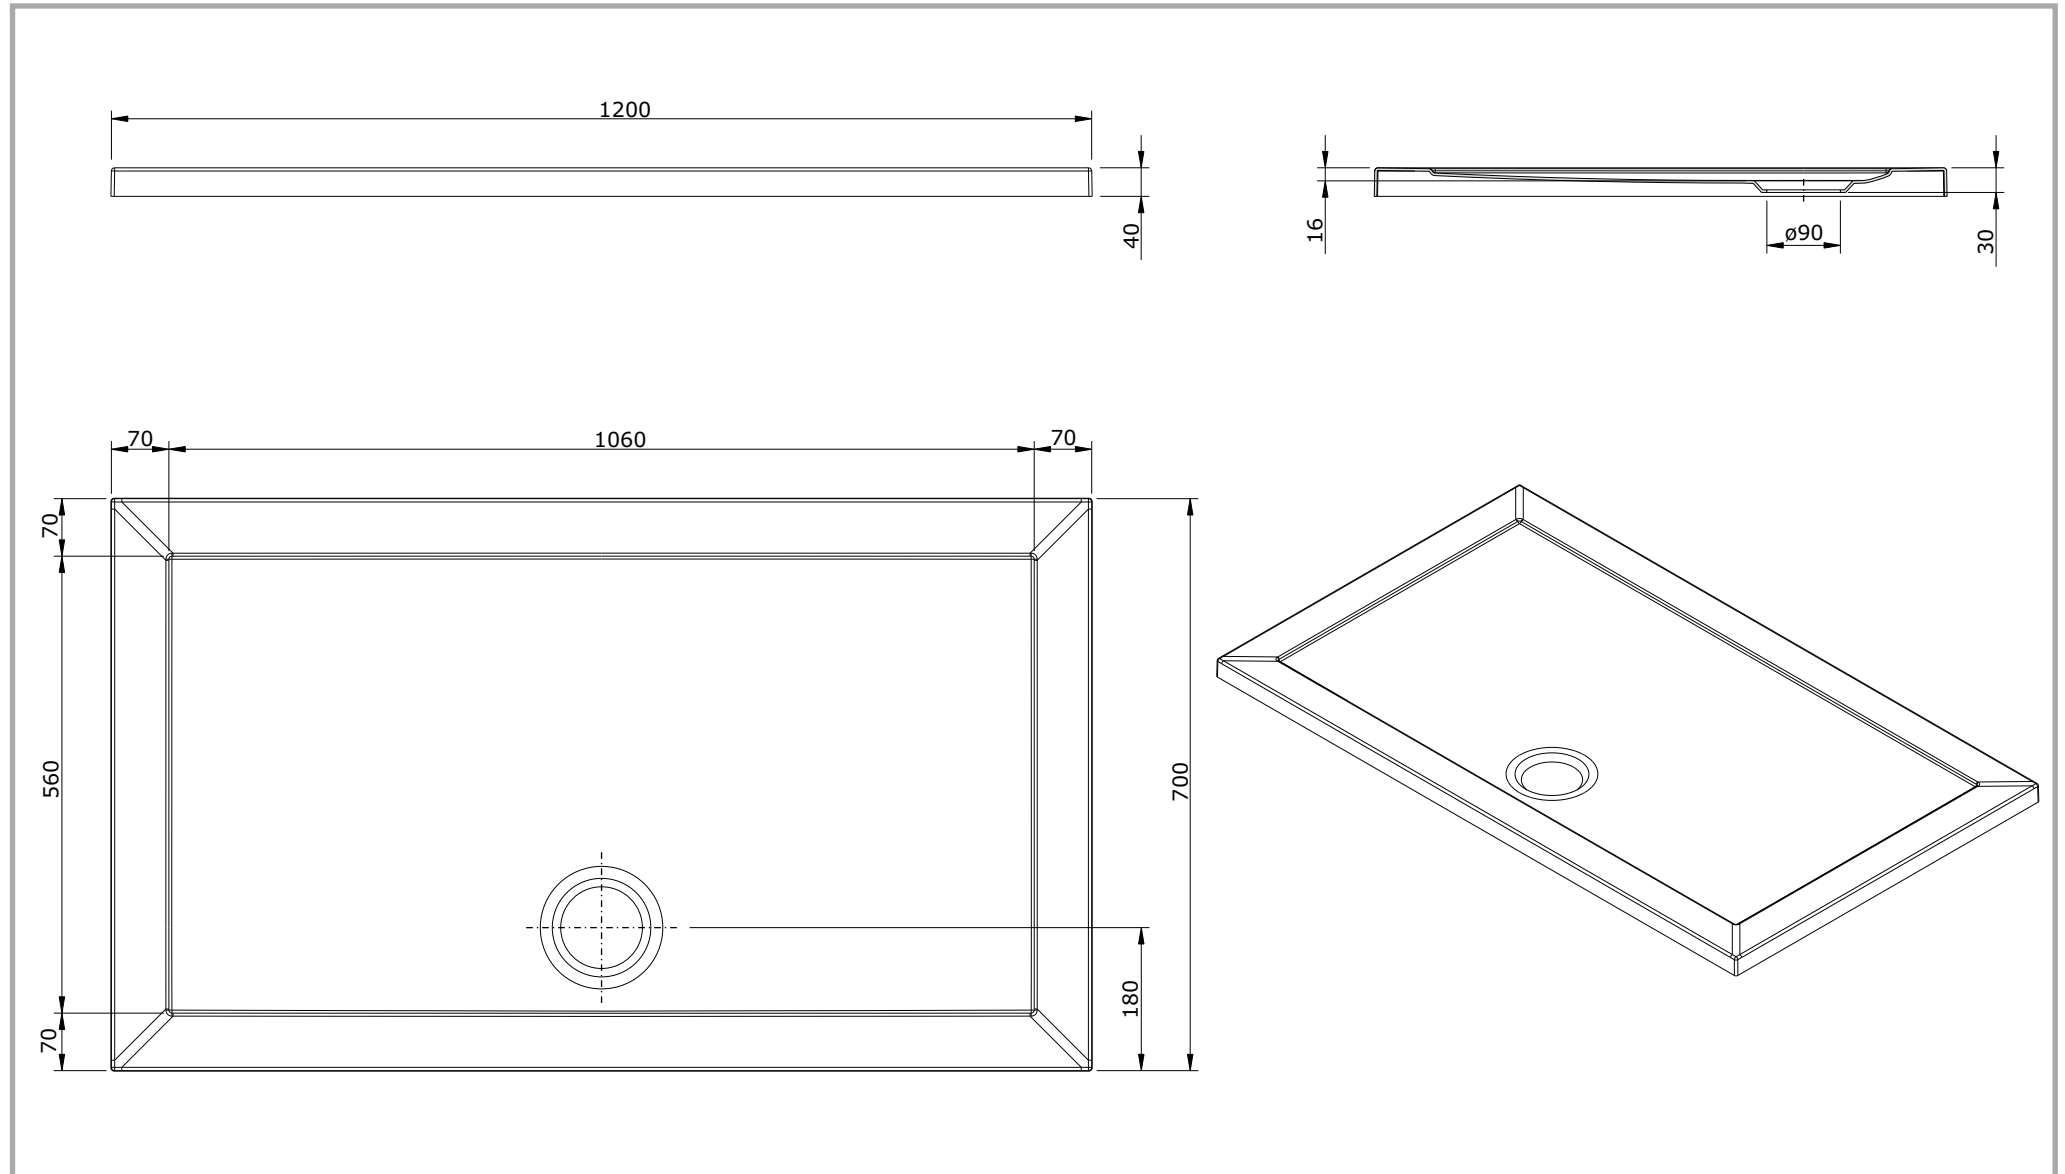

série: Open

descrição: base de chuveiro 120x70

sanindusa®

código: 801170

revisão: 00

Os produtos apresentados seguem especificações técnicas internas da SANINDUSA.

As dimensões são meramente indicativas.

Reservamos o direito de fazer alterações técnicas que permitam melhorar a funcionalidade dos nossos produtos, sem aviso prévio.

The presented products follow technical specifications from SANINDUSA.

The dimensions of the pieces are merely a reference.

We reserve the right to introduce technical improvements in our products without previous advice.