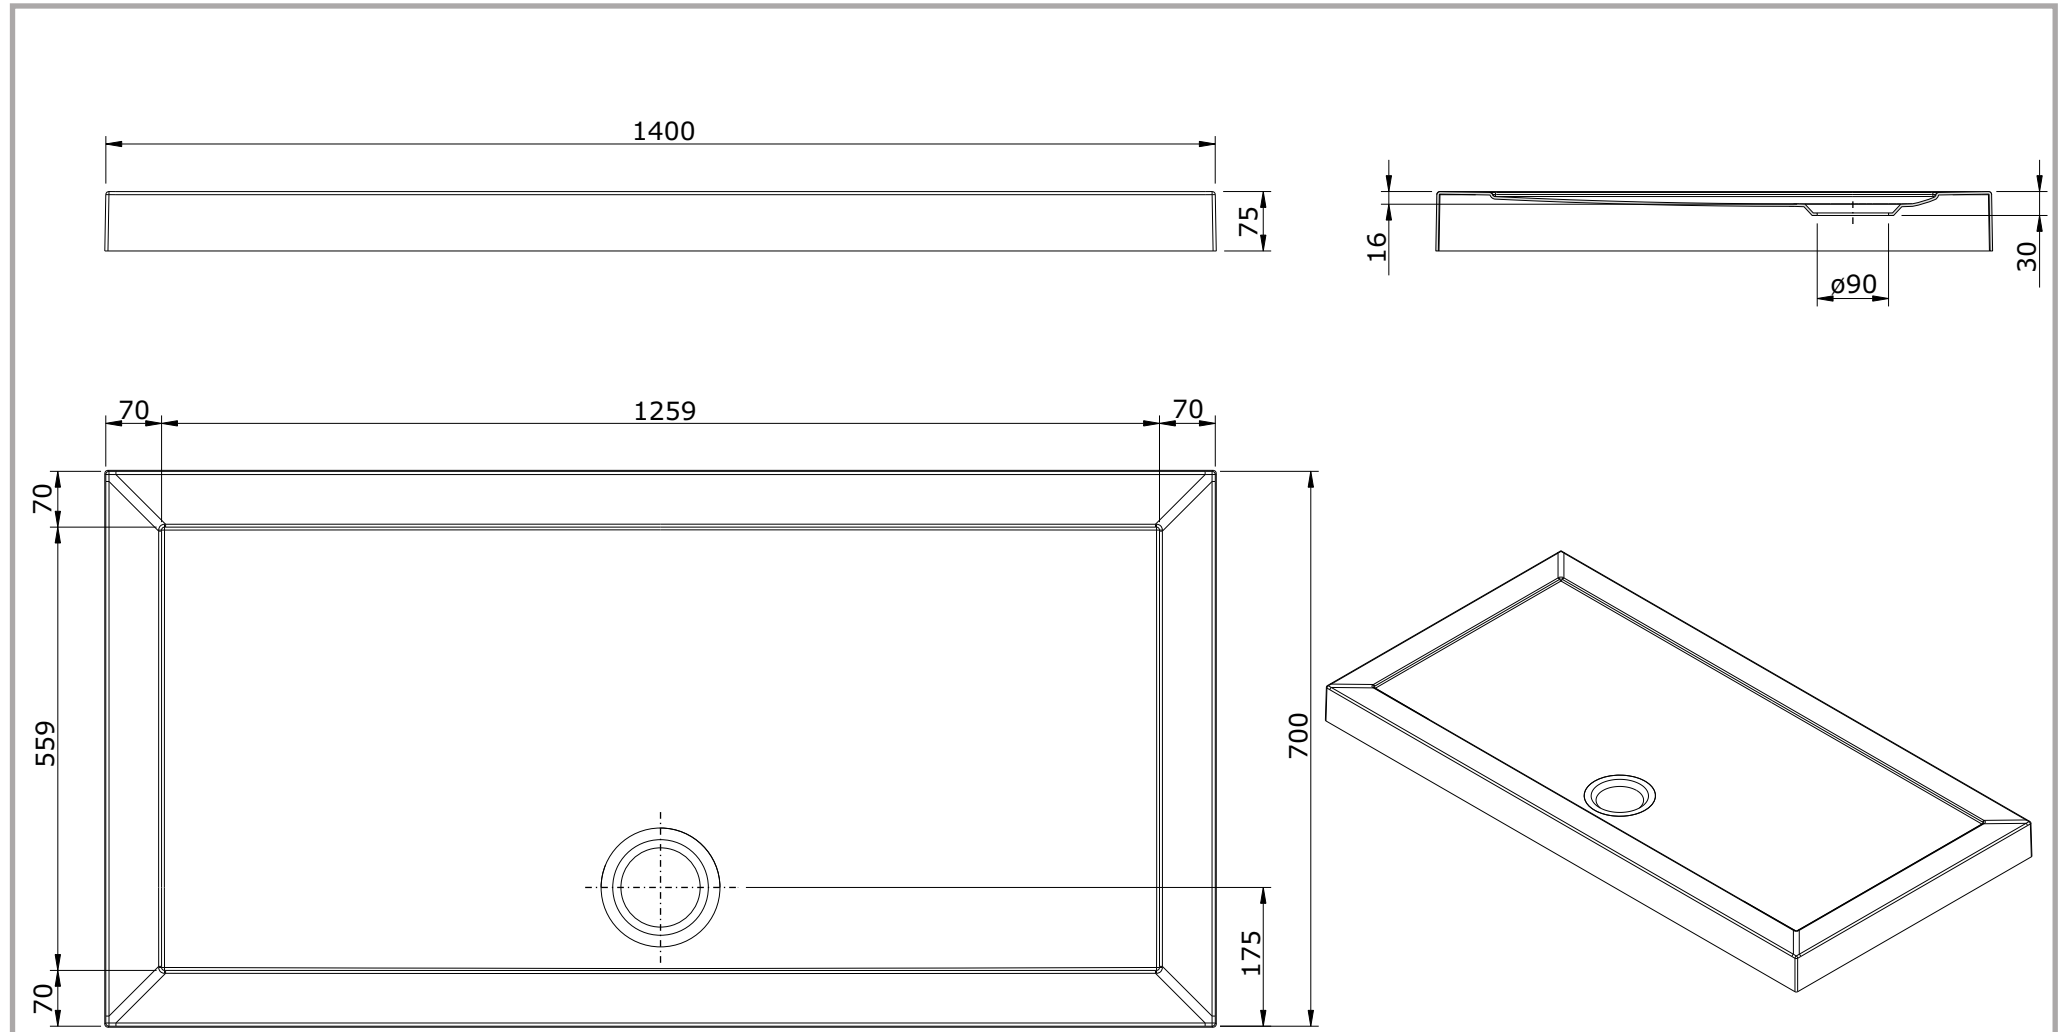

série: Open

descrição: base de chuveiro 140x70x7,5

sanindusa®

código: 801230

revisão: 00

Os produtos apresentados seguem especificações técnicas internas da SANINDUSA.

As dimensões são meramente indicativas.