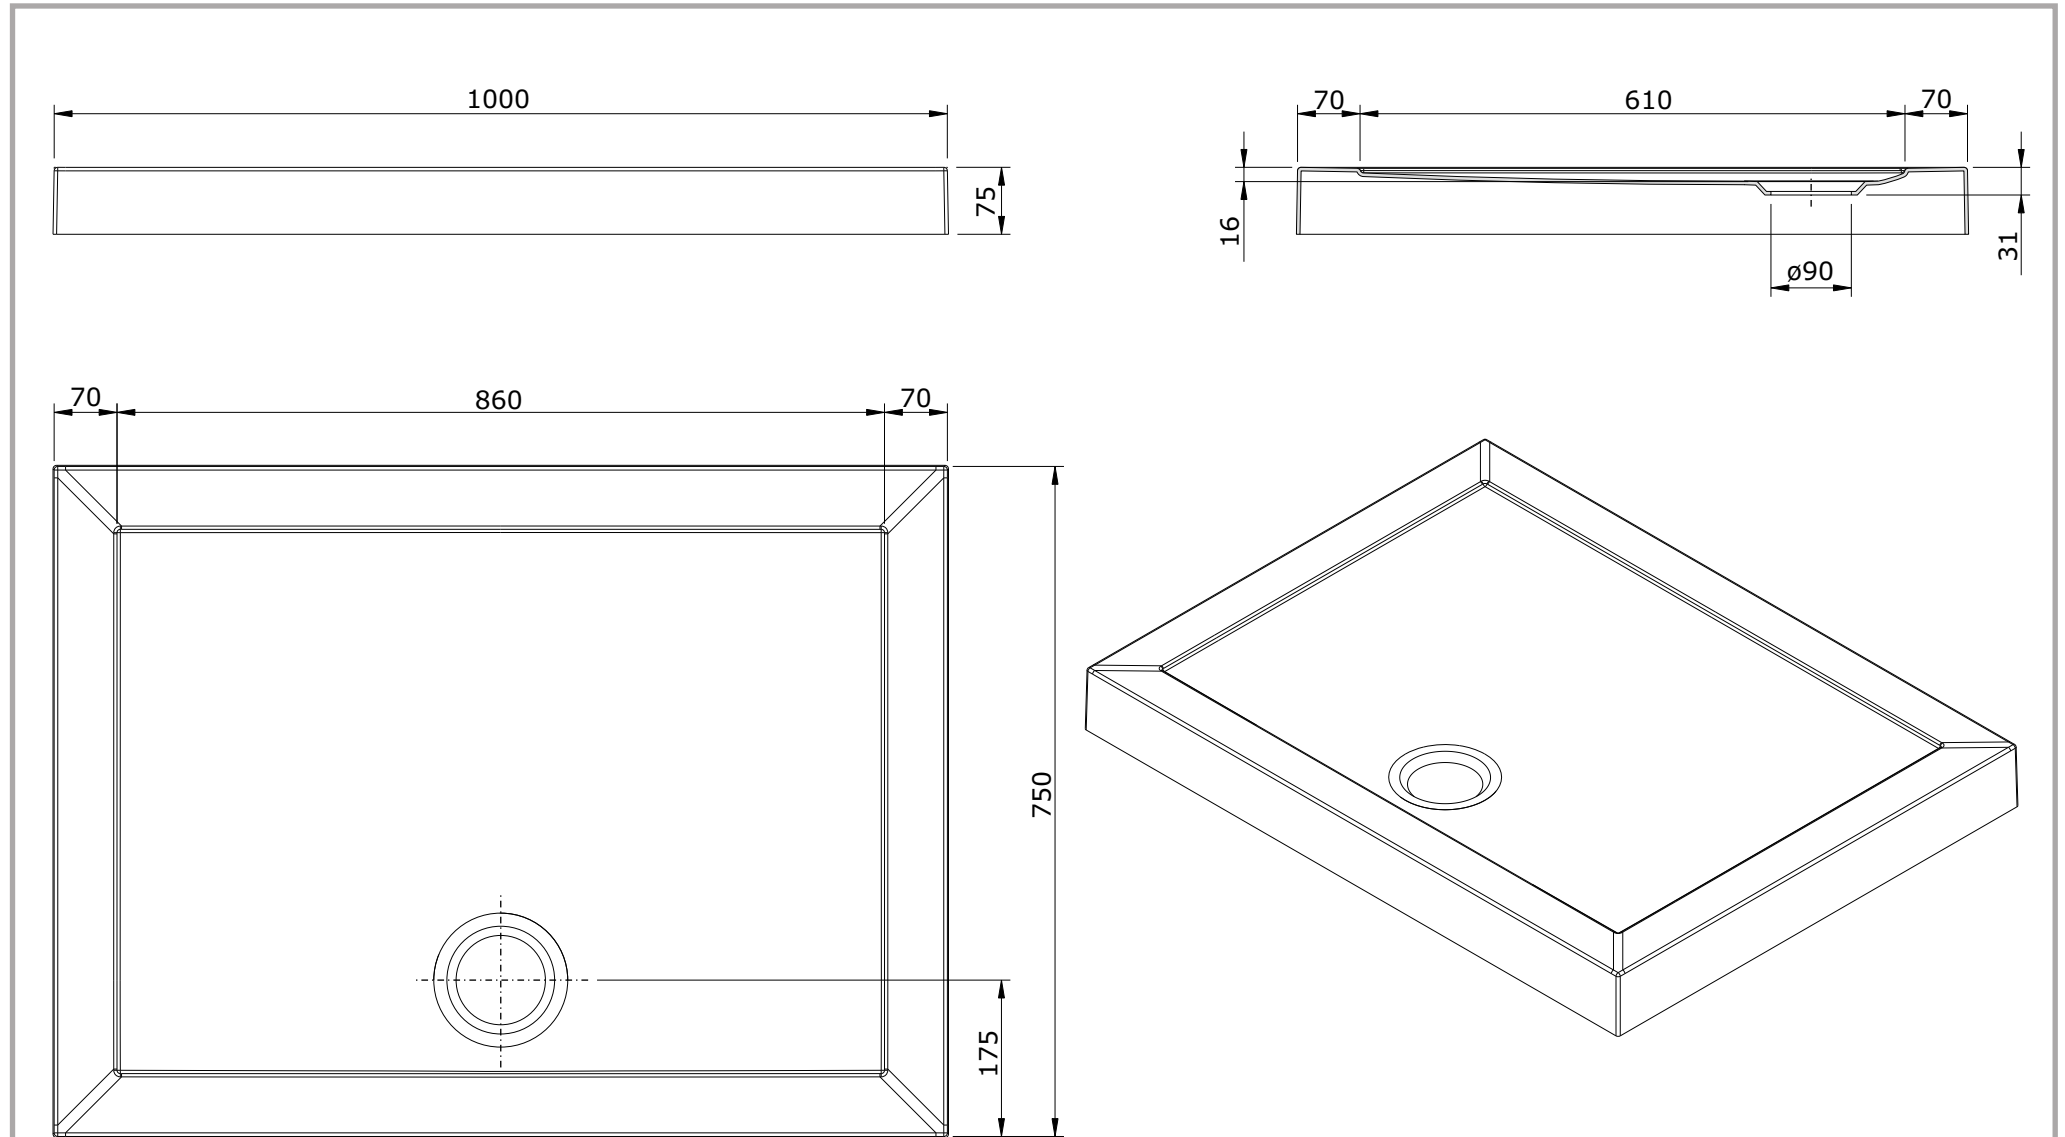

série: Open

descrição: base de chuveiro 100x75x7,5

sanindusa®

código: 801240

revisão: 00

Os produtos apresentados seguem especificações técnicas internas da SANINDUSA.

As dimensões são meramente indicativas.