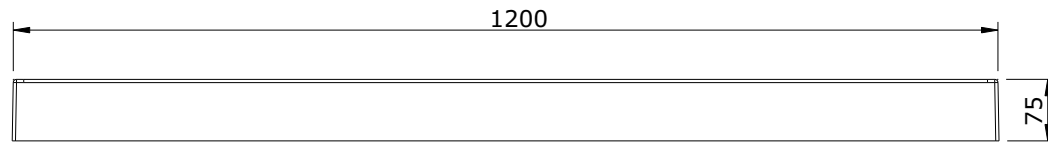

série: Open

descrição: base de chuveiro 120x75x7,5

sanindusa®

código: 801250

revisão: 00

Os produtos apresentados seguem especificações técnicas internas da SANINDUSA.

As dimensões são meramente indicativas.

Reservamos o direito de fazer alterações técnicas que permitam melhorar a funcionalidade dos nossos produtos, sem aviso prévio.

The presented products follow technical specifications from SANINDUSA.

The dimensions of the pieces are merely a reference.