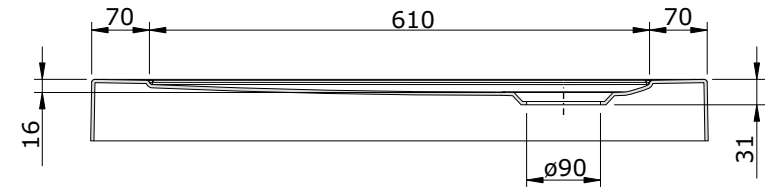

série: Open

descrição: base de chuveiro 120x75x7,5

sanindusa®

código: 801250

revisão: 00

Os produtos apresentados seguem especificações técnicas internas da SANINDUSA.

As dimensões são meramente indicativas.