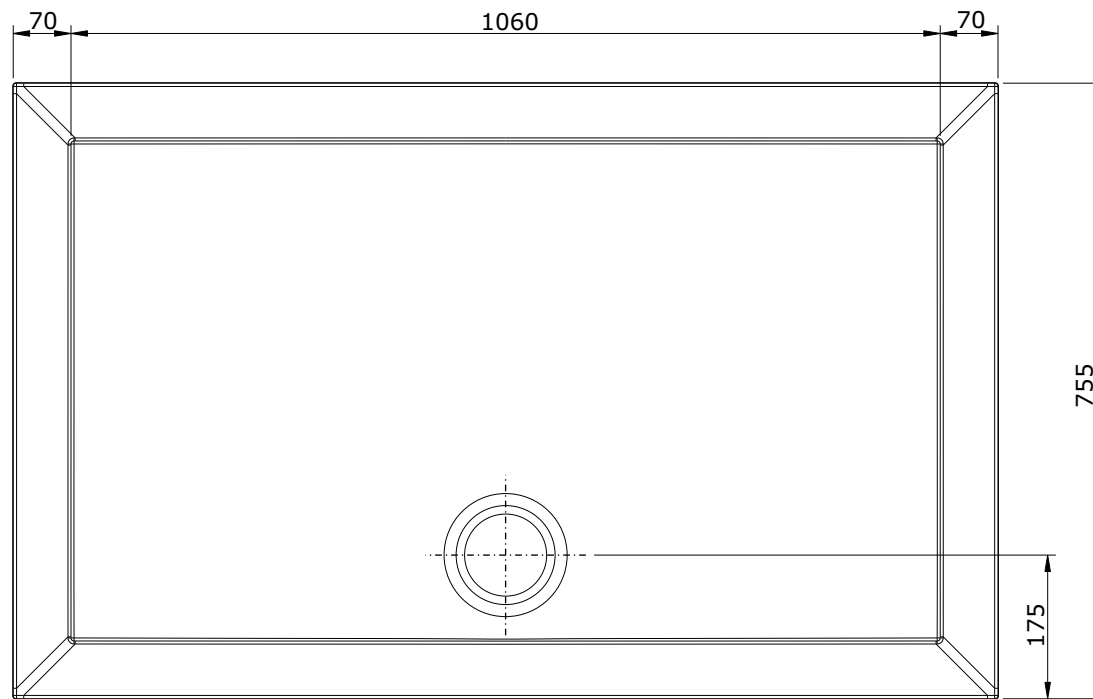

série: Open

descrição: base de chuveiro 120x75x7,5

sanindusa®

código: 801250

revisão: 00

Os produtos apresentados seguem especificações técnicas internas da SANINDUSA.

As dimensões são meramente indicativas.