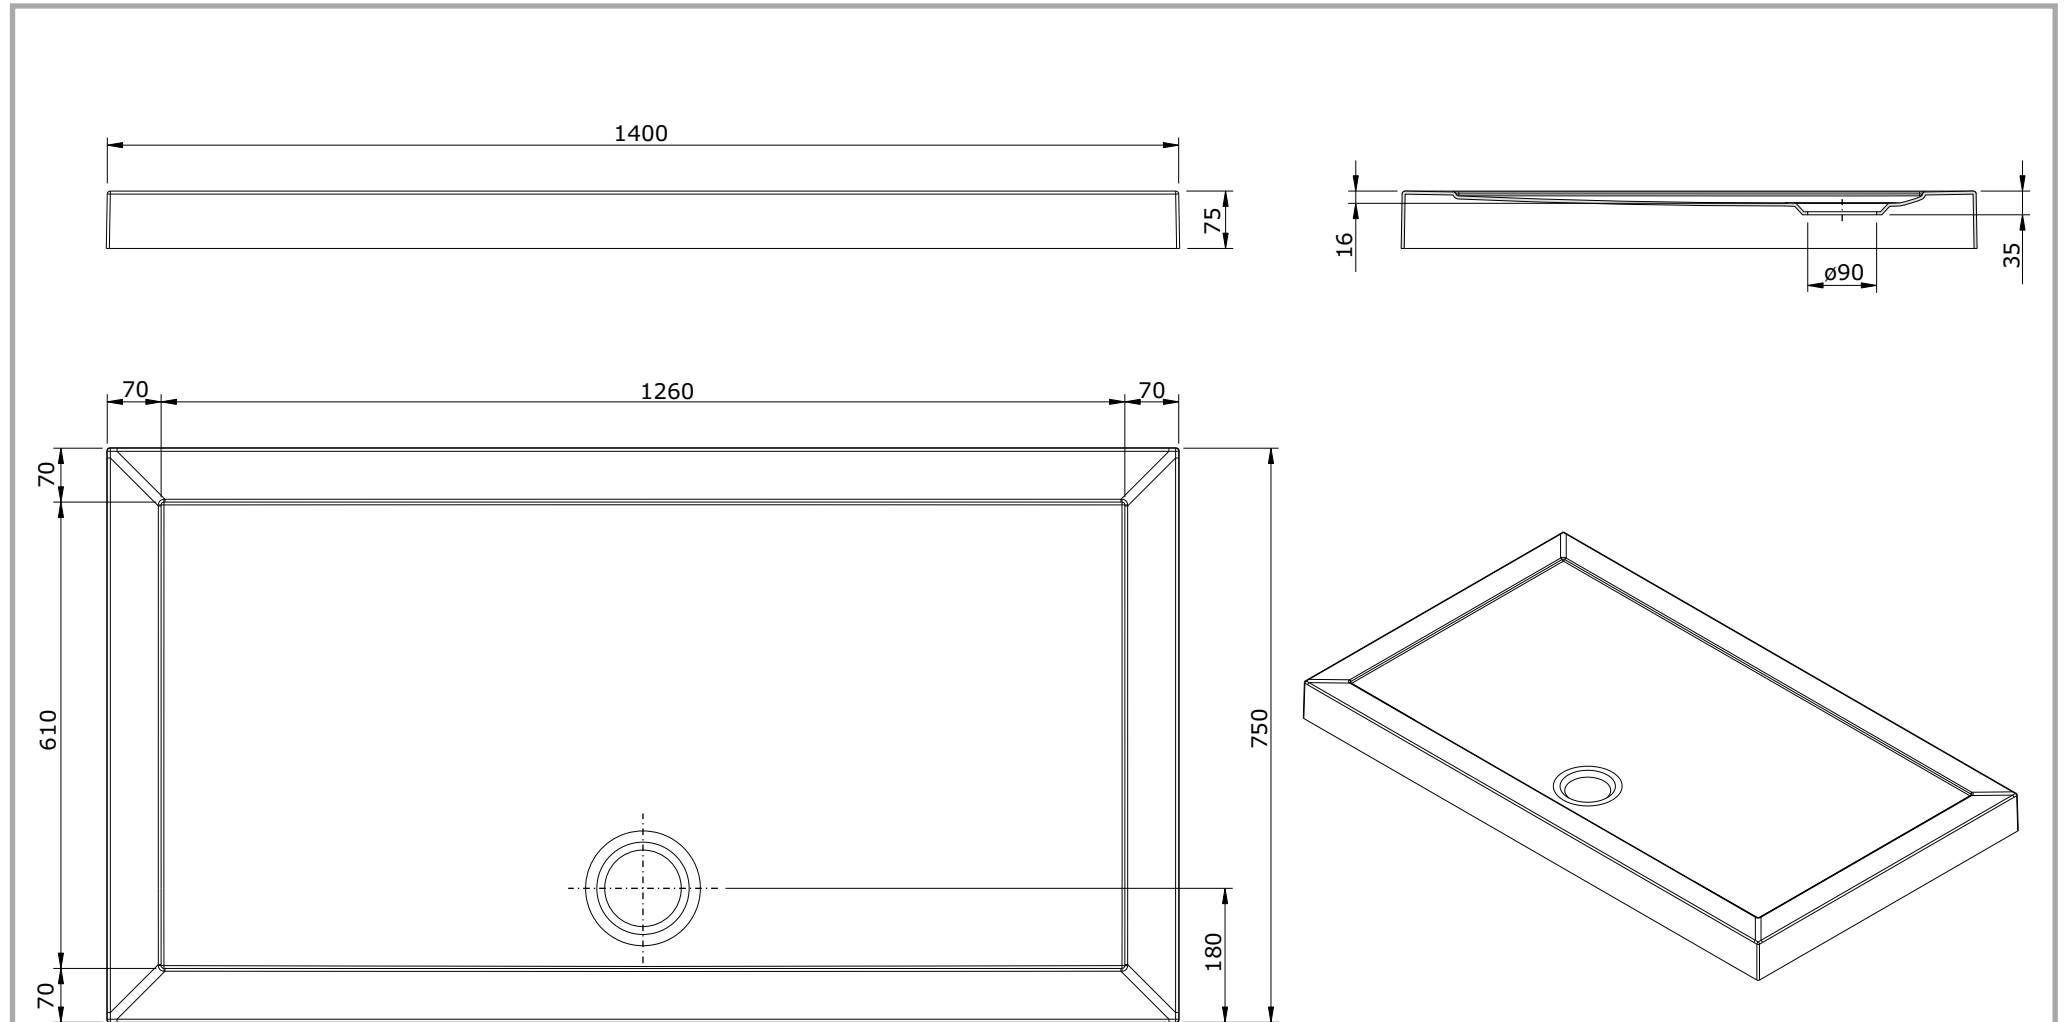

série: Open

descrição: base de chuveiro 140x75x7,5

sanindusa®

código: 801260

revisão: 00

Os produtos apresentados seguem especificações técnicas internas da SANINDUSA.

As dimensões são meramente indicativas.