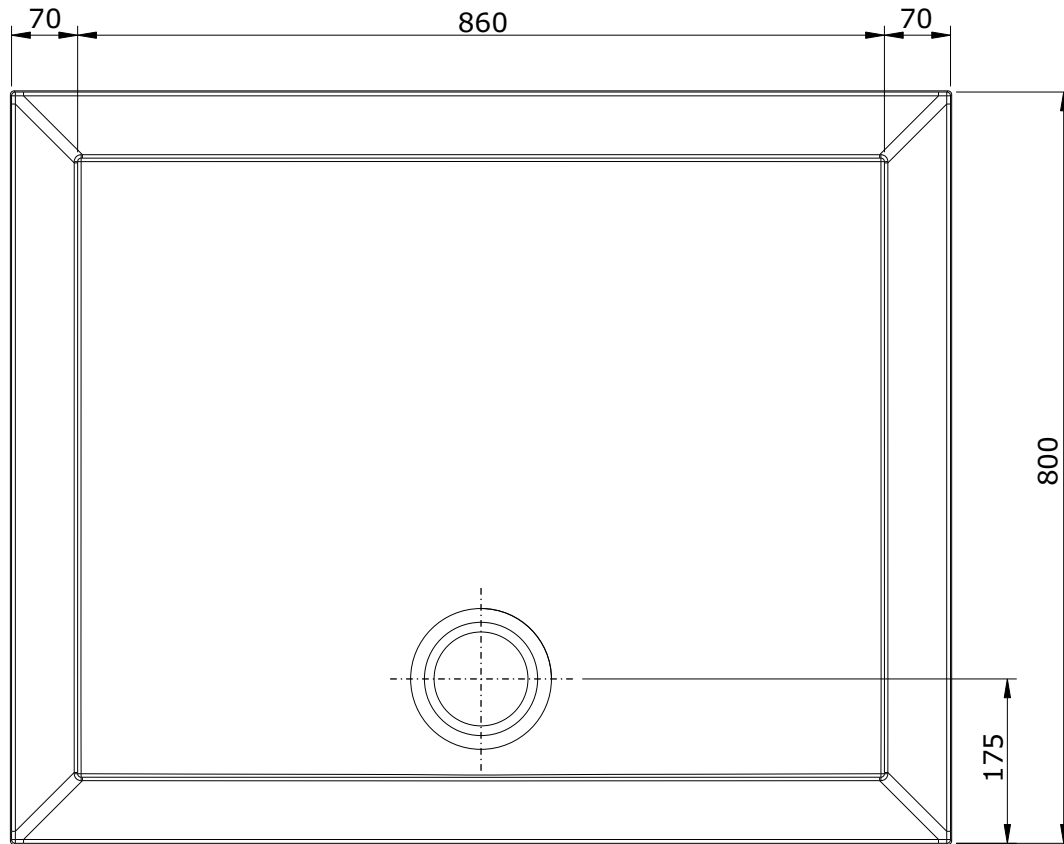

série: Open

descrição: base de chuveiro 100x80x7,5

sanindusa<sup>®</sup>

código: 801270

revisão: 00

Os produtos apresentados seguem especificações técnicas internas da SANINDUSA.

As dimensões são meramente indicativas.