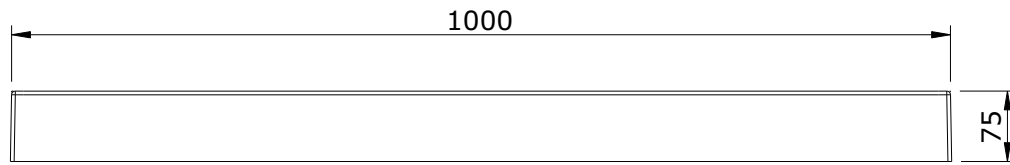

série: Open

descrição: base de chuveiro 100x80x7,5

sanindusa<sup>®</sup>

código: 801270

revisão: 00

Os produtos apresentados seguem especificações técnicas internas da SANINDUSA.

As dimensões são meramente indicativas.