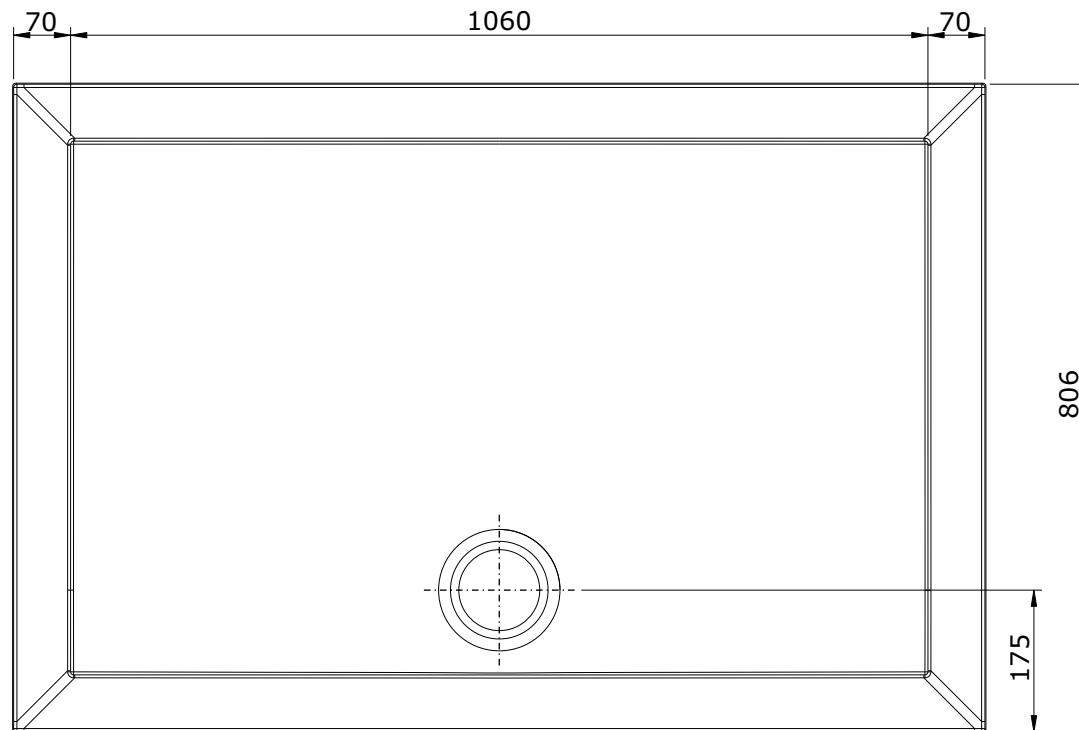

série: Open

descrição: base 120x80x7,5

sanindusa®

código: 801280

revisão: 00

Os produtos apresentados seguem especificações técnicas internas da SANINDUSA.

As dimensões são meramente indicativas.

Reservamos o direito de fazer alterações técnicas que permitam melhorar a funcionalidade dos nossos produtos, sem aviso prévio.

The presented products follow technical specifications from SANINDUSA.

The dimensions of the pieces are merely a reference.

We reserve the right to introduce technical improvements in our products without previous advice.