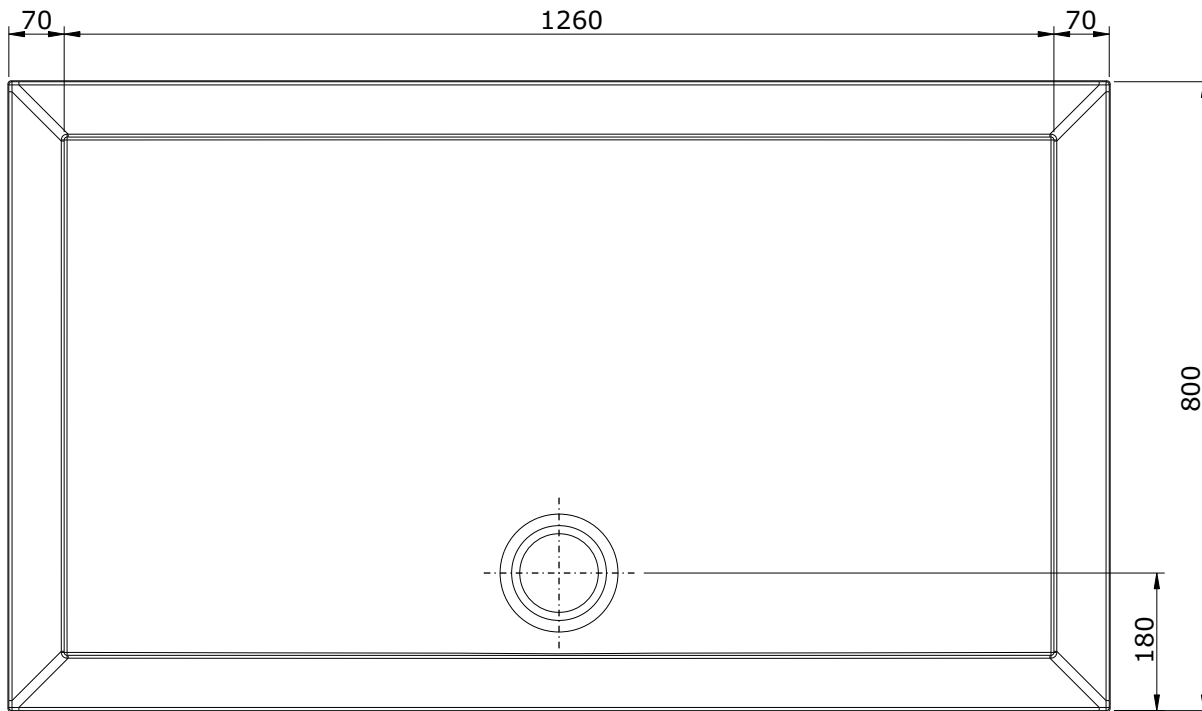

série: Open

descrição: base 140x80x7,5

sanindusa®

código: 801290

revisão: 00

Os produtos apresentados seguem especificações técnicas internas da SANINDUSA.

As dimensões são meramente indicativas.

Reservamos o direito de fazer alterações técnicas que permitam melhorar a funcionalidade dos nossos produtos, sem aviso prévio.

The presented products follow technical specifications from SANINDUSA.

The dimensions of the pieces are merely a reference.

We reserve the right to introduce technical improvements in our products without previous advice.