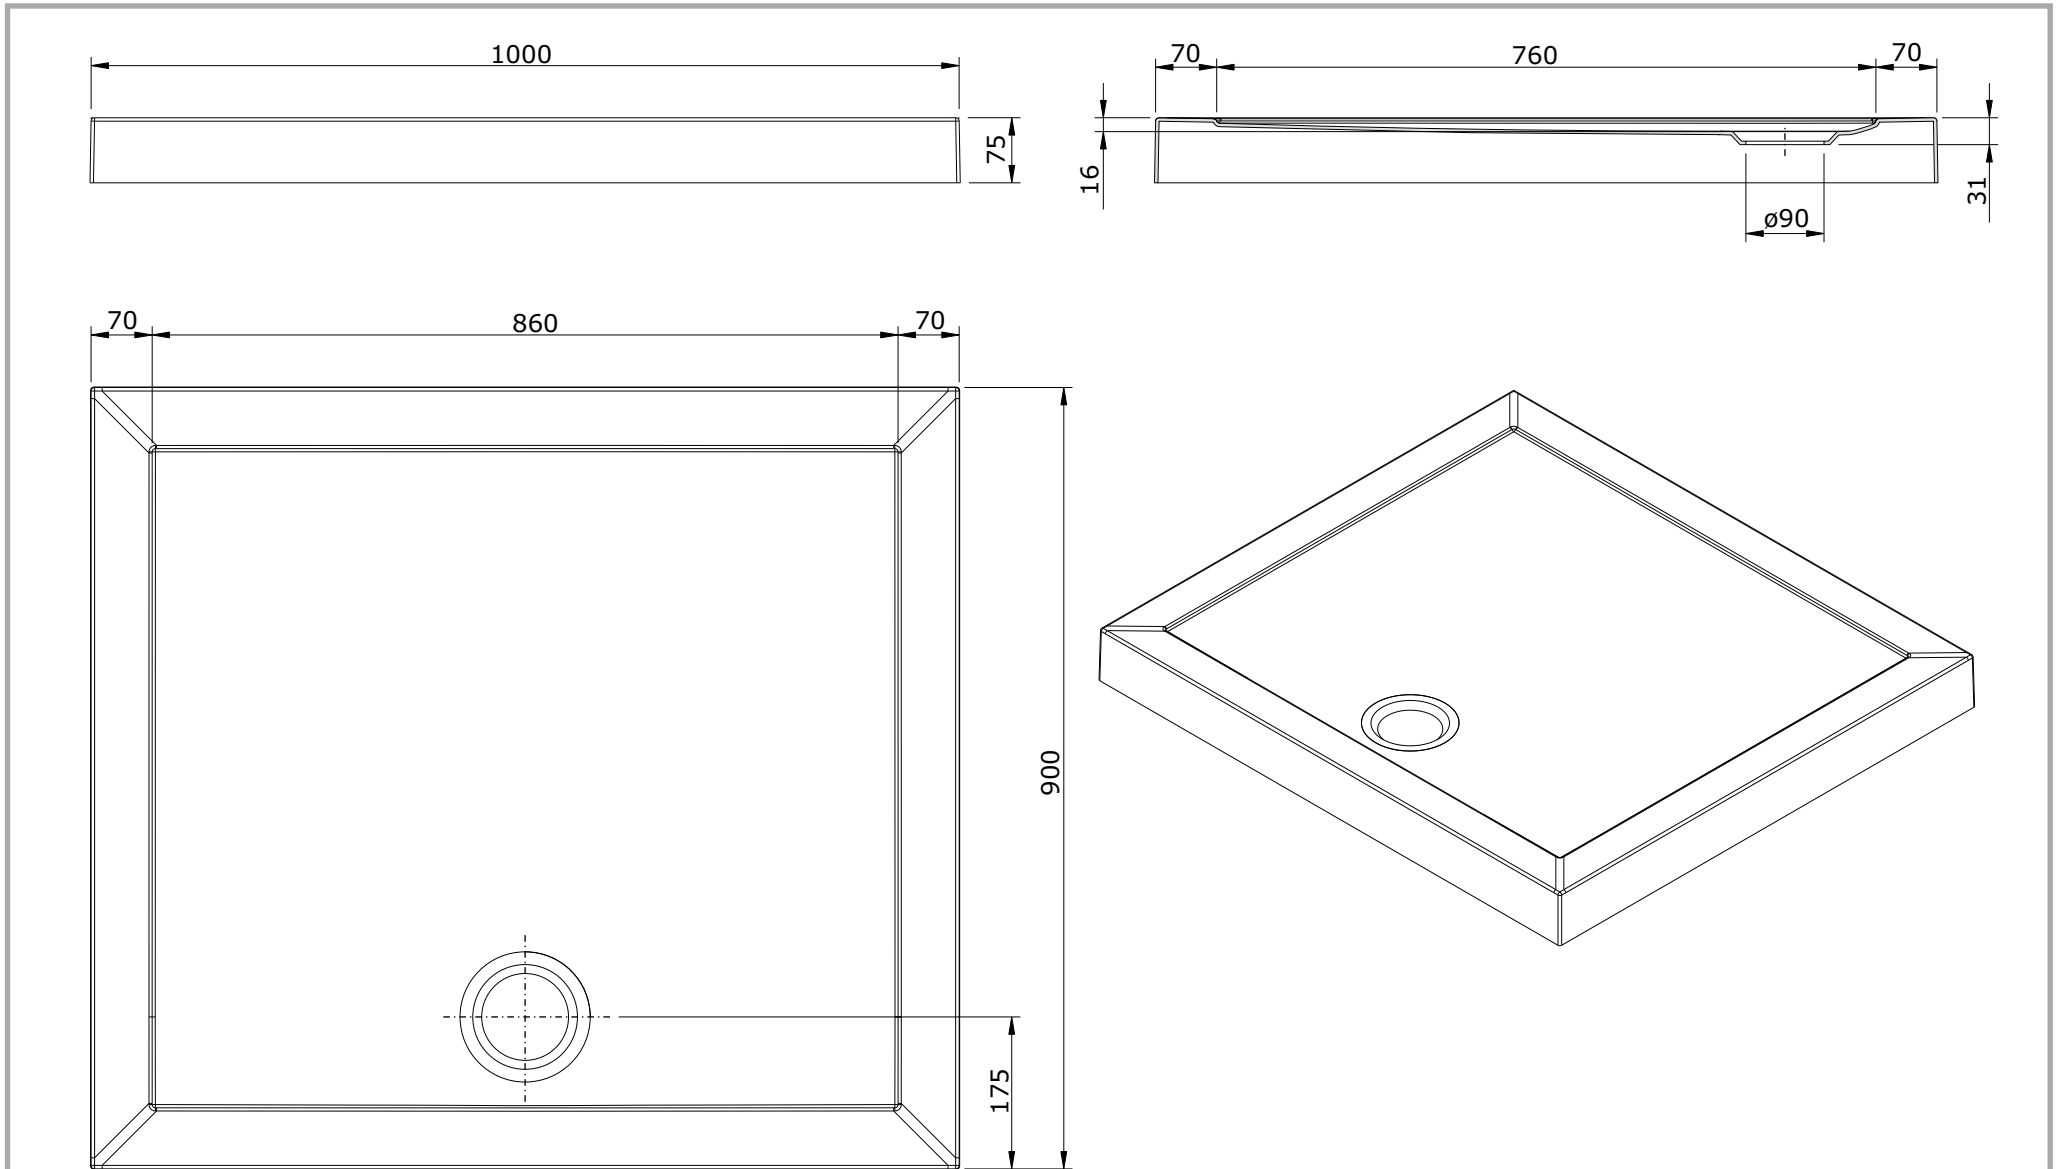

série: Open

descrição: base de chuveiro 100x90x7,5

sanindusa®

código: 801310

revisão: 00

Os produtos apresentados seguem especificações técnicas internas da SANINDUSA.

As dimensões são meramente indicativas.