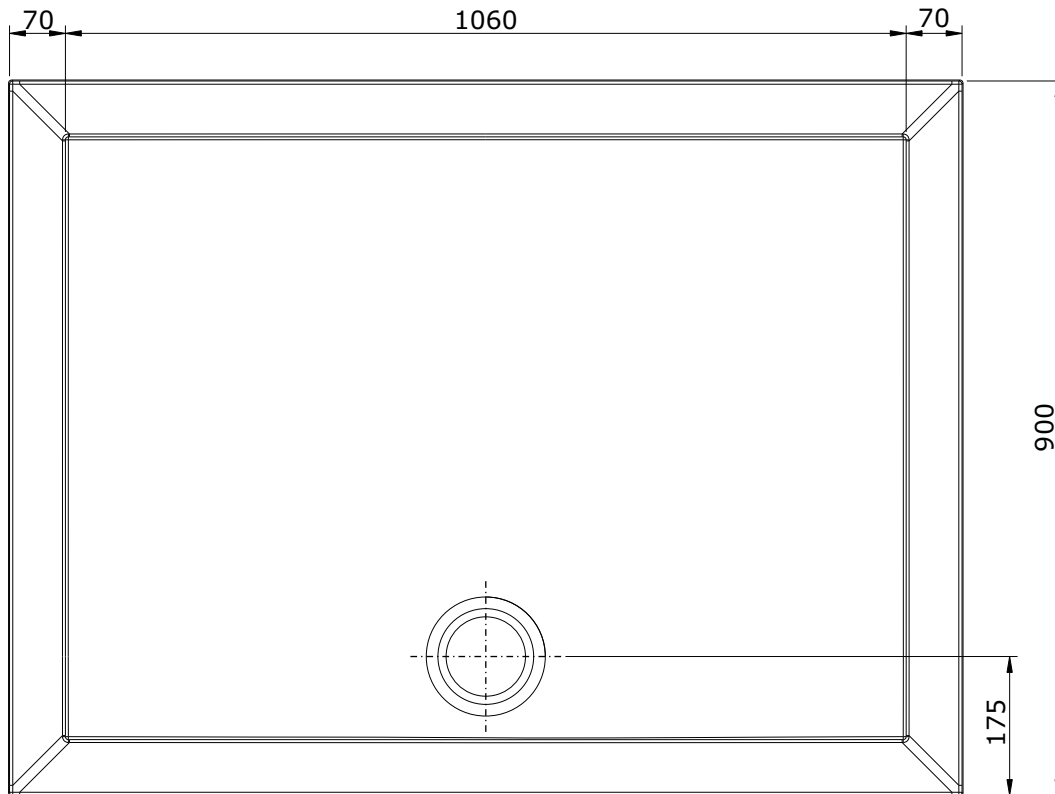

série: Open

descrição: base 120x90x7,5

sanindusa®

código: 801320

revisão: 00

Os produtos apresentados seguem especificações técnicas internas da SANINDUSA.

As dimensões são meramente indicativas.

Reservamos o direito de fazer alterações técnicas que permitam melhorar a funcionalidade dos nossos produtos, sem aviso prévio.

The presented products follow technical specifications from SANINDUSA.

The dimensions of the pieces are merely a reference.

We reserve the right to introduce technical improvements in our products without previous advice.