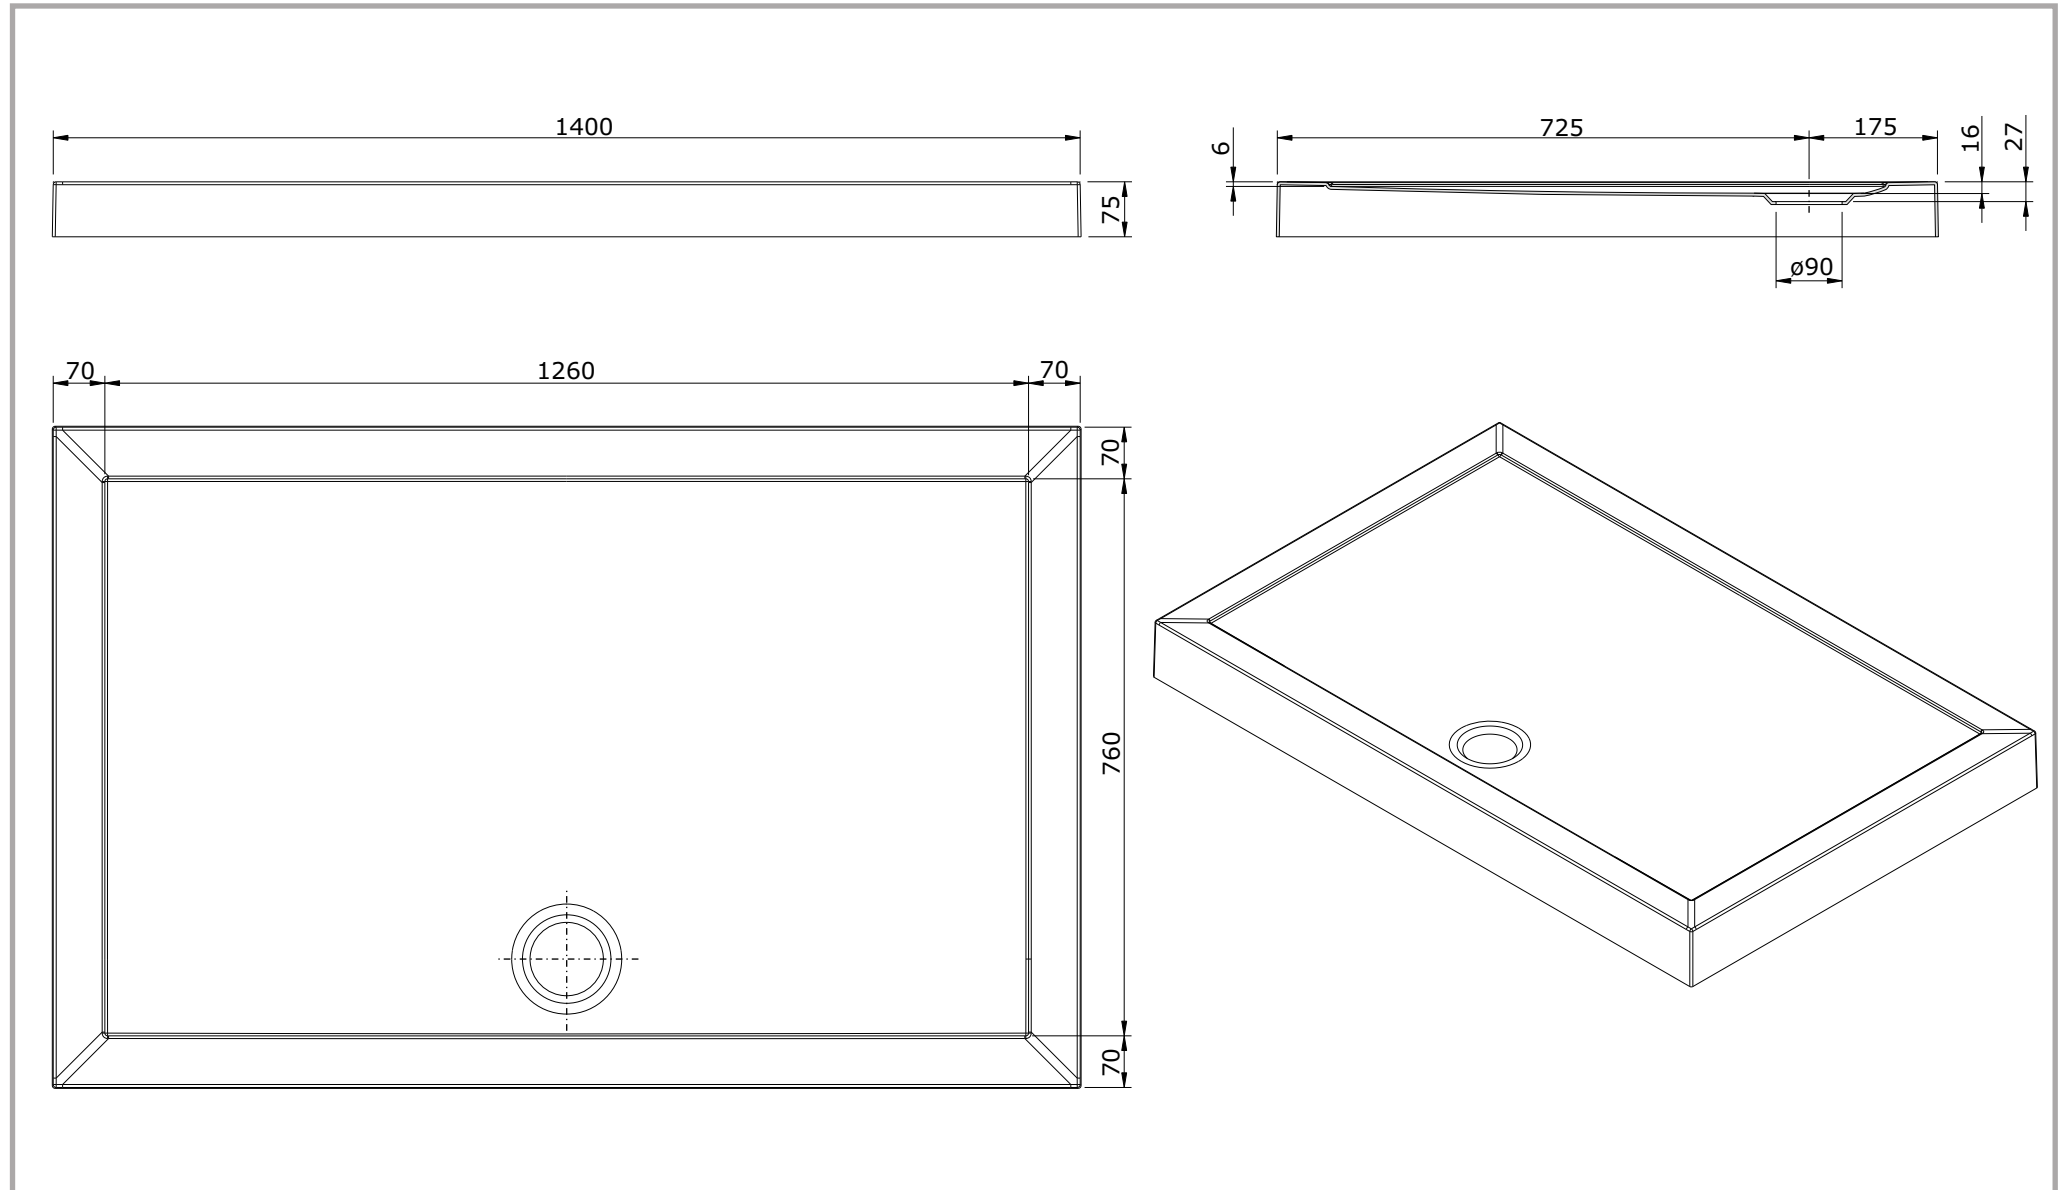

série: Open

descrição: base de chuveiro 140x90x7,5

sanindusa[®]

código: 801330

revisão: 00

Os produtos apresentados seguem especificações técnicas internas da SANINDUSA.

As dimensões são meramente indicativas.