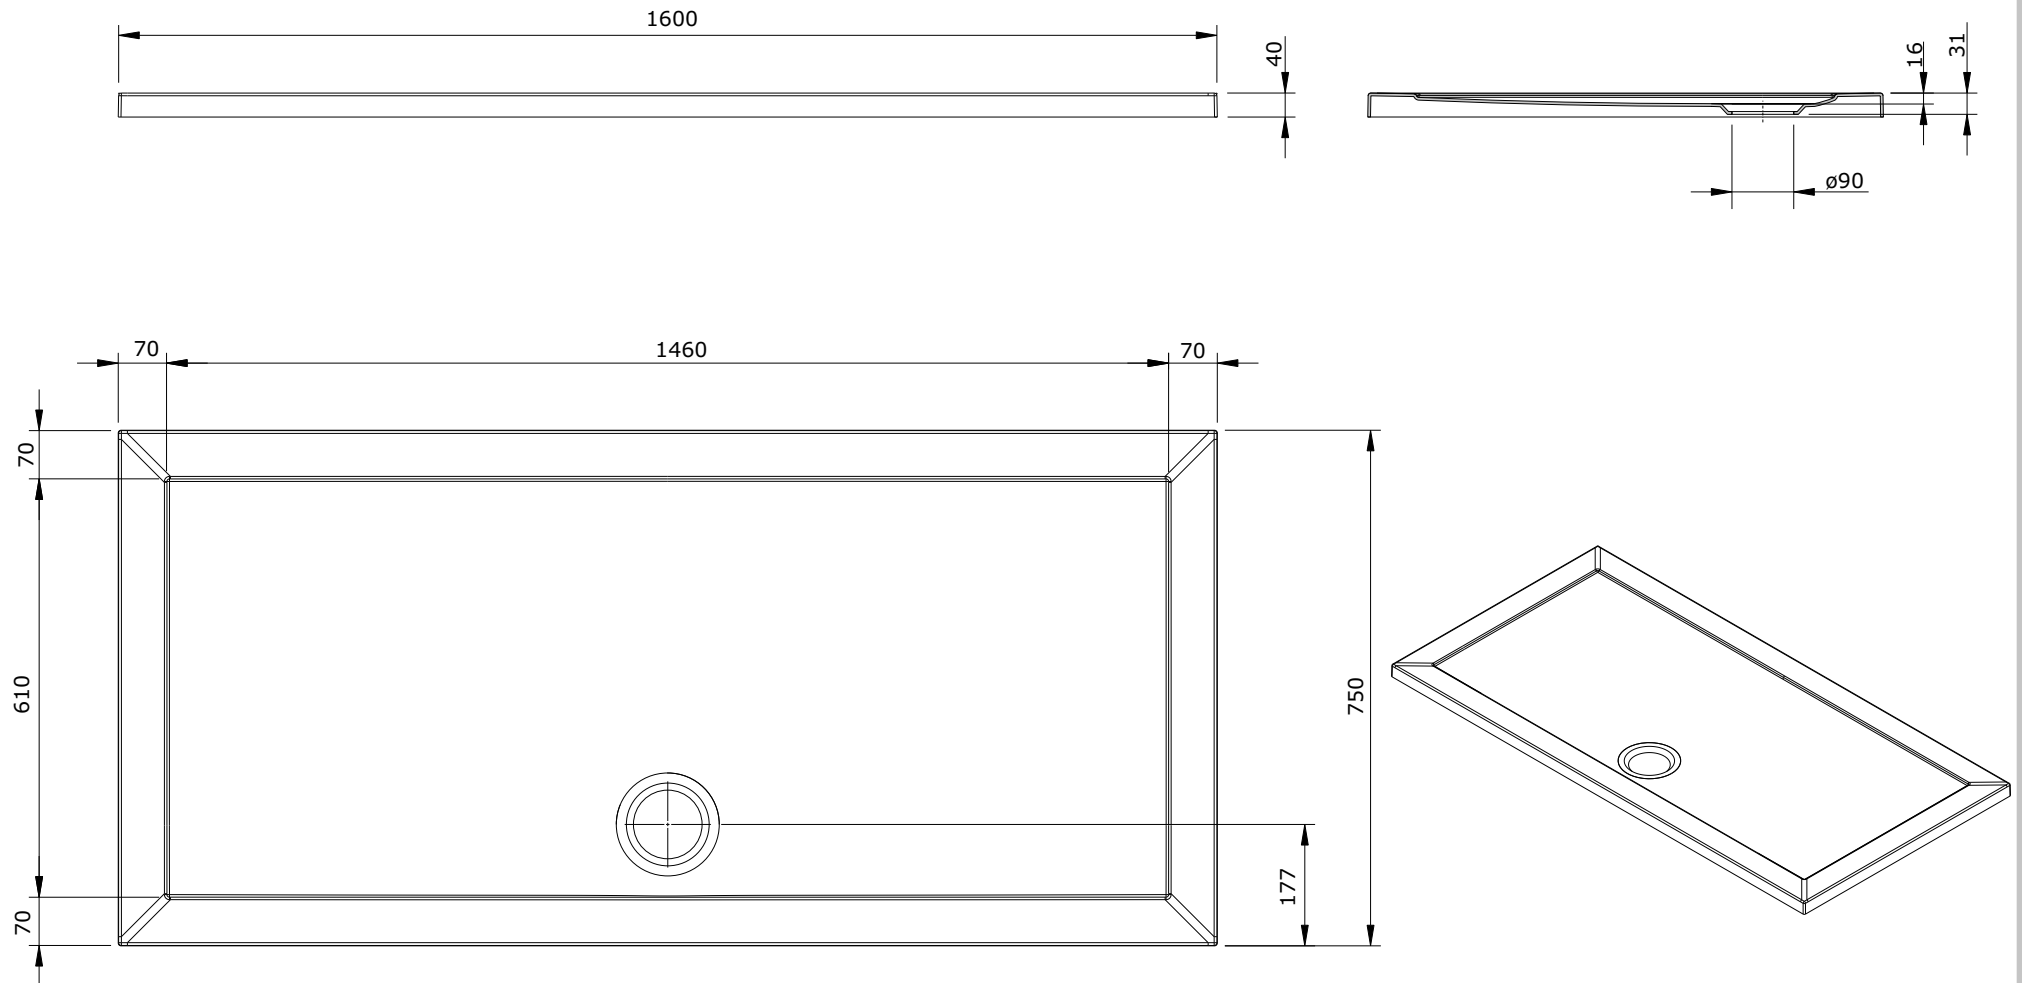

série: Open

descrição: base de chuveiro 1600x750x40

sanindusa®

código: 801440

revisão: 01

Os produtos apresentados seguem especificações técnicas internas da SANINDUSA.

As dimensões são meramente indicativas.